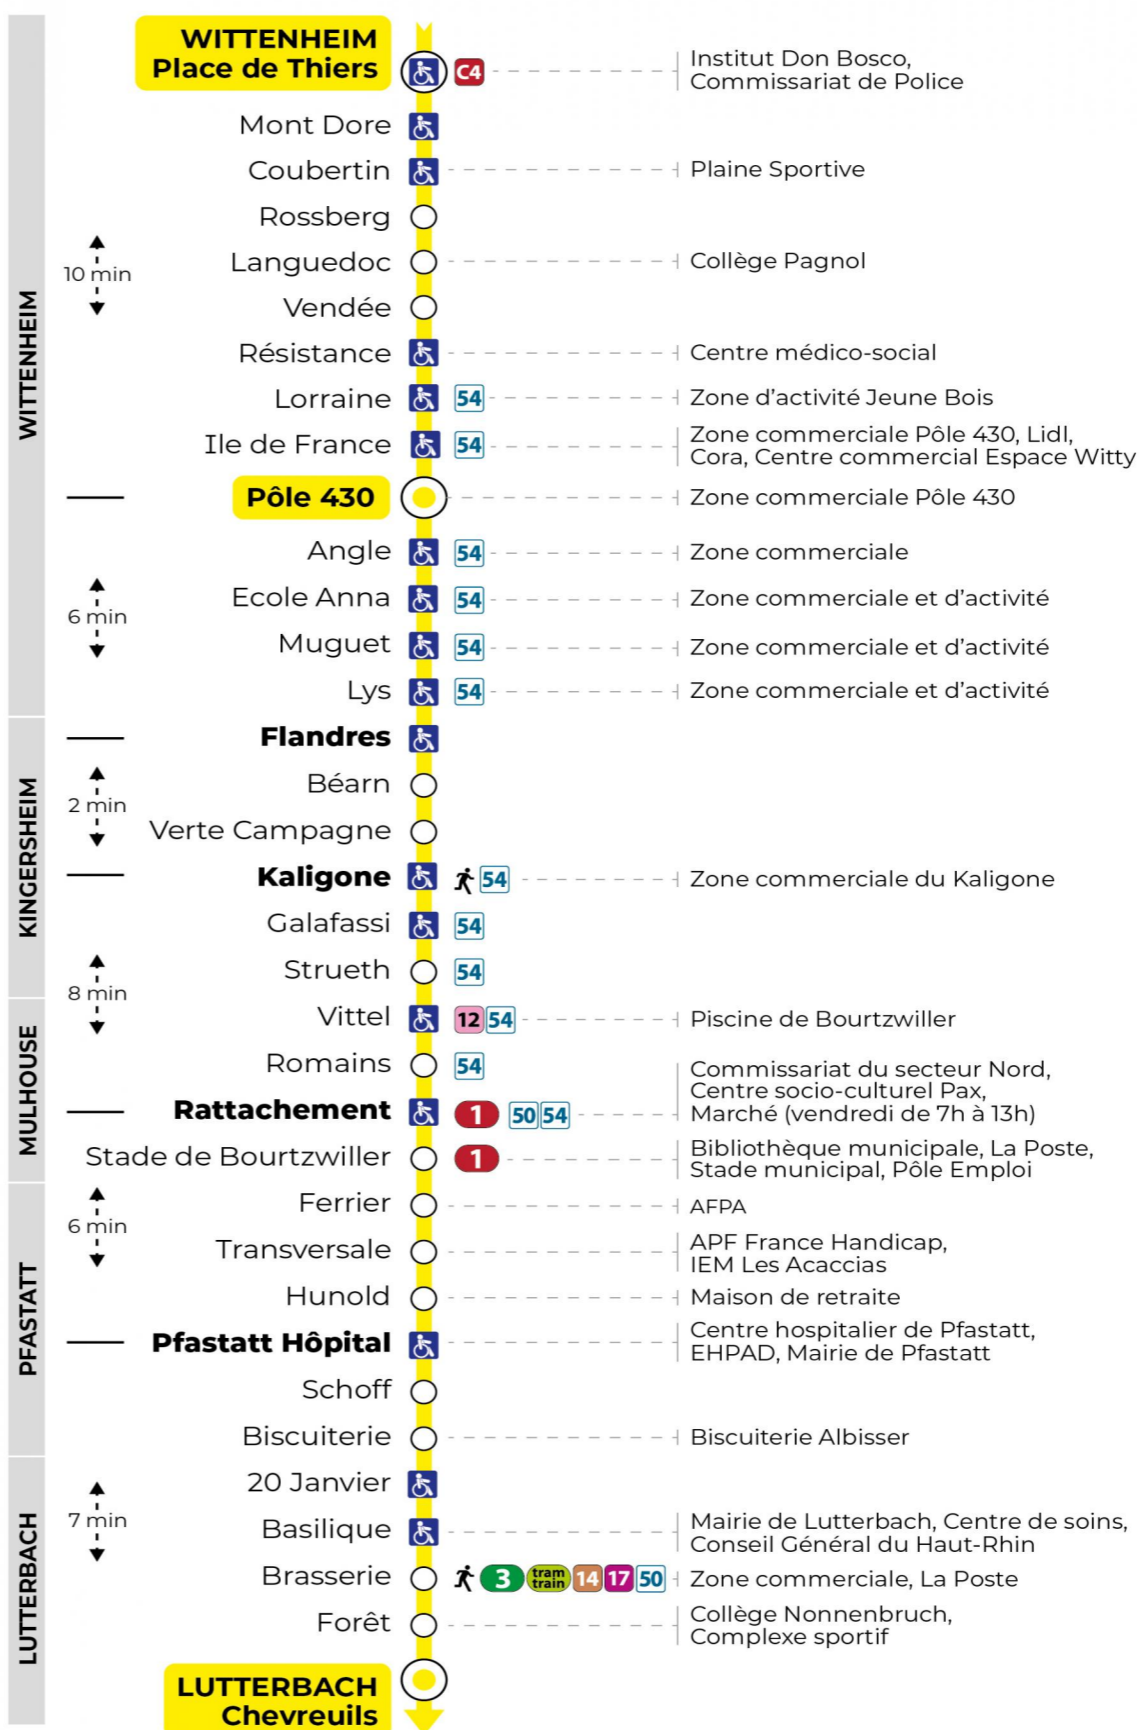

Valables du 2 septembre 2024 au 27 juin 2025 inclus

Gültig vom 2. September 2024 bis zum 27. Juni 2025
Valid from September 2, 2024 to June 27, 2025

Lundi à vendredi en période scolaire

Montag bis Freitag während der Schulzeit
Monday to Friday in school period

5h	6h	7h	8h	9h	10h	11h	12h	13h	14h	15h	16h	17h	18h	19h	20h	21h	22h	23h
52	21	03	07	09	24	07	02	02	09	03	17	04	03	07	00	22	32	06
	51	16	19	39	40	24	15	15	26	21	36	16	15	34	29	57		
		27	41	54		47	27	27	45	39	51	28	27					
		39					38	39		57		45	43					
		52					50	51				52						

Vacances scolaires et samedi

Schulferien und Samstag
School holidays and Saturday

5h	6h	7h	8h	9h	10h	11h	12h	13h	14h	15h	16h	17h	18h	19h	20h	21h	22h	23h
51	21	02	08	16	01	09	17	02	09	18	03	11	19	03	01	21	31	06
	43	23	31	38	23	32	40	24	33	40	26	34	40	33	29	56		
		46	53		47	54		47	55		49	56						

Vacances scolaires

Schulferien / school holidays

du 21 Oct 2024 au 02 Nov 2024
du 23 Déc 2024 au 04 Jan 2025
du 10 Fév 2025 au 22 Fév 2025
du 07 Avr 2025 au 19 Avr 2025
du 30 Mai 2025 au 31 Mai 2025

Dimanche et jours fériés

Sonntag und Feiertage
Sunday and bank holidays

8h	9h	10h	11h	12h	13h	14h	15h	16h	17h	18h	19h	20h	21h	22h	23h
11	11	11	11	11	11	11	11	11	11	11	11	01	22	31	06
													57		

Le plus proche
S Point de vente **Soléa**
SUPER U LE DAUPHIN
146 rue de Richwiller
Pfastatt

Votre bus en direct
Flashez ce QR-Code pour connaître le prochain passage en temps réel

SAE:604

Arrêt accessible
 Correspondance bus / tram à proximité