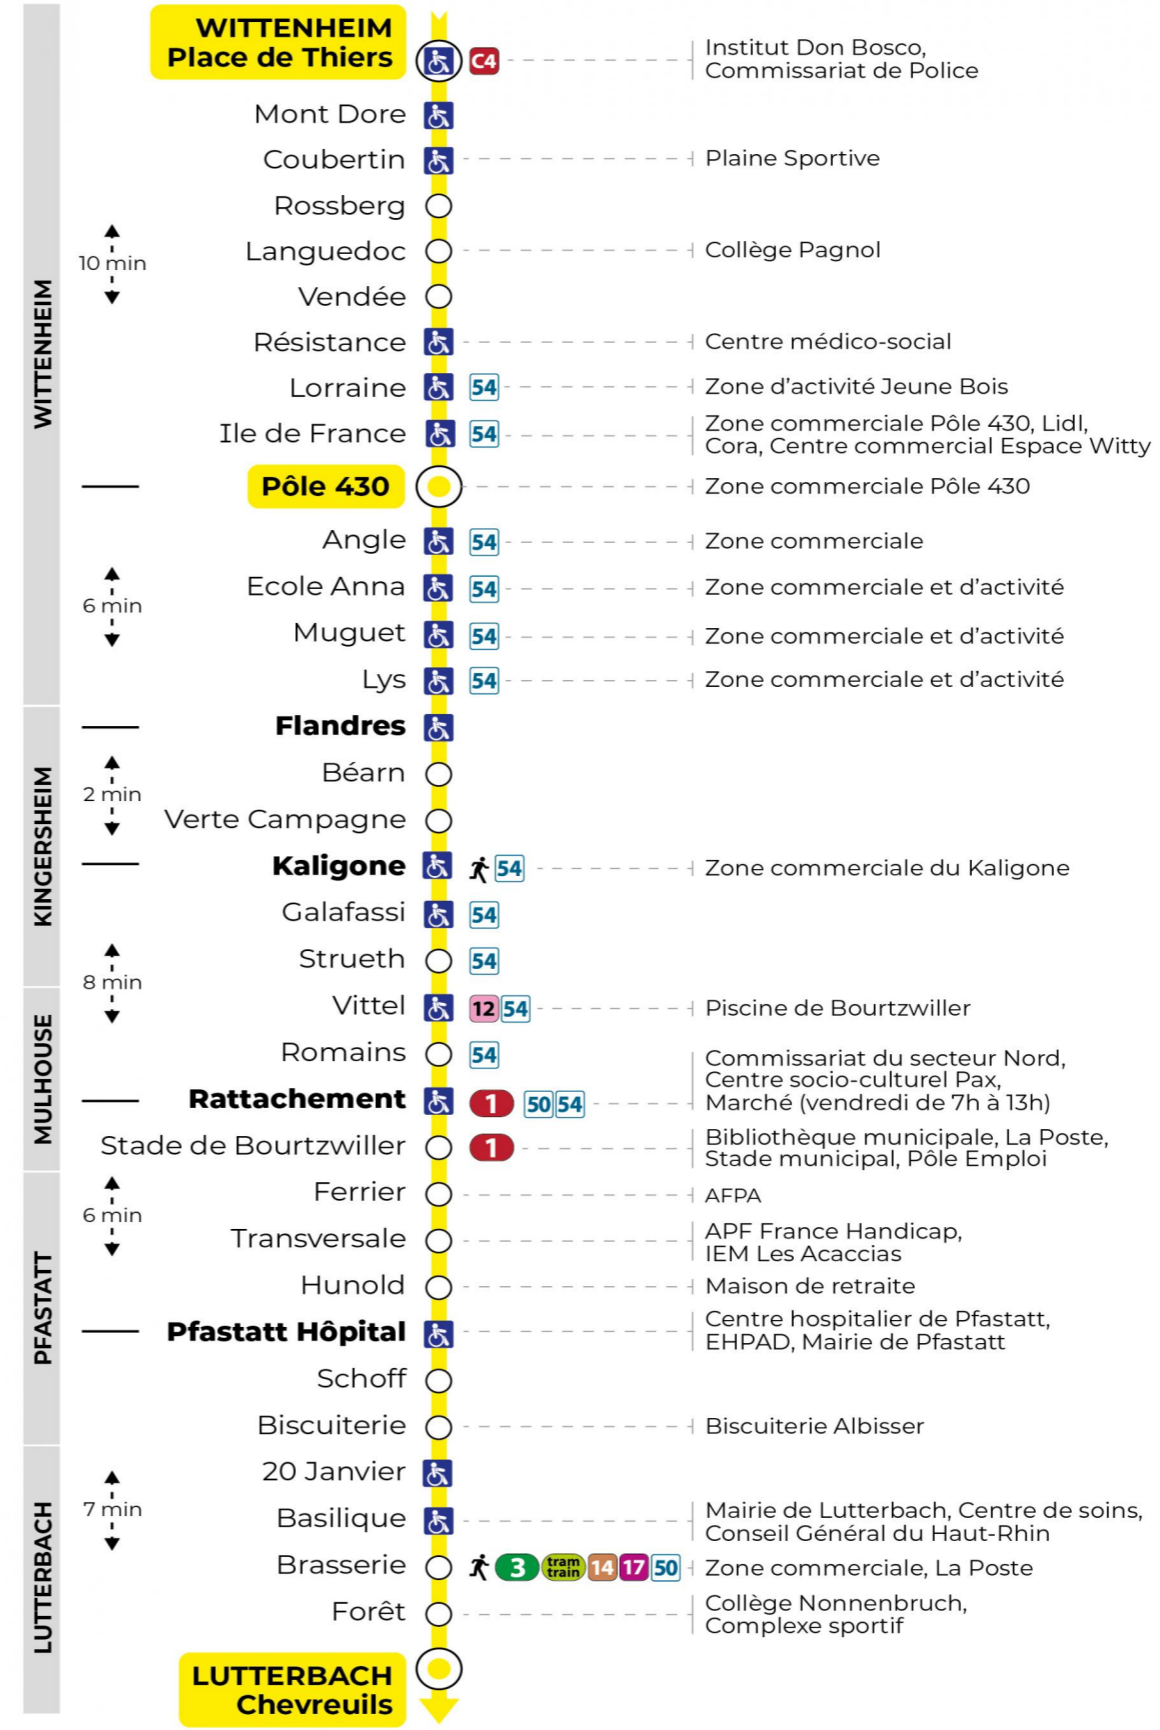

Valables du 2 septembre 2024 au 27 juin 2025 inclus

Gültig vom 2. September 2024 bis zum 27. Juni 2025
Valid from September 2, 2024 to June 27, 2025

Lundi à vendredi en période scolaire

Montag bis Freitag während der Schulzeit
Monday to Friday in school period

5h	6h	7h	8h	9h	10h	11h	12h	13h	14h	15h	16h	17h	18h	19h	20h	21h	22h	23h
52	21	03	06	09	24	07	02	02	09	03	16	04	03	07	00	22	32	06
	51	16	19	39	40	24	15	15	26	21	35	16	15	34	29	57		
		27	41	54		47	27	27	45	39	51	28	27					
		38					38	39		57		45	43					
		51					50	51				52						

Vacances scolaires et samedi

Schulferien und Samstag
School holidays and Saturday

5h	6h	7h	8h	9h	10h	11h	12h	13h	14h	15h	16h	17h	18h	19h	20h	21h	22h	23h
51	21	02	08	16	01	09	17	02	09	18	03	11	19	03	01	21	31	06
	43	23	31	38	23	32	40	24	33	40	26	34	40	33	29	56		
		46	53		47	54		47	55		49	56						

Vacances scolaires

Schulferien / school holidays

du 21 Oct 2024 au 02 Nov 2024
du 23 Déc 2024 au 04 Jan 2025
du 10 Fév 2025 au 22 Fév 2025
du 07 Avr 2025 au 19 Avr 2025
du 30 Mai 2025 au 31 Mai 2025

Dimanche et jours fériés

Sonntag und Feiertage
Sunday and bank holidays

8h	9h	10h	11h	12h	13h	14h	15h	16h	17h	18h	19h	20h	21h	22h	23h
11	11	11	11	11	11	11	11	11	11	11	11	01	22	31	06
													57		

Le plus proche
S Point de vente **Soléa**
SUPER U LE DAUPHIN
146 rue de Richwiller
Pfastatt

Votre bus en direct
Flashez ce QR-Code pour connaître le prochain passage en temps réel

SAE:506

Arrêt accessible
 Correspondance bus / tram à proximité