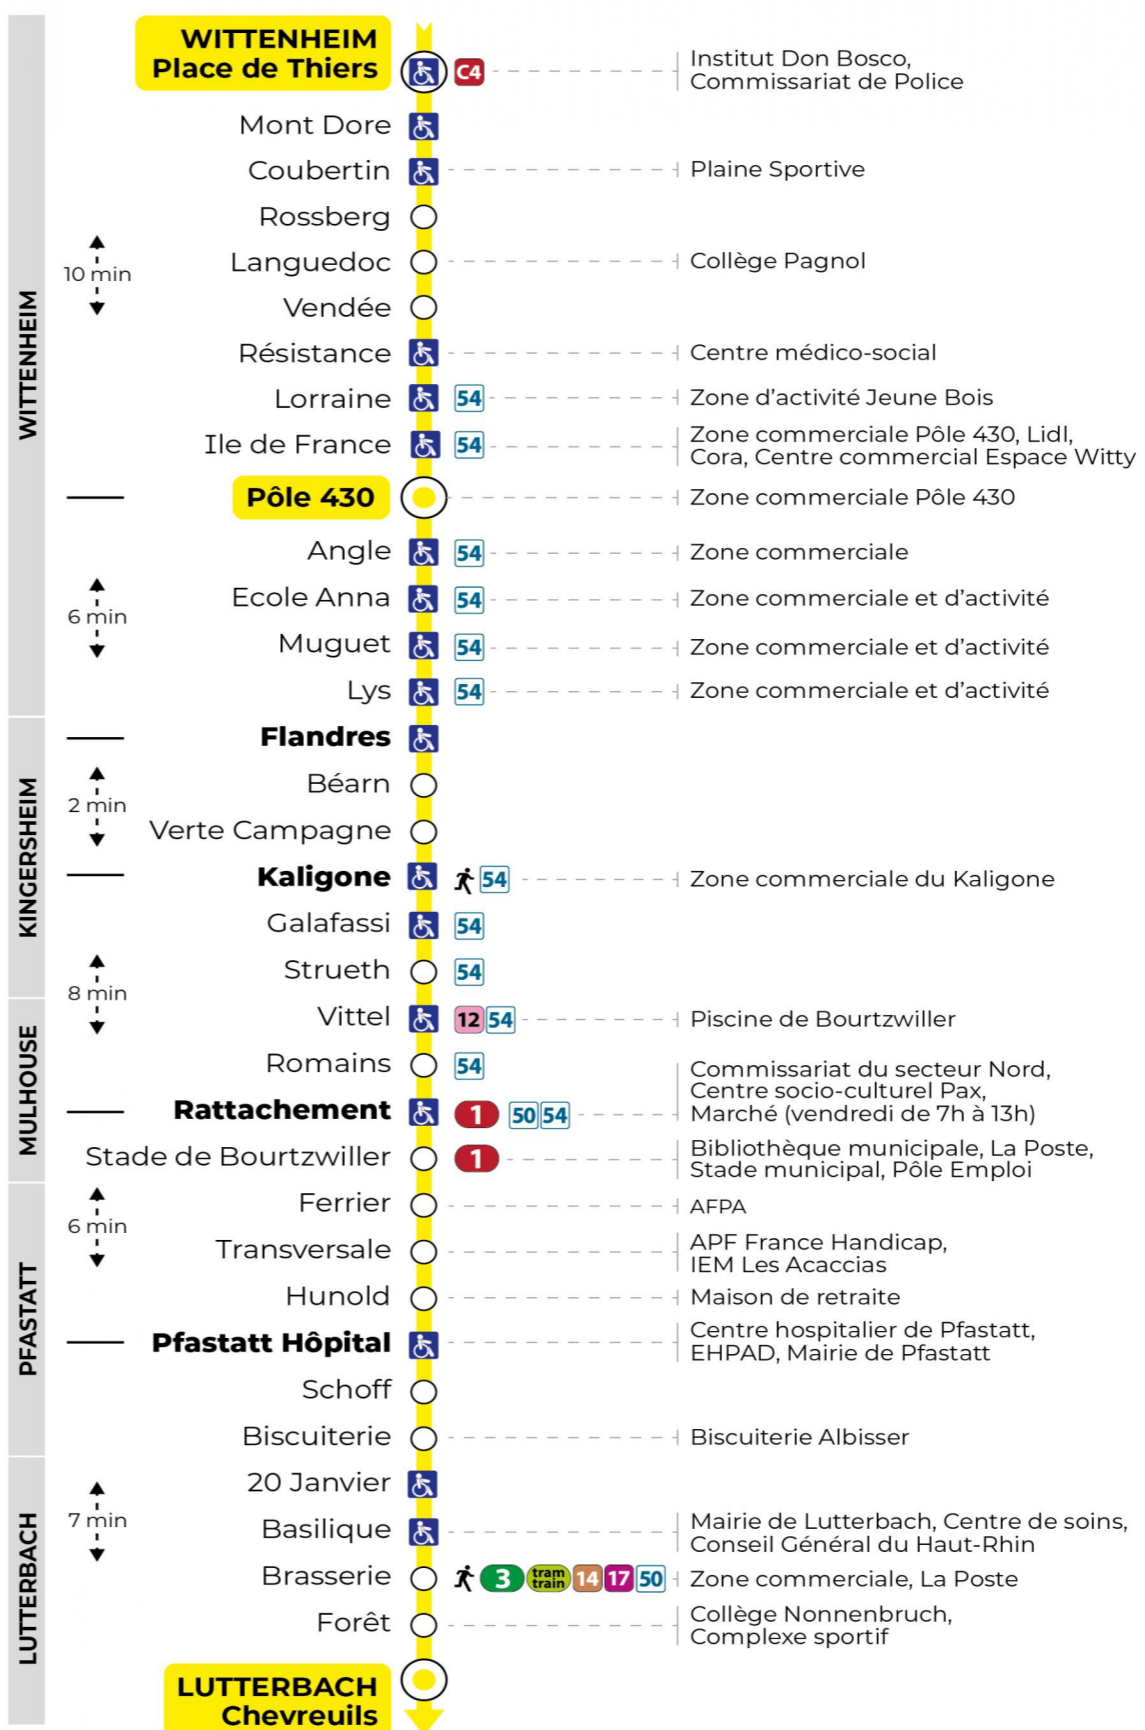

Valables du 2 septembre 2024 au 27 juin 2025 inclus

Gültig vom 2. September 2024 bis zum 27. Juni 2025
Valid from September 2, 2024 to June 27, 2025

Lundi à vendredi en période scolaire

Montag bis Freitag während der Schulzeit
Monday to Friday in school period

5h	6h	7h	8h	9h	10h	11h	12h	13h	14h	15h	16h	17h	18h	19h	20h	21h	22h	23h
51	20	02	05	08	23	06	01	01	08	02	15	03	02	06	28	21	31	05
	50	15	18	38	39	23	14	14	25	20	34	15	14	33		56		
		26	40	53		46	26	26	44	38	50	27	26	59				
		37					37	38		56		44	42					
		50					49	50				51						

Vacances scolaires et samedi

Schulferien und Samstag
School holidays and Saturday

5h	6h	7h	8h	9h	10h	11h	12h	13h	14h	15h	16h	17h	18h	19h	20h	21h	22h	23h
50	20	01	07	15	00	08	16	01	08	17	02	10	18	02	00	20	30	05
	42	22	30	37	22	31	39	23	32	39	25	33	39	32	28	55		
		45	52		46	53		46	54		48	55						

Vacances scolaires

Schulferien / school holidays

du 21 Oct 2024 au 02 Nov 2024
du 23 Déc 2024 au 04 Jan 2025
du 10 Fév 2025 au 22 Fév 2025
du 07 Avr 2025 au 19 Avr 2025
du 30 Mai 2025 au 31 Mai 2025

Dimanche et jours fériés

Sonntag und Feiertage
Sunday and bank holidays

8h	9h	10h	11h	12h	13h	14h	15h	16h	17h	18h	19h	20h	21h	22h	23h
10	10	10	10	10	10	10	10	10	10	10	10	00	21	30	05
													56		

Le plus proche
S Point de vente **Soléa**
SUPER U LE DAUPHIN
146 rue de Richwiller
Pfastatt

Votre bus en direct
Flashez ce QR-Code pour connaître le prochain passage en temps réel

Arrêt accessible
 Correspondance bus / tram à proximité