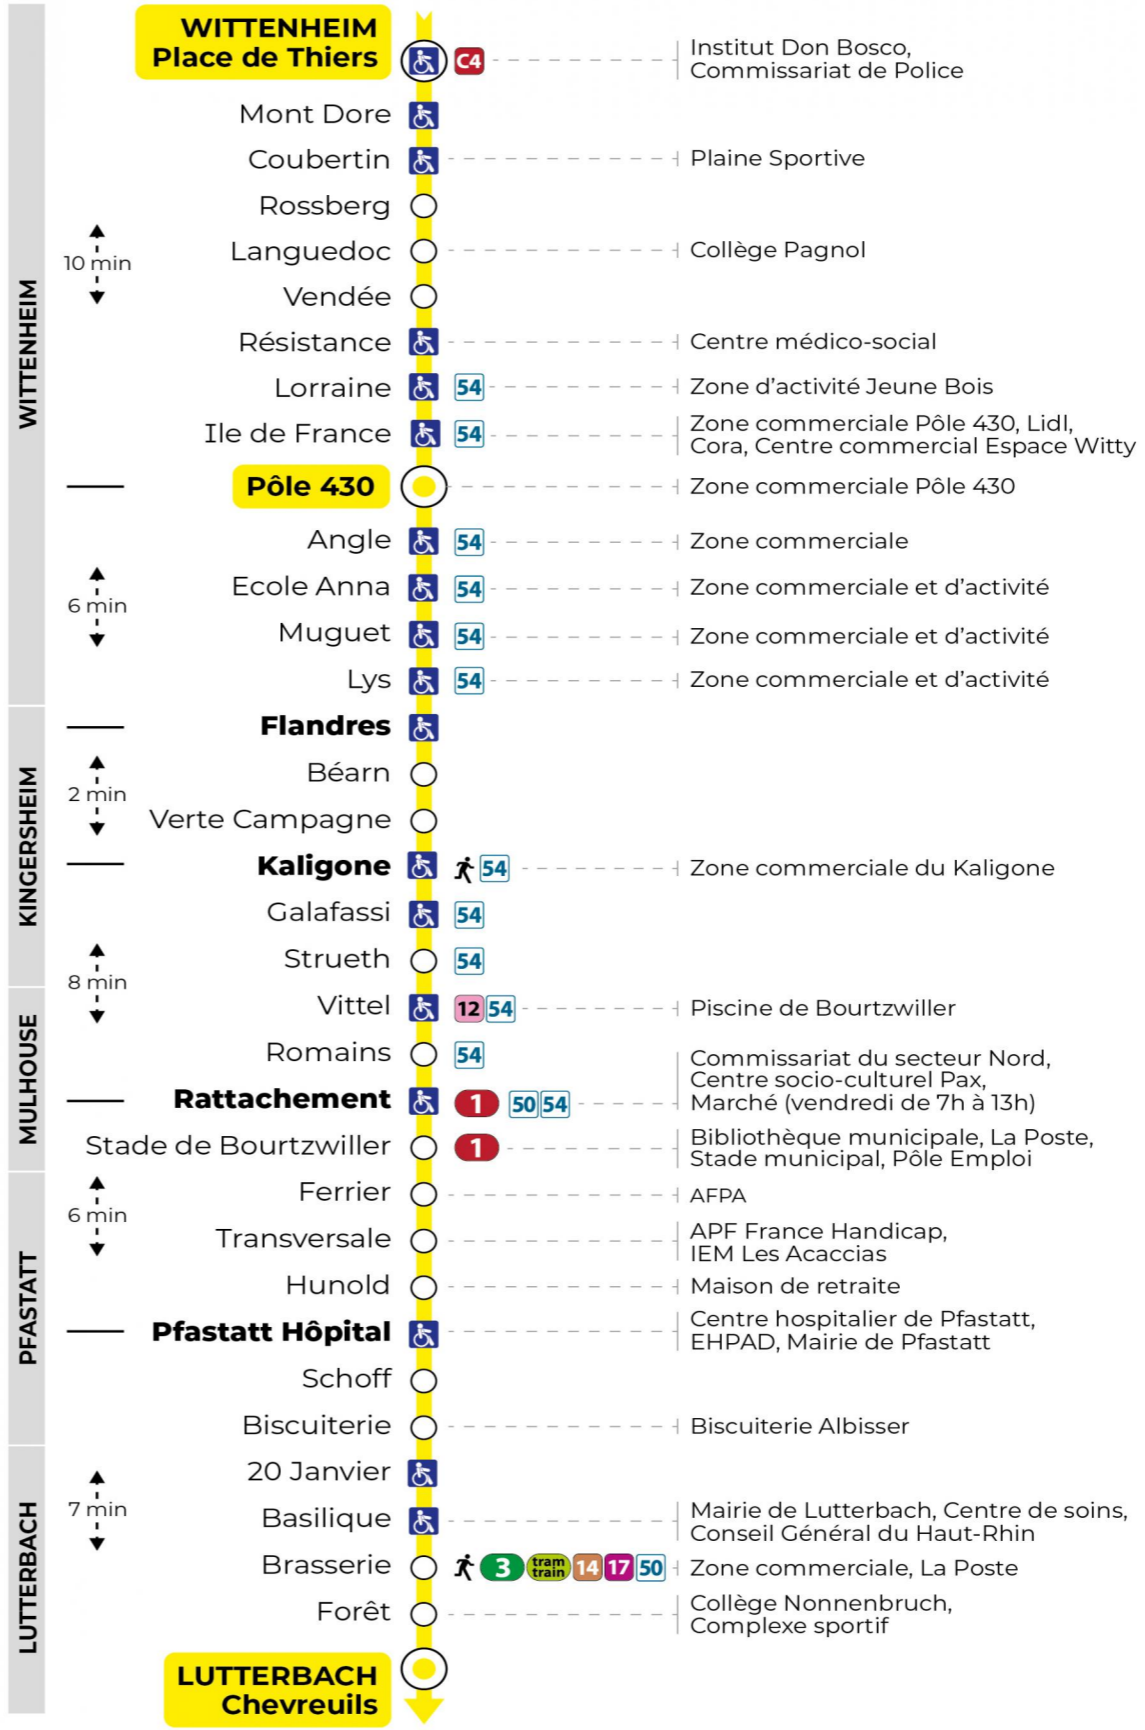

5h	6h	7h	8h	9h	10h	11h	12h	13h	14h	15h	16h	17h	18h	19h	20h	21h	22h	23h
48	17	12	02	05	20	03	11	11	05	17	11	11	11	03	25	18	28	03
	47	23	15	35	36	20	23	23	22	35	30	23	23	30		53		
	59	34	37	50		43	34	35	41	53	46	40	39	56				
		47				58	46	47	59		59	47						

**Vacances scolaires**

Schulferien / school holidays

du 21 Oct 2024 au 02 Nov 2024  
du 23 Déc 2024 au 04 Jan 2025  
du 10 Fév 2025 au 22 Fév 2025  
du 07 Avr 2025 au 19 Avr 2025  
du 30 Mai 2025 au 31 Mai 2025

**Dimanche et jours fériés**

Sonntag und Feiertage  
Sunday and bank holidays

8h	9h	10h	11h	12h	13h	14h	15h	16h	17h	18h	19h	20h	21h	22h	23h
07	07	07	07	07	07	07	07	07	07	07	07		18	28	03
													57	53	

**Le plus proche**  
**BOULANGERIE FLURY**  
75 rue de Soultz  
Mulhouse

**Votre bus en direct**

Flashez ce QR-Code pour connaître le prochain passage en temps réel

Arrêt accessible  
 Correspondance bus / tram à proximité