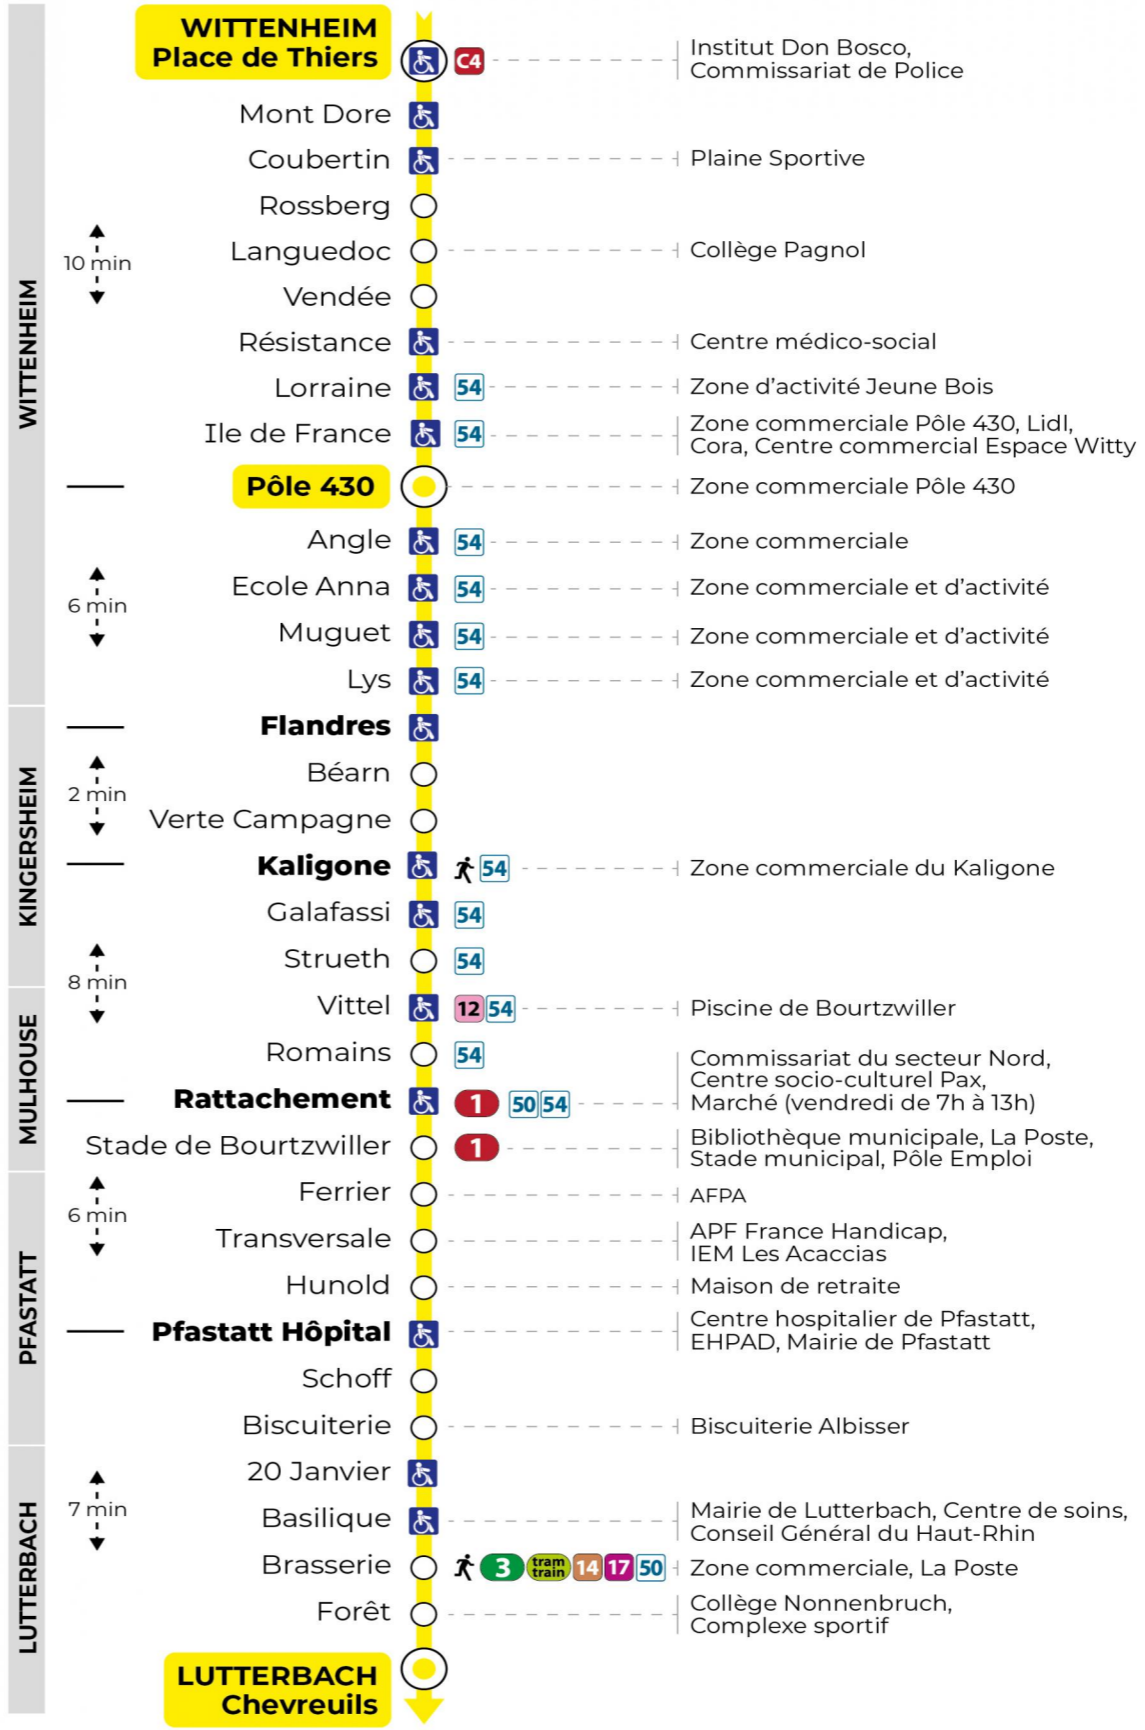

5h	6h	7h	8h	9h	10h	11h	12h	13h	14h	15h	16h	17h	18h	19h	20h	21h	22h	23h
48	17	11	01	04	19	02	10	10	04	16	10	10	10	02	25	18	28	03
	46	22	14	34	35	19	22	22	21	34	29	22	22	29		53		
	58	33	36	49		42	34	34	40	52	45	39	38	56				
		46				57	46	46	58		58	46						

**Vacances scolaires**

Schulferien / school holidays

du 21 Oct 2024 au 02 Nov 2024  
du 23 Déc 2024 au 04 Jan 2025  
du 10 Fév 2025 au 22 Fév 2025  
du 07 Avr 2025 au 19 Avr 2025  
du 30 Mai 2025 au 31 Mai 2025

**Dimanche et jours fériés**

Sonntag und Feiertage  
Sunday and bank holidays

8h	9h	10h	11h	12h	13h	14h	15h	16h	17h	18h	19h	20h	21h	22h	23h
07	07	07	07	07	07	07	07	07	07	07	07		18	28	03
													57	53	

**Le plus proche**  
**BOULANGERIE FLURY**  
75 rue de Soultz  
Mulhouse

**Votre bus en direct**

Flashez ce QR-Code pour connaître le prochain passage en temps réel

Arrêt accessible  
 Correspondance bus / tram à proximité