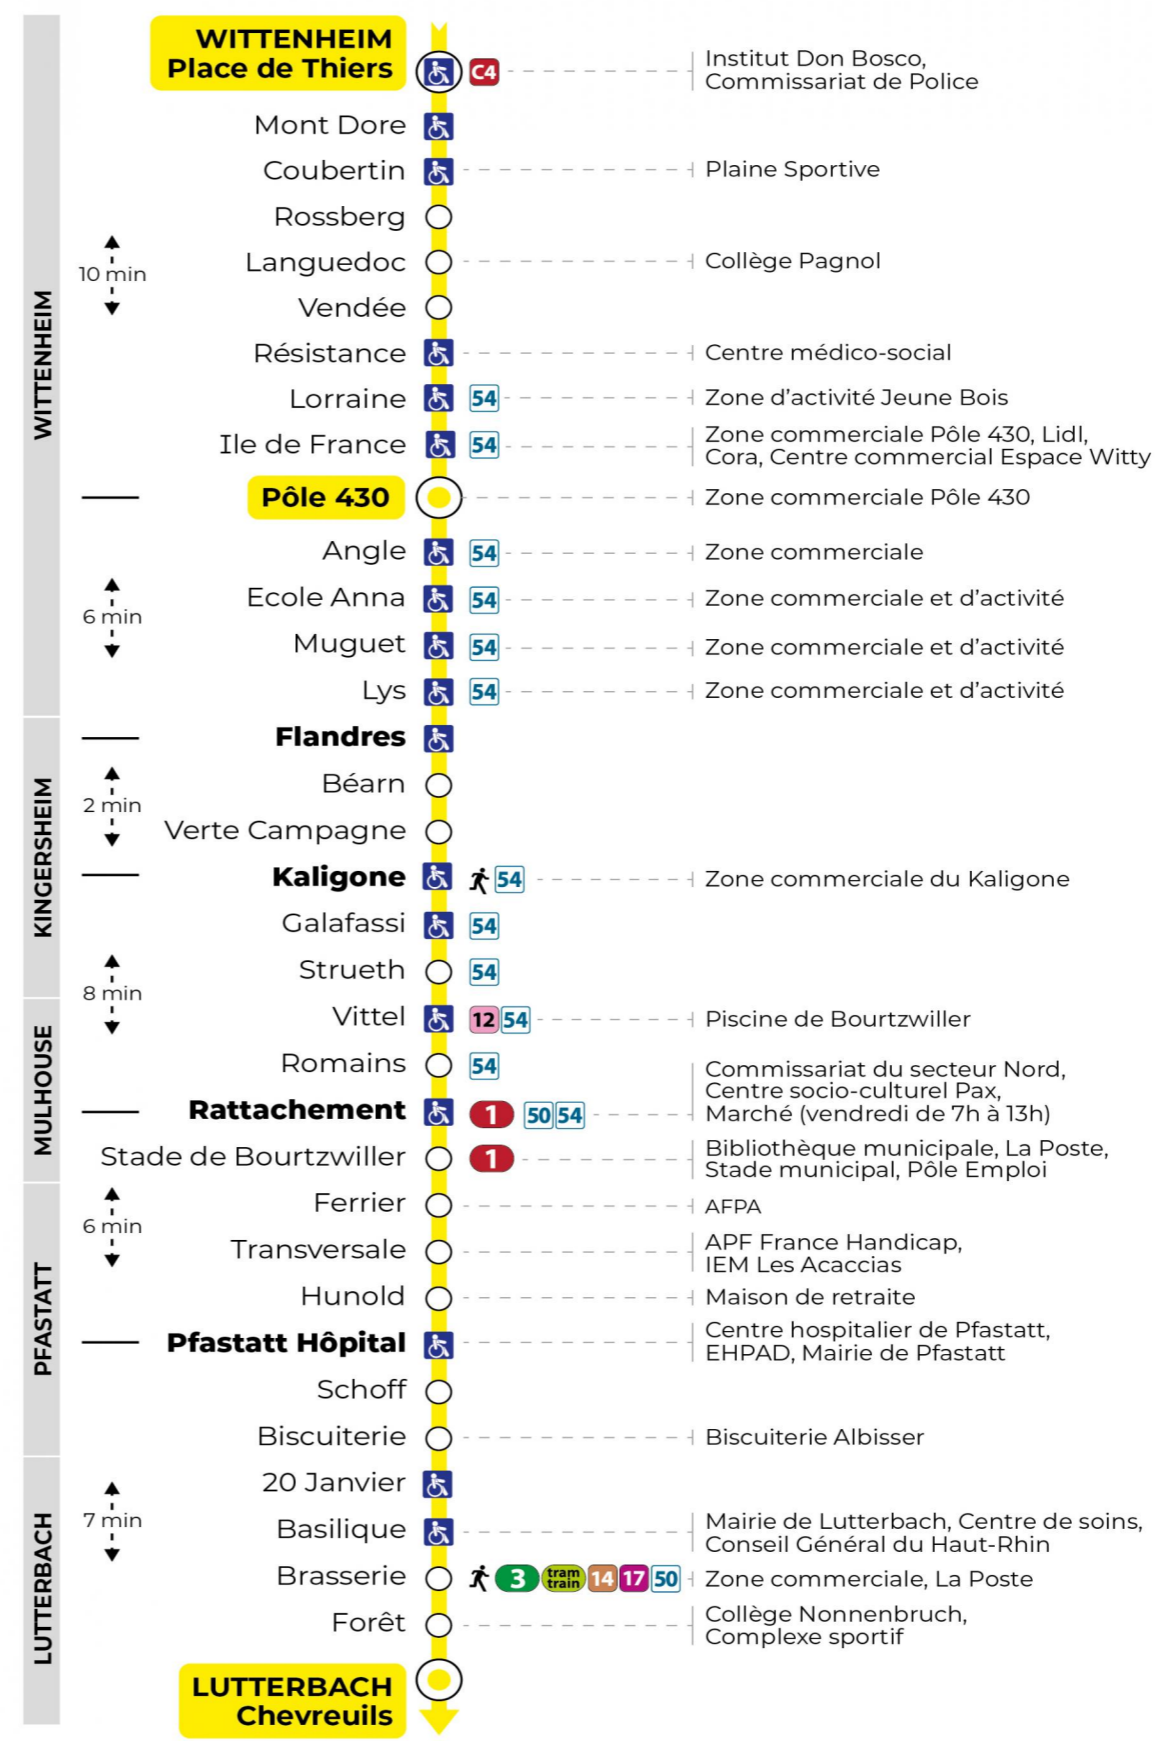

Vacances scolaires et samedi

Schulferien und Samstag
School holidays and Saturday

5h	6h	7h	8h	9h	10h	11h	12h	13h	14h	15h	16h	17h	18h	19h	20h	21h
57	38	22	07	35	20	05	35	19	04	32	17	03	35	36	07	35
	59		51		50				47			48			59	

Vacances scolaires

Schulferien / school holidays

du 21 Oct 2024 au 02 Nov 2024
du 23 Déc 2024 au 04 Jan 2025
du 10 Fév 2025 au 22 Fév 2025
du 07 Avr 2025 au 19 Avr 2025
du 30 Mai 2025 au 31 Mai 2025

Dimanche et jours fériés

Sonntag und Feiertage
Sunday and bank holidays

7h	8h	9h	10h	11h	12h	13h	14h	15h	16h	17h	18h	19h	20h	21h
46	46	46	46	46	46	44	44	44	44	45	45	38	59	34

Le plus proche
TABAC SCREMIN
174 rue d'Ensisheim
Wittenheim

Votre bus en direct

Flashez ce QR-Code pour connaître le prochain passage en temps réel

SAE:5131

Arrêt accessible
 Correspondance bus / tram à proximité