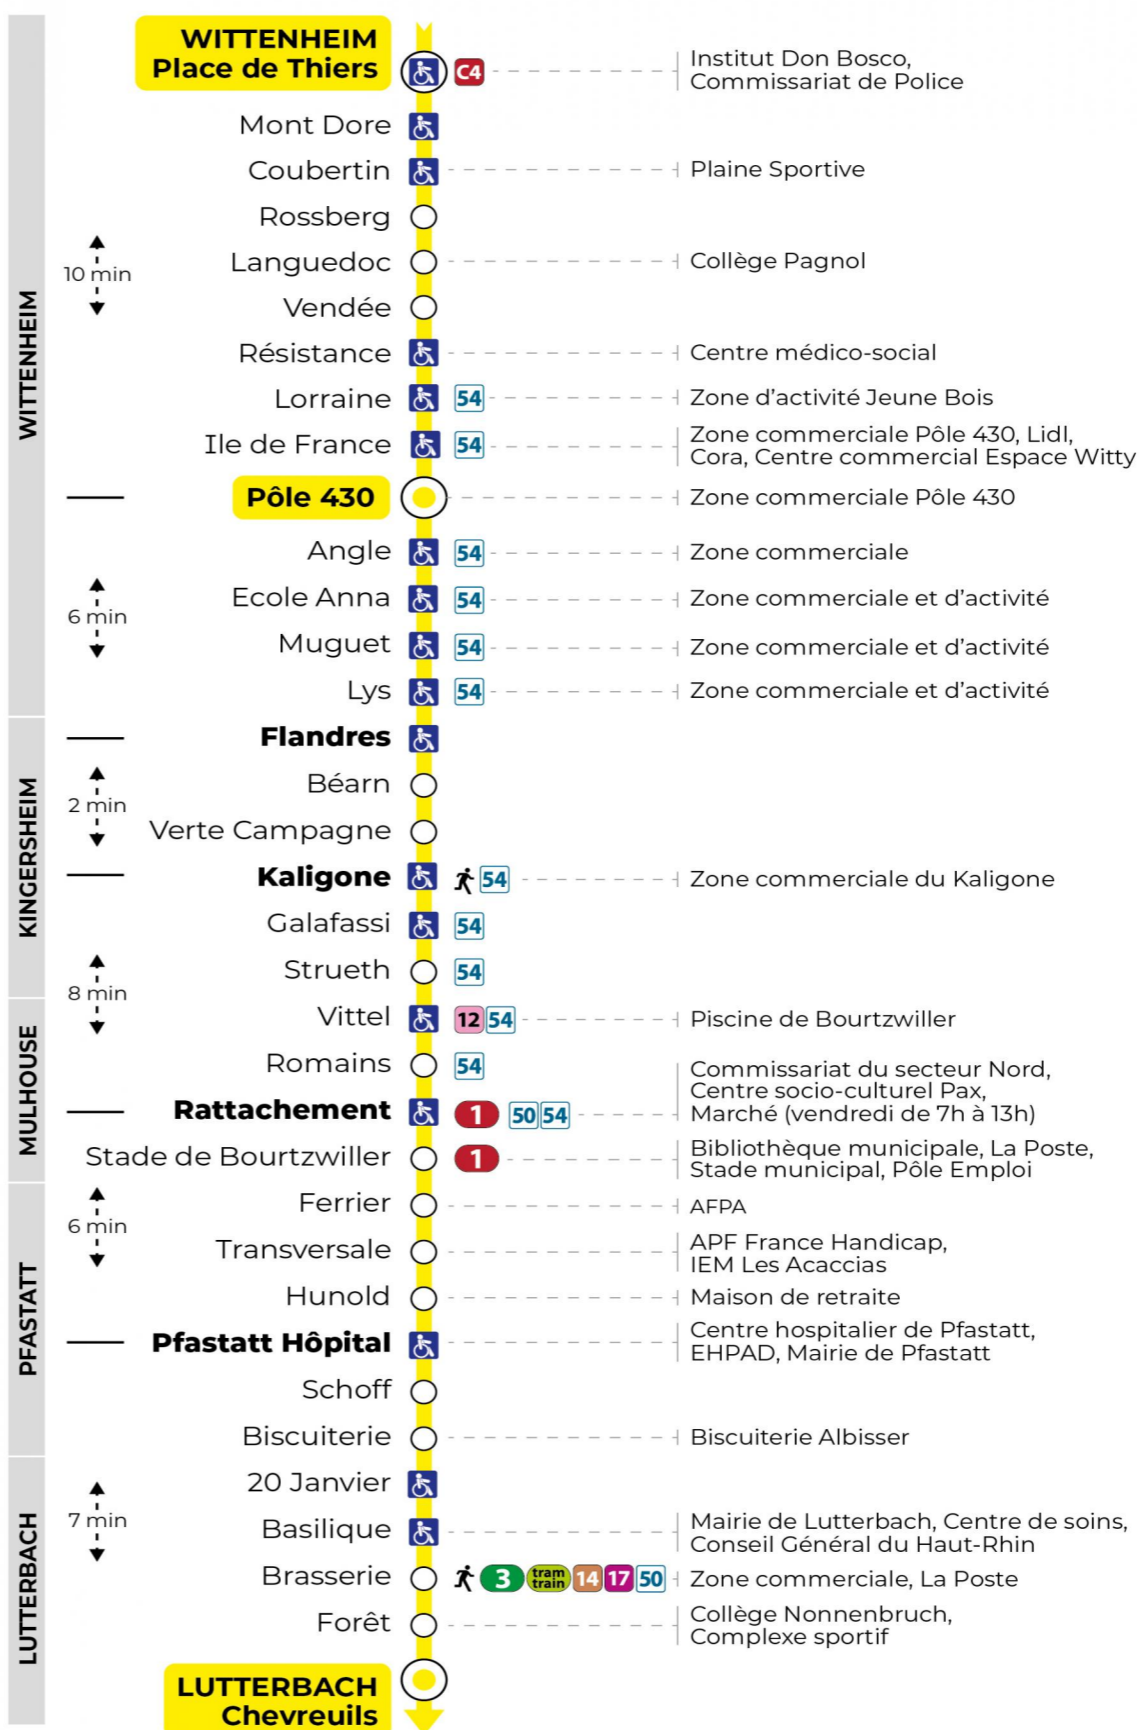

Valables du 2 septembre 2024 au 27 juin 2025 inclus

Gültig vom 2. September 2024 bis zum 27. Juni 2025
Valid from September 2, 2024 to June 27, 2025

Lundi à vendredi en période scolaire

Montag bis Freitag während der Schulzeit
Monday to Friday in school period

Vacances scolaires

Schulferien / school holidays

du 21 Oct 2024 au 02 Nov 2024
du 23 Déc 2024 au 04 Jan 2025
du 10 Fév 2025 au 22 Fév 2025
du 07 Avr 2025 au 19 Avr 2025
du 30 Mai 2025 au 31 Mai 2025

Dimanche et jours fériés

Sonntag und Feiertage
Sunday and bank holidays

7h	8h	9h	10h	11h	12h	13h	14h	15h	16h	17h	18h	19h	20h	21h
45	45	45	45	45	45	43	43	43	43	44	44	37	58	33

Le plus proche
TABAC SCREMIN
174 rue d'Ensisheim
Wittenheim

Votre bus en direct

Flashez ce QR-Code pour connaître le prochain passage en temps réel

SAE:355

Arrêt accessible
 Correspondance bus / tram à proximité