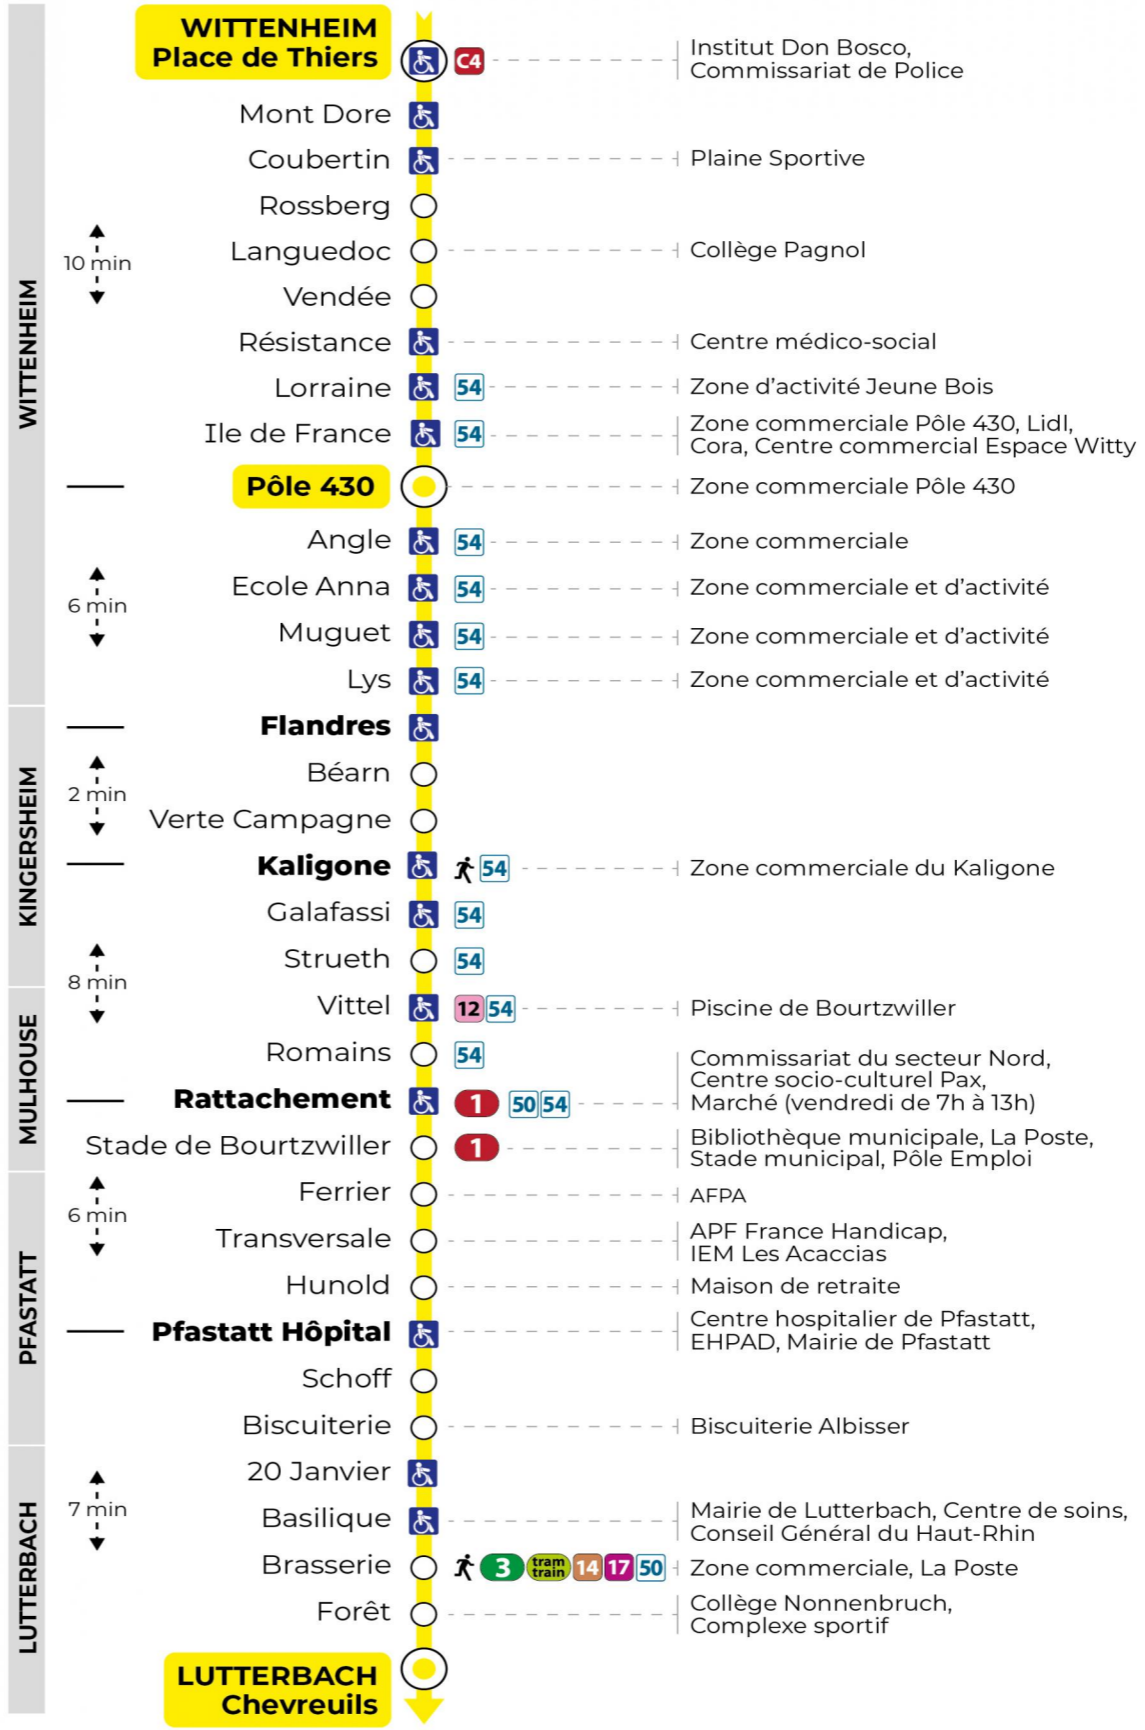

Valables du 2 septembre 2024 au 27 juin 2025 inclus

Gültig vom 2. September 2024 bis zum 27. Juni 2025
Valid from September 2, 2024 to June 27, 2025

Lundi à vendredi en période scolaire

Montag bis Freitag während der Schulzeit
Monday to Friday in school period

5h	6h	7h	8h	9h	10h	11h	12h	13h	14h	15h	16h	17h	18h	19h	20h	21h
55	24	06	08	24	10	32	09	09	14	26	02	12	13	04	03	32
	36	19	38		54	57	21	21	50		18	20	37	33	56	
	55	33					33	39			31	32				
		45					45	55			43	45				
							57				55	57				

Vacances scolaires et samedi

Schulferien und Samstag
School holidays and Saturday

5h	6h	7h	8h	9h	10h	11h	12h	13h	14h	15h	16h	17h	18h	19h	20h	21h
54	35	19	04	32	17	02	32	15	00	28	13	44	32	33	04	32
	56		48			47			43		59				56	

Vacances scolaires

Schulferien / school holidays

du 21 Oct 2024 au 02 Nov 2024
du 23 Déc 2024 au 04 Jan 2025
du 10 Fév 2025 au 22 Fév 2025
du 07 Avr 2025 au 19 Avr 2025
du 30 Mai 2025 au 31 Mai 2025

Dimanche et jours fériés

Sonntag und Feiertage
Sunday and bank holidays

7h	8h	9h	10h	11h	12h	13h	14h	15h	16h	17h	18h	19h	20h	21h
43	43	43	43	43	43	41	41	41	41	42	42	35	56	31

Le plus proche
TABAC SCREMIN
174 rue d'Ensisheim
Wittenheim

Votre bus en direct

Flashez ce QR-Code pour connaître le prochain passage en temps réel

Arrêt accessible
 Correspondance bus / tram à proximité