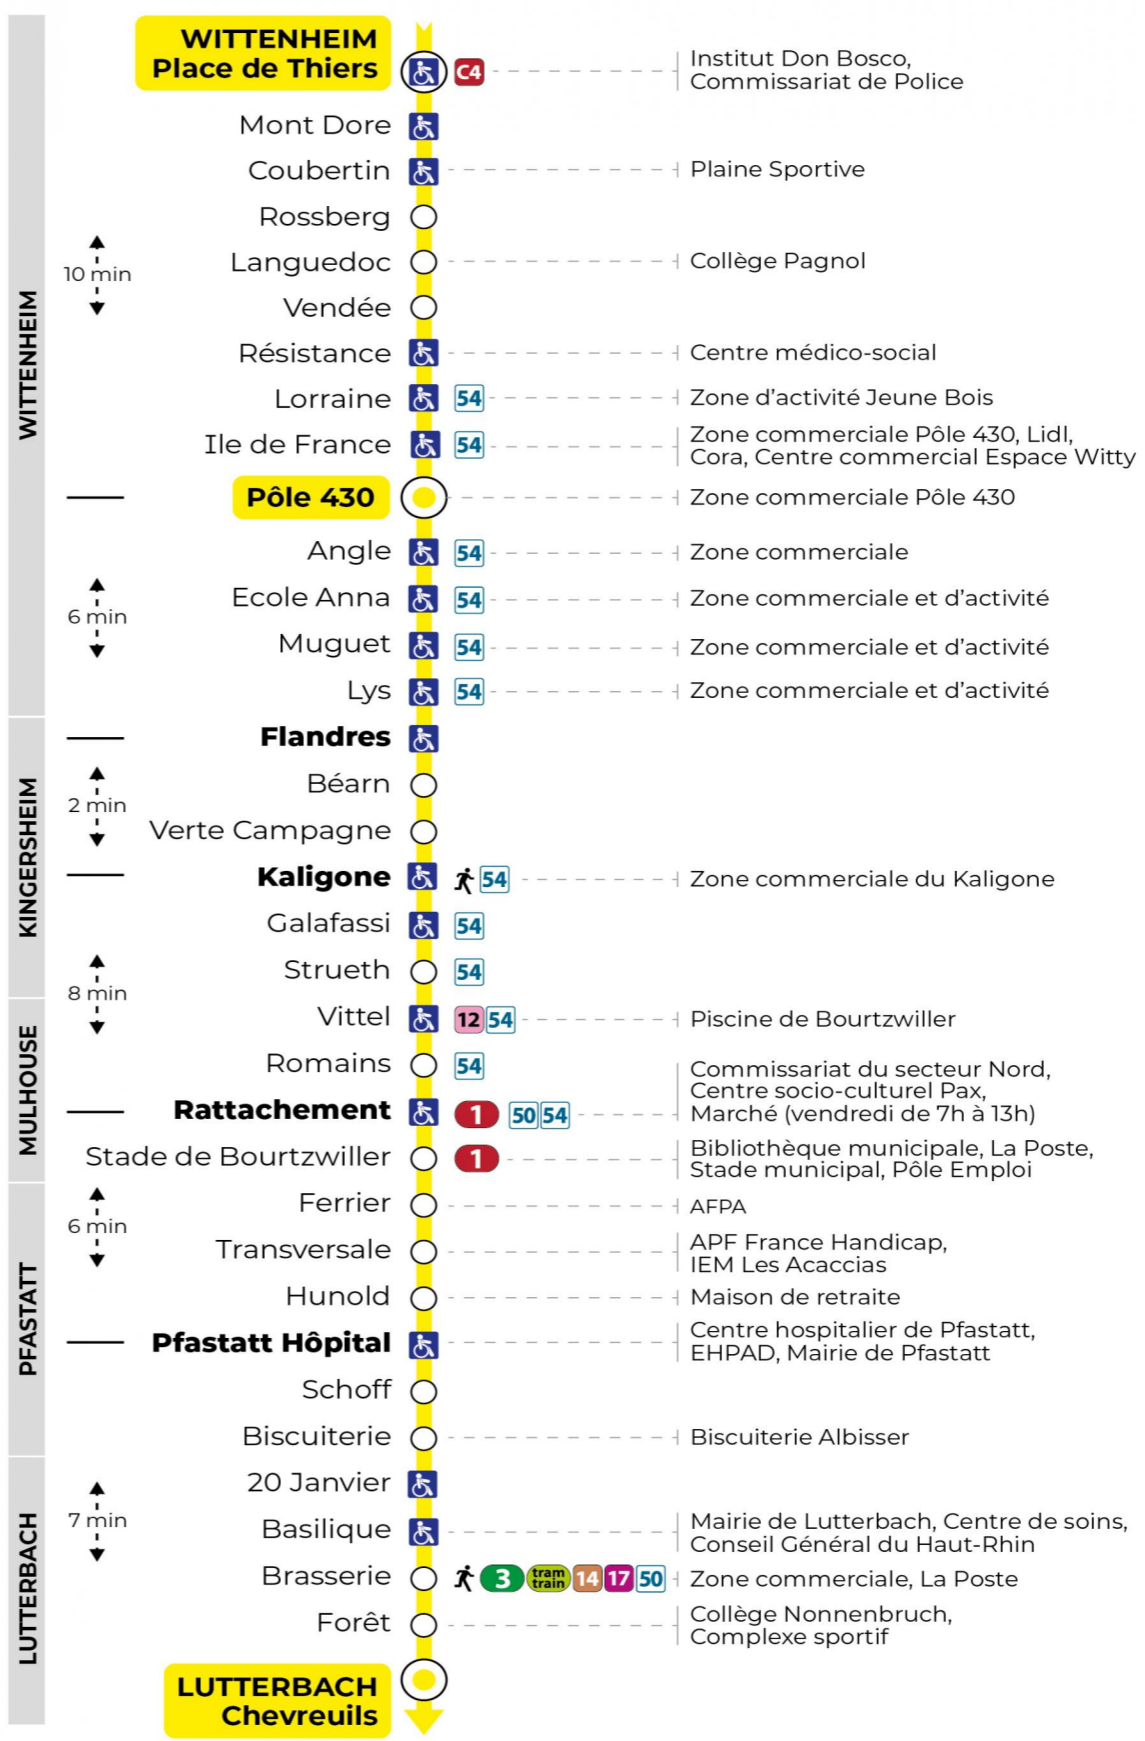

**Valables du 2 septembre 2024 au 27 juin 2025 inclus**

Gültig vom 2. September 2024 bis zum 27. Juni 2025  
Valid from September 2, 2024 to June 27, 2025

**Lundi à vendredi en période scolaire**

Montag bis Freitag während der Schulzeit  
Monday to Friday in school period

**Vacances scolaires**

Schulferien / school holidays

du 21 Oct 2024 au 02 Nov 2024  
du 23 Déc 2024 au 04 Jan 2025  
du 10 Fév 2025 au 22 Fév 2025  
du 07 Avr 2025 au 19 Avr 2025  
du 30 Mai 2025 au 31 Mai 2025

**Dimanche et jours fériés**

Sonntag und Feiertage  
Sunday and bank holidays

7h	8h	9h	10h	11h	12h	13h	14h	15h	16h	17h	18h	19h	20h	21h
42	42	42	42	42	42	40	40	40	40	41	41	34	55	30

**Le plus proche**  
**TABAC SCREMIN**  
174 rue d'Ensisheim  
Wittenheim

**Votre bus en direct**

Flashez ce QR-Code pour connaître le prochain passage en temps réel

SAE:2031

Arrêt accessible  
 Correspondance bus / tram à proximité