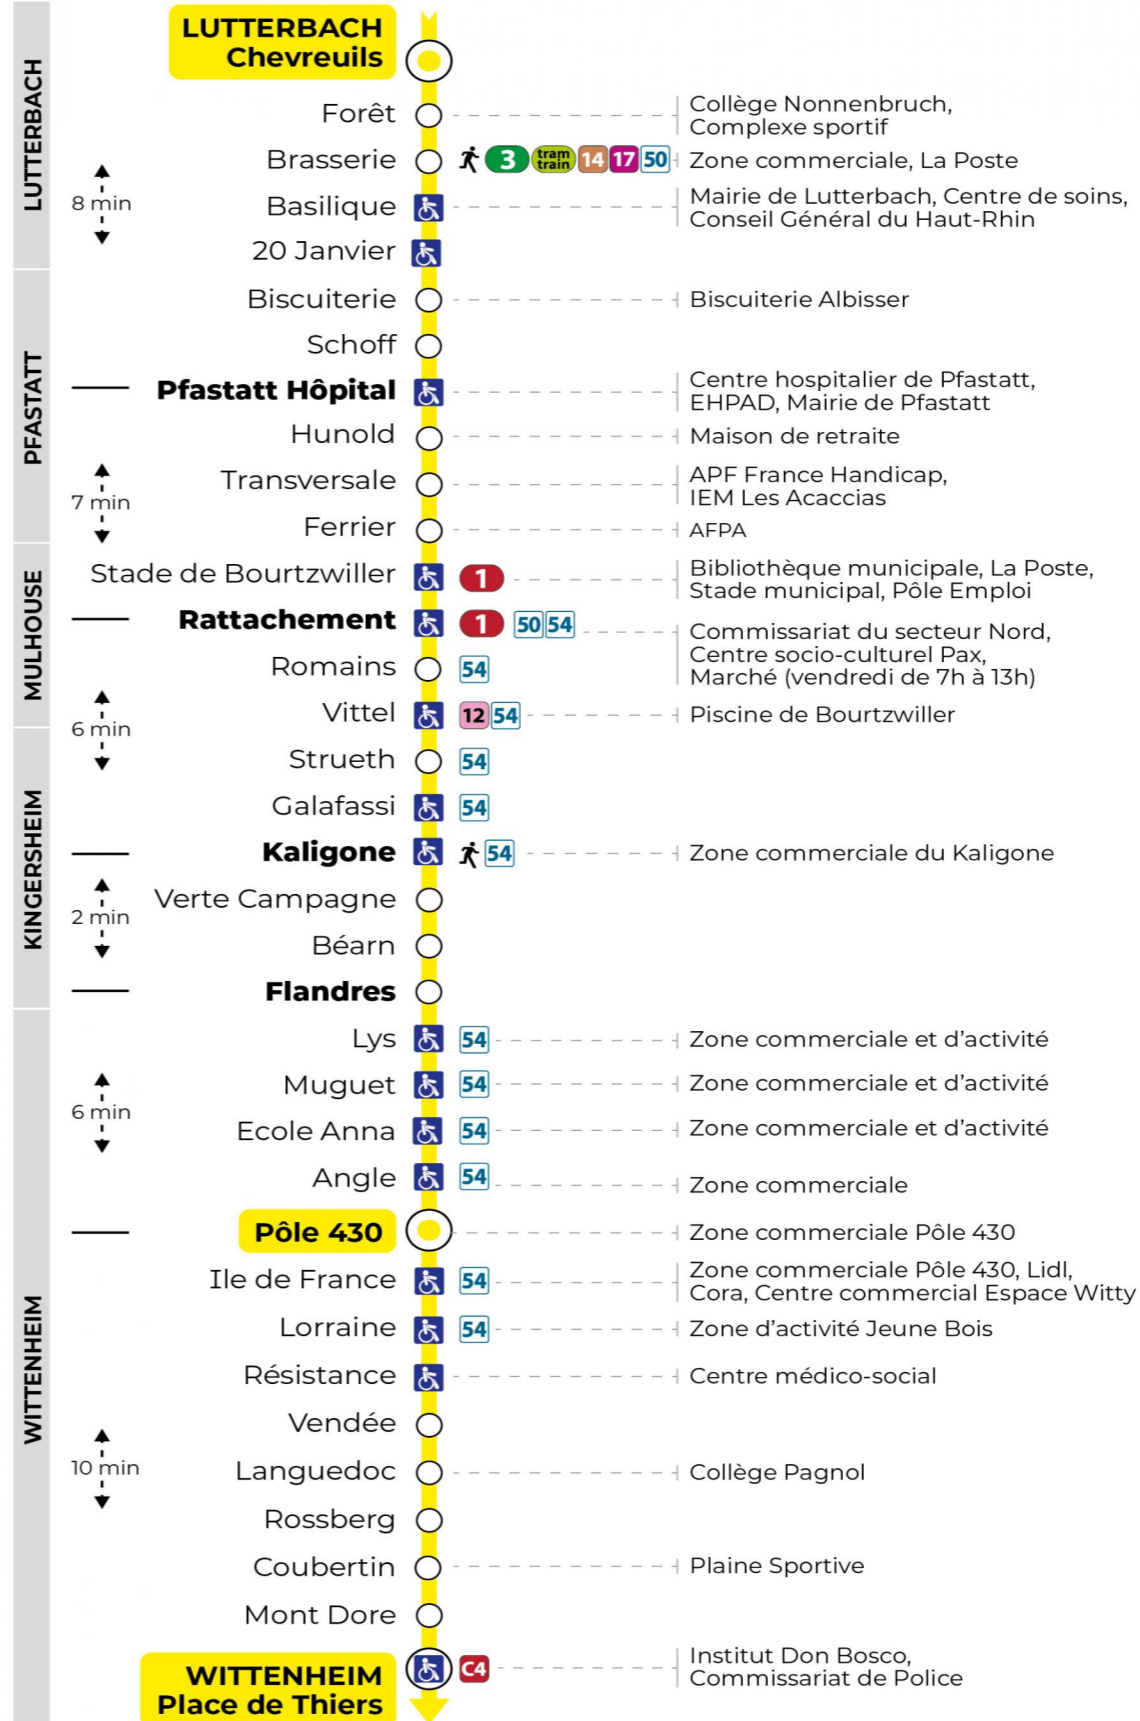

Valables du 2 septembre 2024 au 27 juin 2025 inclus

Gültig vom 2. September 2024 bis zum 27. Juni 2025
Valid from September 2, 2024 to June 27, 2025

Lundi à vendredi en période scolaire

Montag bis Freitag während der Schulzeit
Monday to Friday in school period

5h	6h	7h	8h	9h	10h	11h	12h	13h	14h	15h	16h	17h	18h	19h	20h	21h	22h
24^a	15^a	11^a	00^a	19^a	04^a	12	10^a	09^a	03^a	15^a	03^a	09^a	15^a	19^a	55^a	49	24
46^a	43^a	22^a	13	42	26	33^a	22^a	21^a	21	34^a	15^a	21^a	28^a	56^a			
	55^a	32^a	35^a		49^a	56^a	33^a	33^a	39^a	51^a	28^a	33^a	45^a				
		43^a	50				45^a	45	57		40^a	45^a	55^a				
							57^a				57^a	57^a					

a : Terminus Place de Thiers

Vacances scolaires et samedi

Schulferien und Samstag
School holidays and Saturday

5h	6h	7h	8h	9h	10h	11h	12h	13h	14h	15h	16h	17h	18h	19h	20h	21h	22h
24^a	15^a	11	15	19^a	03^a	12	18^a	04^a	10	19^a	04^a	04	12^a	31^a	55^a	49	24
48^a	45^a	30^a	34^a	41	26	34^a	41	20	34^a	41	20	27^a	35	57^a			
		57^a	58		49^a	53		48^a	50		42^a	50	53^a				

a : Terminus Place de Thiers

Vacances scolaires

Schulferien / school holidays

du 21 Oct 2024 au 02 Nov 2024
du 23 Déc 2024 au 04 Jan 2025
du 10 Fév 2025 au 22 Fév 2025
du 07 Avr 2025 au 19 Avr 2025
du 30 Mai 2025 au 31 Mai 2025

Dimanche et jours fériés

Sonntag und Feiertage
Sunday and bank holidays

7h	8h	9h	10h	11h	12h	13h	14h	15h	16h	17h	18h	19h	20h	21h	22h
45^a	45^a	45^a	45^a	45^a	45^a	45^a	45^a	45^a	45^a	45^a	45^a	56^a	53^a	49	24

a : Terminus Place de Thiers

Le plus proche
TABAC LA TABATIERE
48, rue de Kingersheim
Mulhouse

Votre bus en direct

Flashez ce QR-Code pour
connaître le prochain
passage en temps réel

Arrêt accessible
 Correspondance bus / tram à proximité