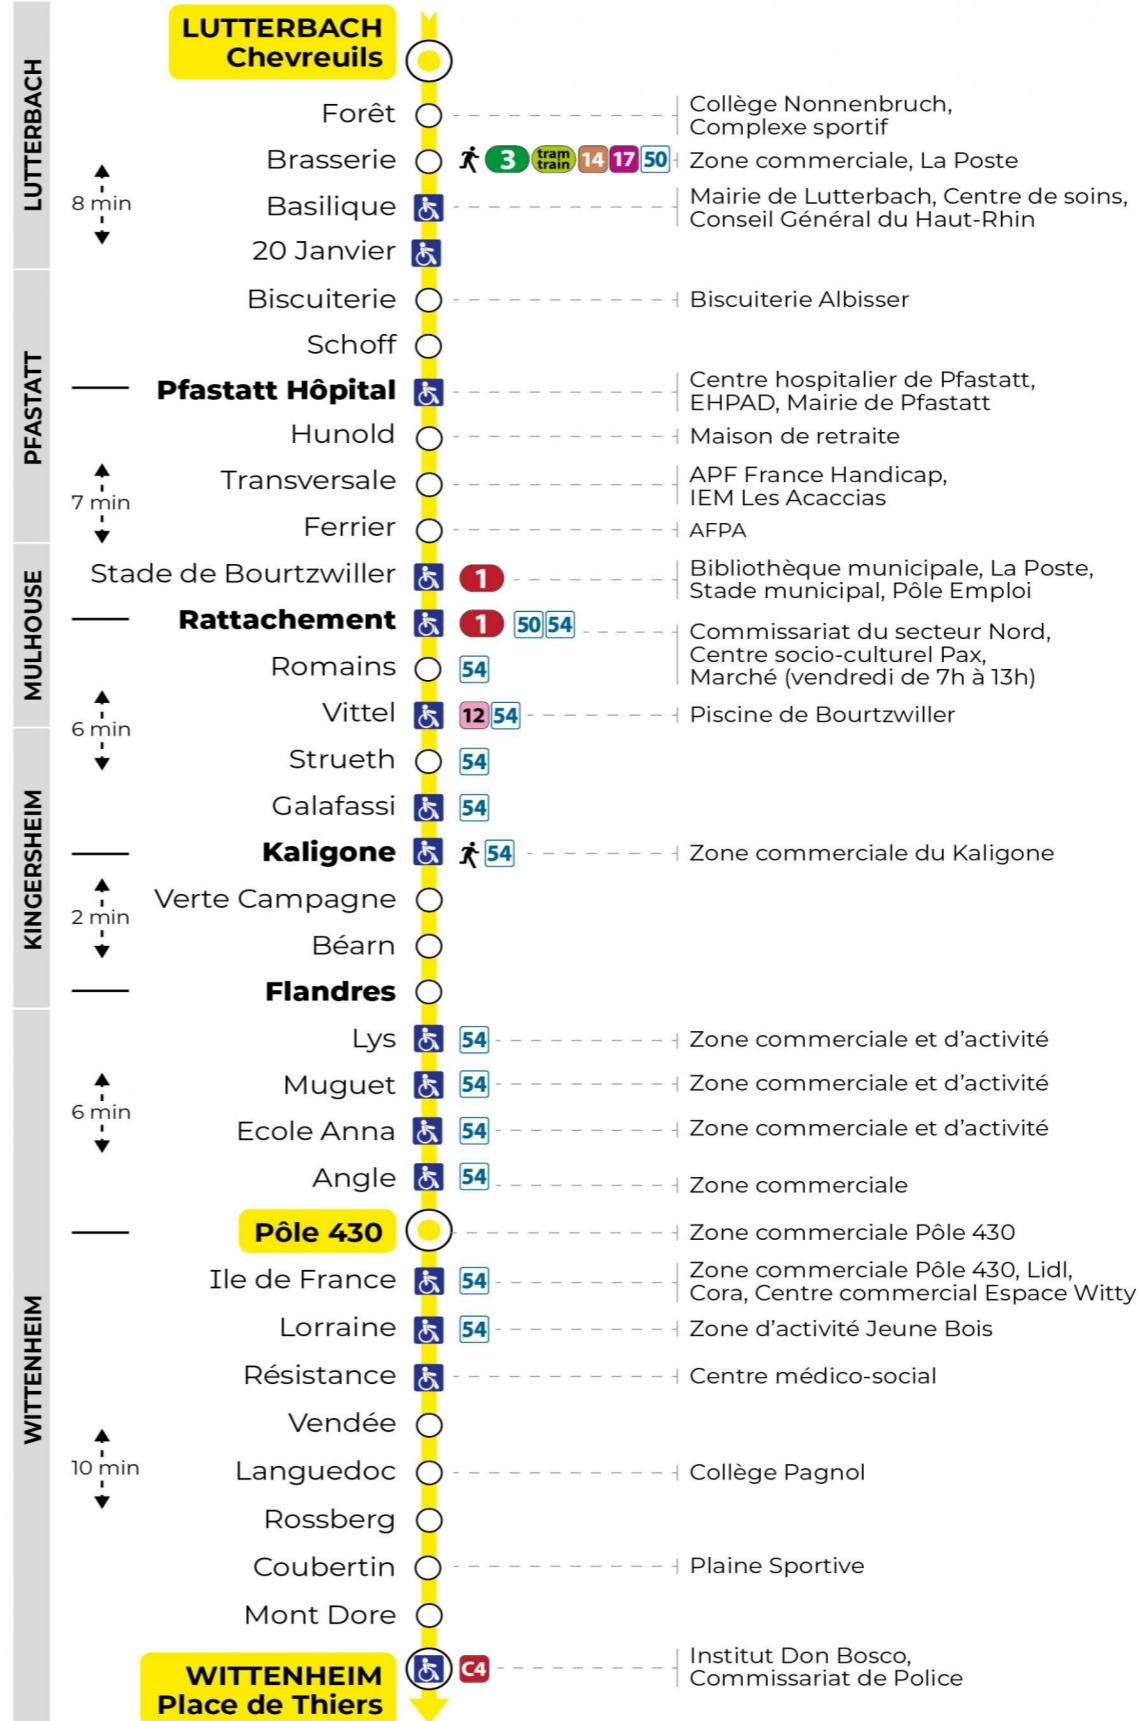

8 arrêt FERRIER direction POLE 430 / PLACE DE THIERS

Valables du 2 septembre 2024 au 27 juin 2025 inclus

Gültig vom 2. September 2024 bis zum 27. Juni 2025
Valid from September 2, 2024 to June 27, 2025

Lundi à vendredi en période scolaire

Montag bis Freitag während der Schulzeit
Monday to Friday in school period

5h	6h	7h	8h	9h	10h	11h	12h	13h	14h	15h	16h	17h	18h	19h	20h	21h	22h
22 ^a	13 ^a	09 ^a	11	17 ^a	02 ^a	10	08 ^a	07 ^a	01 ^a	13 ^a	01 ^a	07 ^a	13 ^a	17 ^a	53 ^a	47	22
44 ^a	41 ^a	20 ^a	33 ^a	40	24	31 ^a	20 ^a	19 ^a	19	32 ^a	13 ^a	19 ^a	26 ^a	54 ^a			
	53 ^a	30 ^a	48		47 ^a	54 ^a	31 ^a	31 ^a	37 ^a	49 ^a	26 ^a	31 ^a	43 ^a				
		41 ^a					43 ^a	43	55		38 ^a	43 ^a	53 ^a				
		58 ^a					55 ^a				55 ^a	55 ^a					

a : Terminus Place de Thiers

Vacances scolaires

Schulferien / school holidays

du 21 Oct 2024 au 02 Nov 2024
du 23 Déc 2024 au 04 Jan 2025
du 10 Fév 2025 au 22 Fév 2025
du 07 Avr 2025 au 19 Avr 2025
du 30 Mai 2025 au 31 Mai 2025

a : Terminus Place de Thiers

Le plus proche
BOULANGERIE FLURY
75 rue de Soultz
Mulhouse

Votre bus en direct

Flashez ce QR-Code pour connaître le prochain passage en temps réel

SAE:2222

Arrêt accessible
 Correspondance bus / tram à proximité