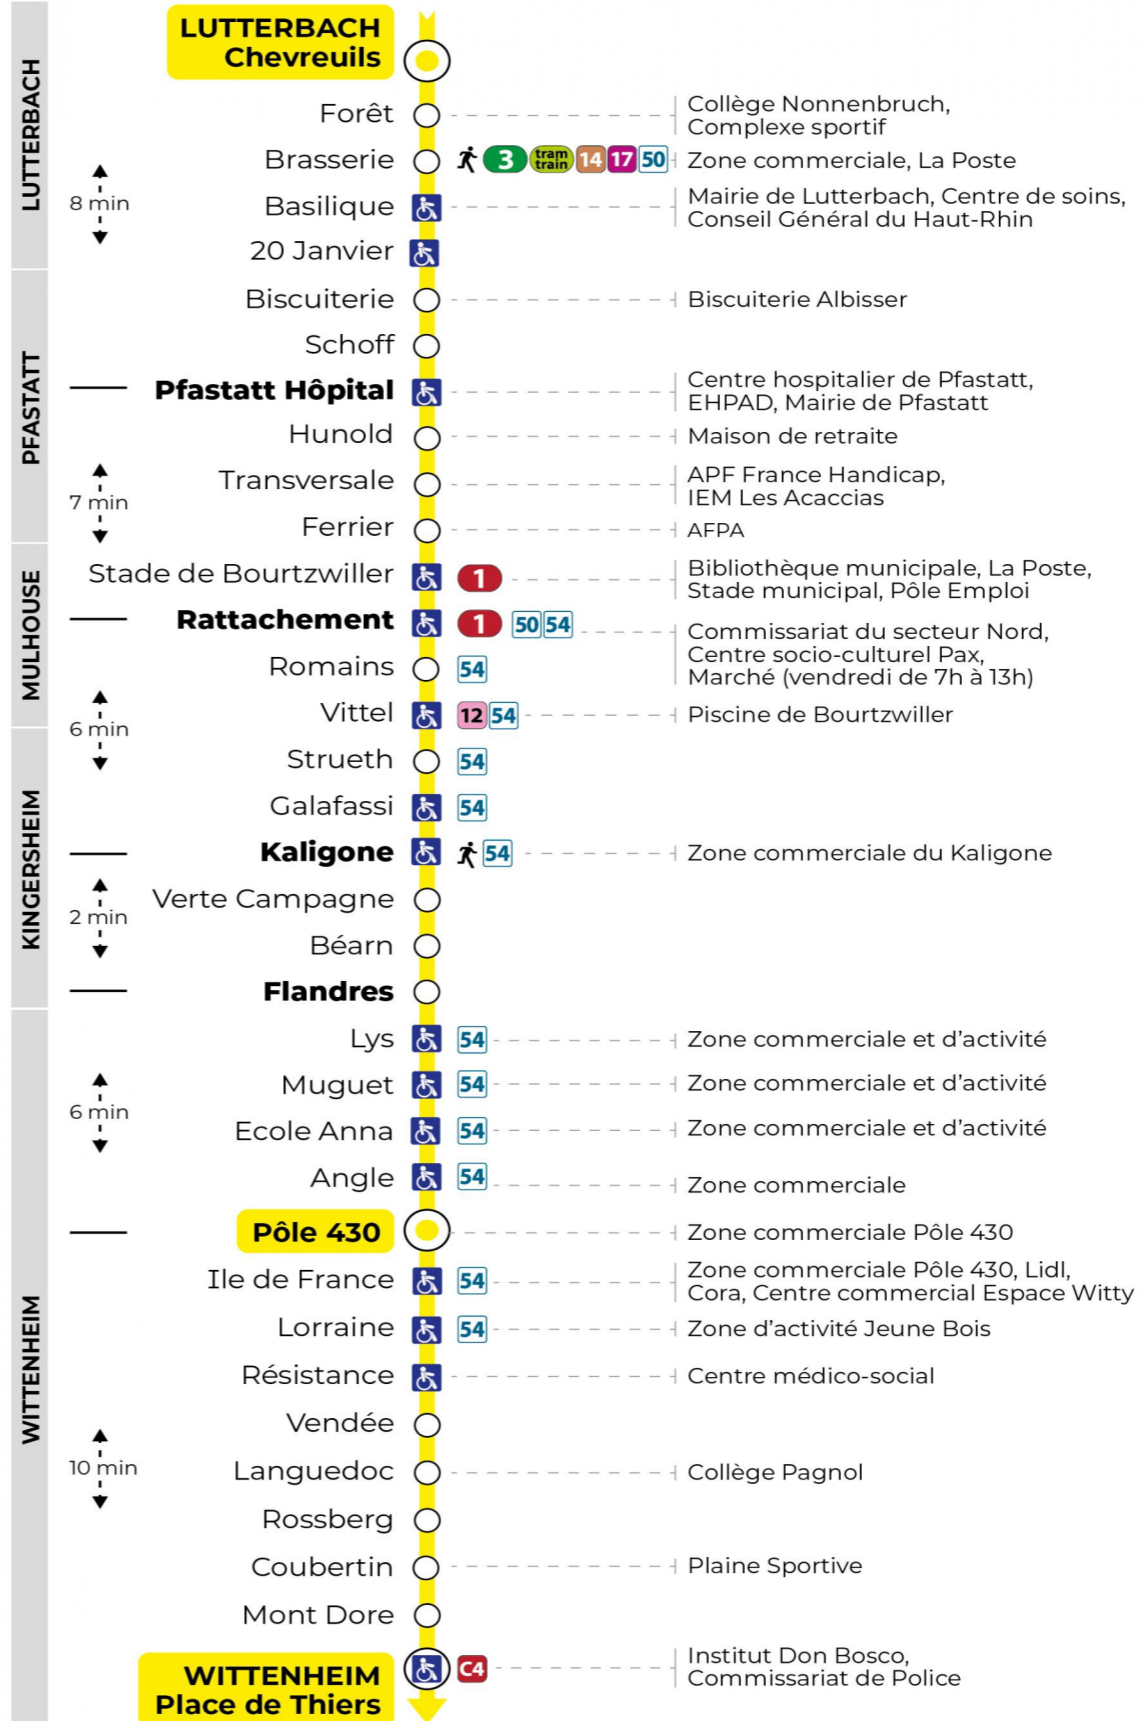

Valables du 2 septembre 2024 au 27 juin 2025 inclus

Gültig vom 2. September 2024 bis zum 27. Juni 2025
Valid from September 2, 2024 to June 27, 2025

Lundi à vendredi en période scolaire

Montag bis Freitag während der Schulzeit
Monday to Friday in school period

5h	6h	7h	8h	9h	10h	11h	12h	13h	14h	15h	16h	17h	18h	19h	20h	21h	22h
20^a	10^a	06^a	07	13^a	20	06	04^a	03^a	15	09^a	09^a	03^a	09^a	14^a	50^a	44	19
41^a	38^a	16^a	29^a	36	43^a	27^a	16^a	15^a	34^a	28^a	22^a	15^a	22^a	51^a			
	50^a	26^a	44	58^a		50^a	27^a	27^a	51	45^a	34^a	27^a	40^a				
		37^a					39^a	39		57^a	51^a	39^a	50^a				
		54^a					52^a	57^a				51^a					

a : Terminus Place de Thiers

Vacances scolaires et samedi

Schulferien und Samstag
School holidays and Saturday

5h	6h	7h	8h	9h	10h	11h	12h	13h	14h	15h	16h	17h	18h	19h	20h	21h	22h
19^a	10^a	06	09	13^a	20	06	12^a	14	04	13^a	14	21^a	06^a	26^a	50^a	44	19
43^a	40^a	24^a	28^a	35	43^a	28^a	35	42^a	28^a	35	36^a	44	30	52^a			
		51^a	52	57^a		47	58^a		44	58^a	58		48^a				

a : Terminus Place de Thiers

Vacances scolaires

Schulferien / school holidays

du 21 Oct 2024 au 02 Nov 2024
du 23 Déc 2024 au 04 Jan 2025
du 10 Fév 2025 au 22 Fév 2025
du 07 Avr 2025 au 19 Avr 2025
du 30 Mai 2025 au 31 Mai 2025

Dimanche et jours fériés

Sonntag und Feiertage
Sunday and bank holidays

7h	8h	9h	10h	11h	12h	13h	14h	15h	16h	17h	18h	19h	20h	21h	22h
40^a	40^a	40^a	40^a	40^a	40^a	40^a	40^a	40^a	40^a	40^a	40^a	51^a	48^a	45	20

a : Terminus Place de Thiers

Le plus proche
Point de vente Soléa
SUPER U LE DAUPHIN
146 rue de Richwiller
Pfastatt

Votre bus en direct

Flashez ce QR-Code pour
connaître le prochain
passage en temps réel

Arrêt accessible

Correspondance bus / tram à proximité