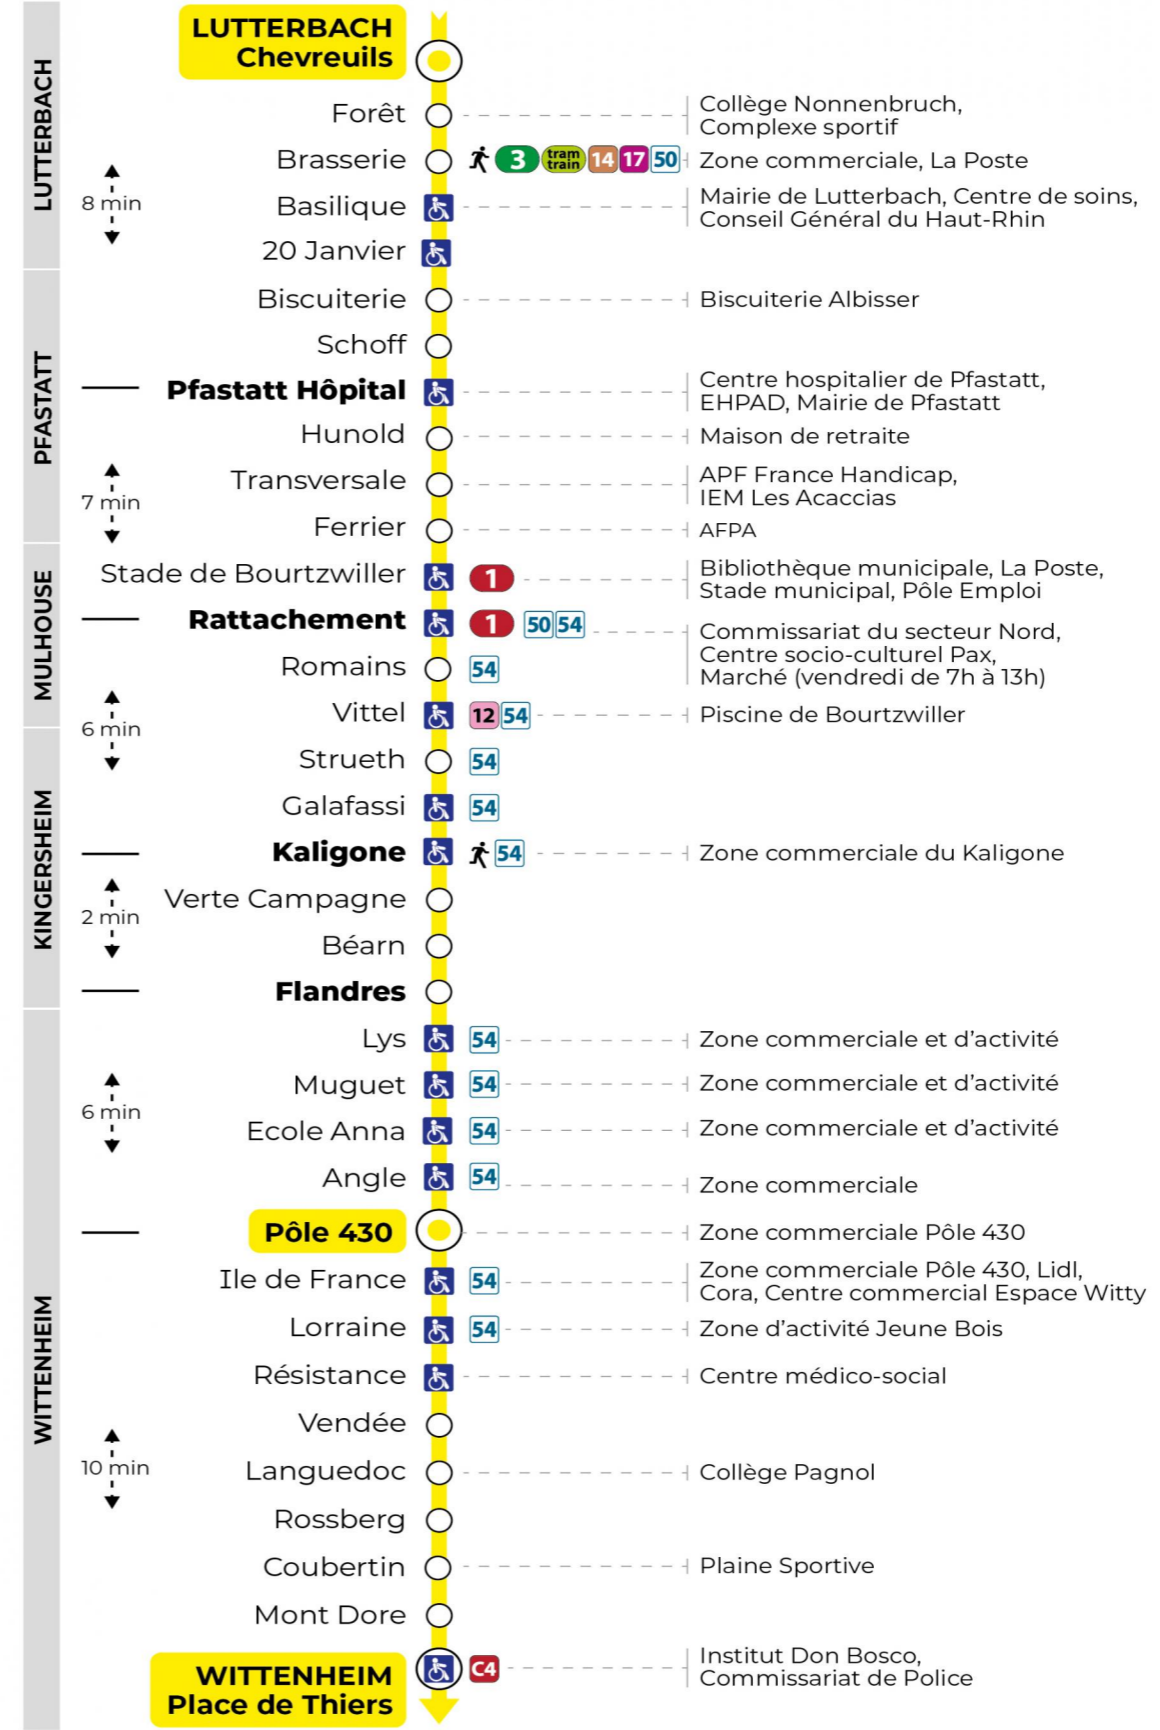

# 8 arrêt PFASTATT HOPITAL direction POLE 430 / PLACE DE THIERS

## Vacances scolaires

Schulferien / school holidays

du 21 Oct 2024 au 02 Nov 2024  
du 23 Déc 2024 au 04 Jan 2025  
du 10 Fév 2025 au 22 Fév 2025  
du 07 Avr 2025 au 19 Avr 2025  
du 30 Mai 2025 au 31 Mai 2025

## Dimanche et jours fériés

Sonntag und Feiertage  
Sunday and bank holidays

7h	8h	9h	10h	11h	12h	13h	14h	15h	16h	17h	18h	19h	20h	21h	22h
40 <sup>a</sup>	40 <sup>a</sup>	40 <sup>a</sup>	40 <sup>a</sup>	40 <sup>a</sup>	40 <sup>a</sup>	40 <sup>a</sup>	40 <sup>a</sup>	40 <sup>a</sup>	40 <sup>a</sup>	40 <sup>a</sup>	40 <sup>a</sup>	51 <sup>a</sup>	48 <sup>a</sup>	45	20

a : Terminus Place de Thiers

**Le plus proche**  
**S** Point de vente **SoJéa**  
**SUPER U LE DAUPHIN**  
146 rue de Richwiller  
Pfastatt

**Votre bus en direct**  
Flashez ce QR-Code pour connaître le prochain passage en temps réel