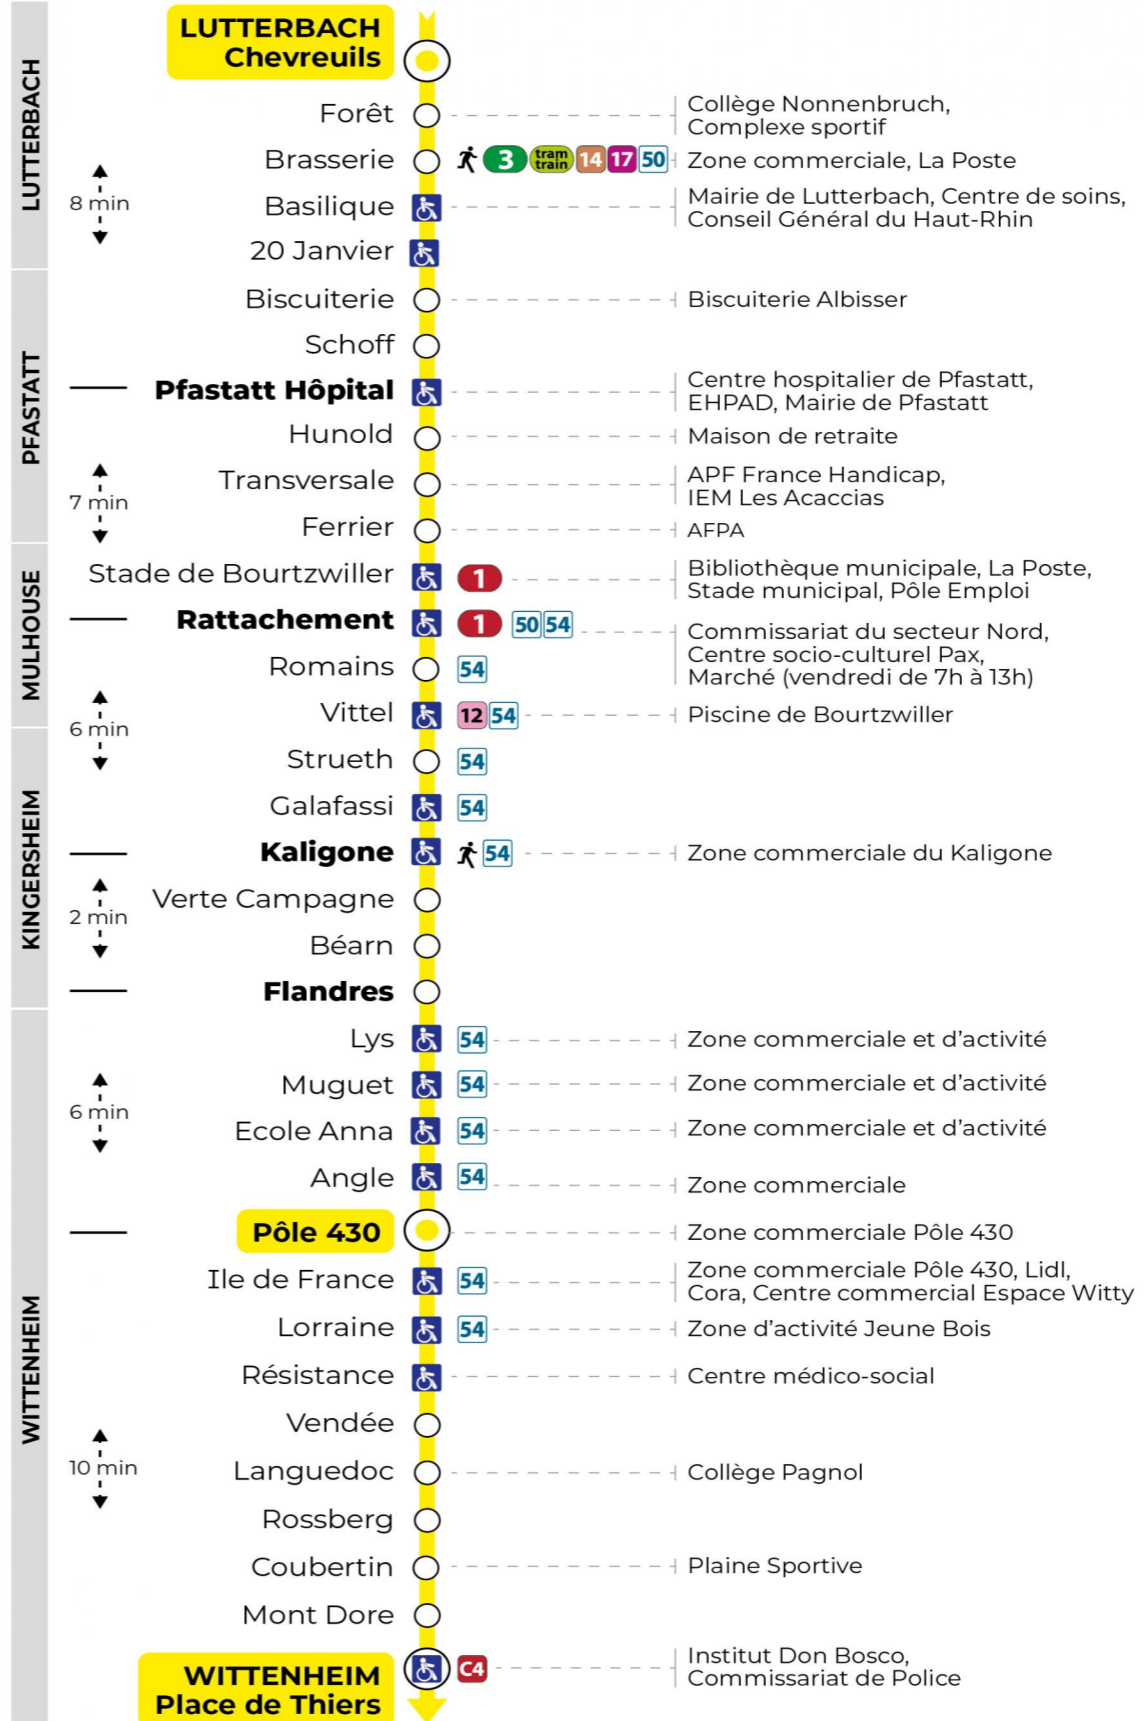

8 arrêt BISCUITERIE direction POLE 430 / PLACE DE THIERS

Valables du 2 septembre 2024 au 27 juin 2025 inclus

Gültig vom 2. September 2024 bis zum 27. Juni 2025
Valid from September 2, 2024 to June 27, 2025

a : Terminus Place de Thiers

Vacances scolaires

Schulferien / school holidays

du 21 Oct 2024 au 02 Nov 2024
du 23 Déc 2024 au 04 Jan 2025
du 10 Fév 2025 au 22 Fév 2025
du 07 Avr 2025 au 19 Avr 2025
du 30 Mai 2025 au 31 Mai 2025

Dimanche et jours fériés

Sonntag und Feiertage
Sunday and bank holidays

7h	8h	9h	10h	11h	12h	13h	14h	15h	16h	17h	18h	19h	20h	21h	22h
38 ^a	38 ^a	38 ^a	38 ^a	38 ^a	38 ^a	38 ^a	38 ^a	38 ^a	38 ^a	38 ^a	38 ^a	49 ^a	46 ^a	43	18

a : Terminus Place de Thiers

Le plus proche
TABAC BETTY
19 rue Aristide Briand
Lutterbach

Votre bus en direct

Flashez ce QR-Code pour
connaître le prochain
passage en temps réel

Arrêt accessible

Correspondance bus / tram à proximité