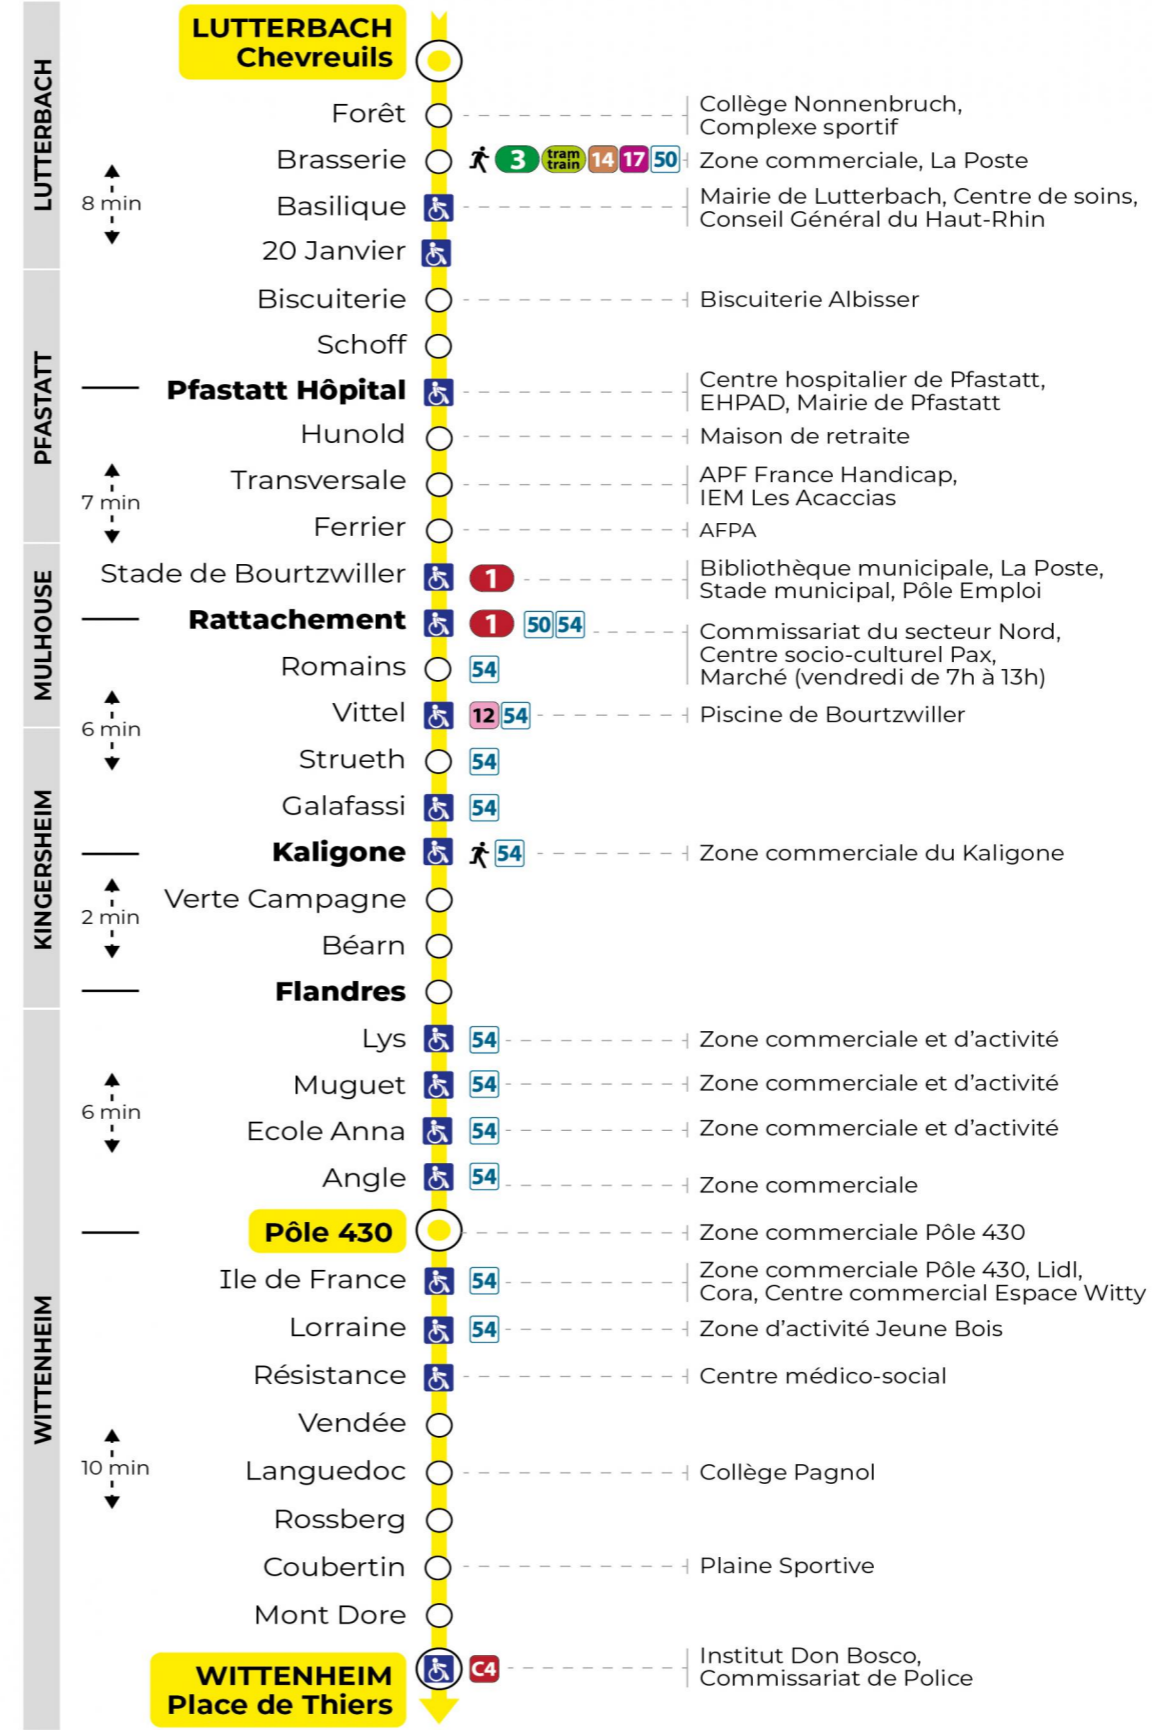

8 arrêt BRASSERIE direction POLE 430 / PLACE DE THIERS

Valables du 2 septembre 2024 au 27 juin 2025 inclus

Gültig vom 2. September 2024 bis zum 27. Juni 2025
Valid from September 2, 2024 to June 27, 2025

Lundi à vendredi en période scolaire

Montag bis Freitag während der Schulzeit
Monday to Friday in school period

5h	6h	7h	8h	9h	10h	11h	12h	13h	14h	15h	16h	17h	18h	19h	20h	21h	22h
15	05	09	22	06	14	00	08	08	08	02	02	08	03	08	45	39	14
36	32	19	37	29	37	20	21	20	27	21	15	20	16	46			
	44	30		52		43	33	32	44	38	27	32	34				
	59	47				57	46	50		50	43	44	44				
		59				57		56									

Vacances scolaires et samedi

Schulferien und Samstag
School holidays and Saturday

5h	6h	7h	8h	9h	10h	11h	12h	13h	14h	15h	16h	17h	18h	19h	20h	21h	22h
14	05	00	03	07	14	00	06	08	21	06	07	14	00	20	45	39	14
38	34	18	22	29	37	22	29	35	37	28	29	37	24	47			
		45	46	51		41	52	57		51	51		42				

Vacances scolaires

Schulferien / school holidays

du 21 Oct 2024 au 02 Nov 2024
du 23 Déc 2024 au 04 Jan 2025
du 10 Fév 2025 au 22 Fév 2025
du 07 Avr 2025 au 19 Avr 2025
du 30 Mai 2025 au 31 Mai 2025

Dimanche et jours fériés

Sonntag und Feiertage
Sunday and bank holidays

7h	8h	9h	10h	11h	12h	13h	14h	15h	16h	17h	18h	19h	20h	21h	22h
35	35	35	35	35	35	35	34	34	34	34	34	46	43	40	15

Le plus proche
TABAC BETTY
19 rue Aristide Briand
Lutterbach

Votre bus en direct

Flashez ce QR-Code pour connaître le prochain passage en temps réel

Arrêt accessible
 Correspondance bus / tram à proximité