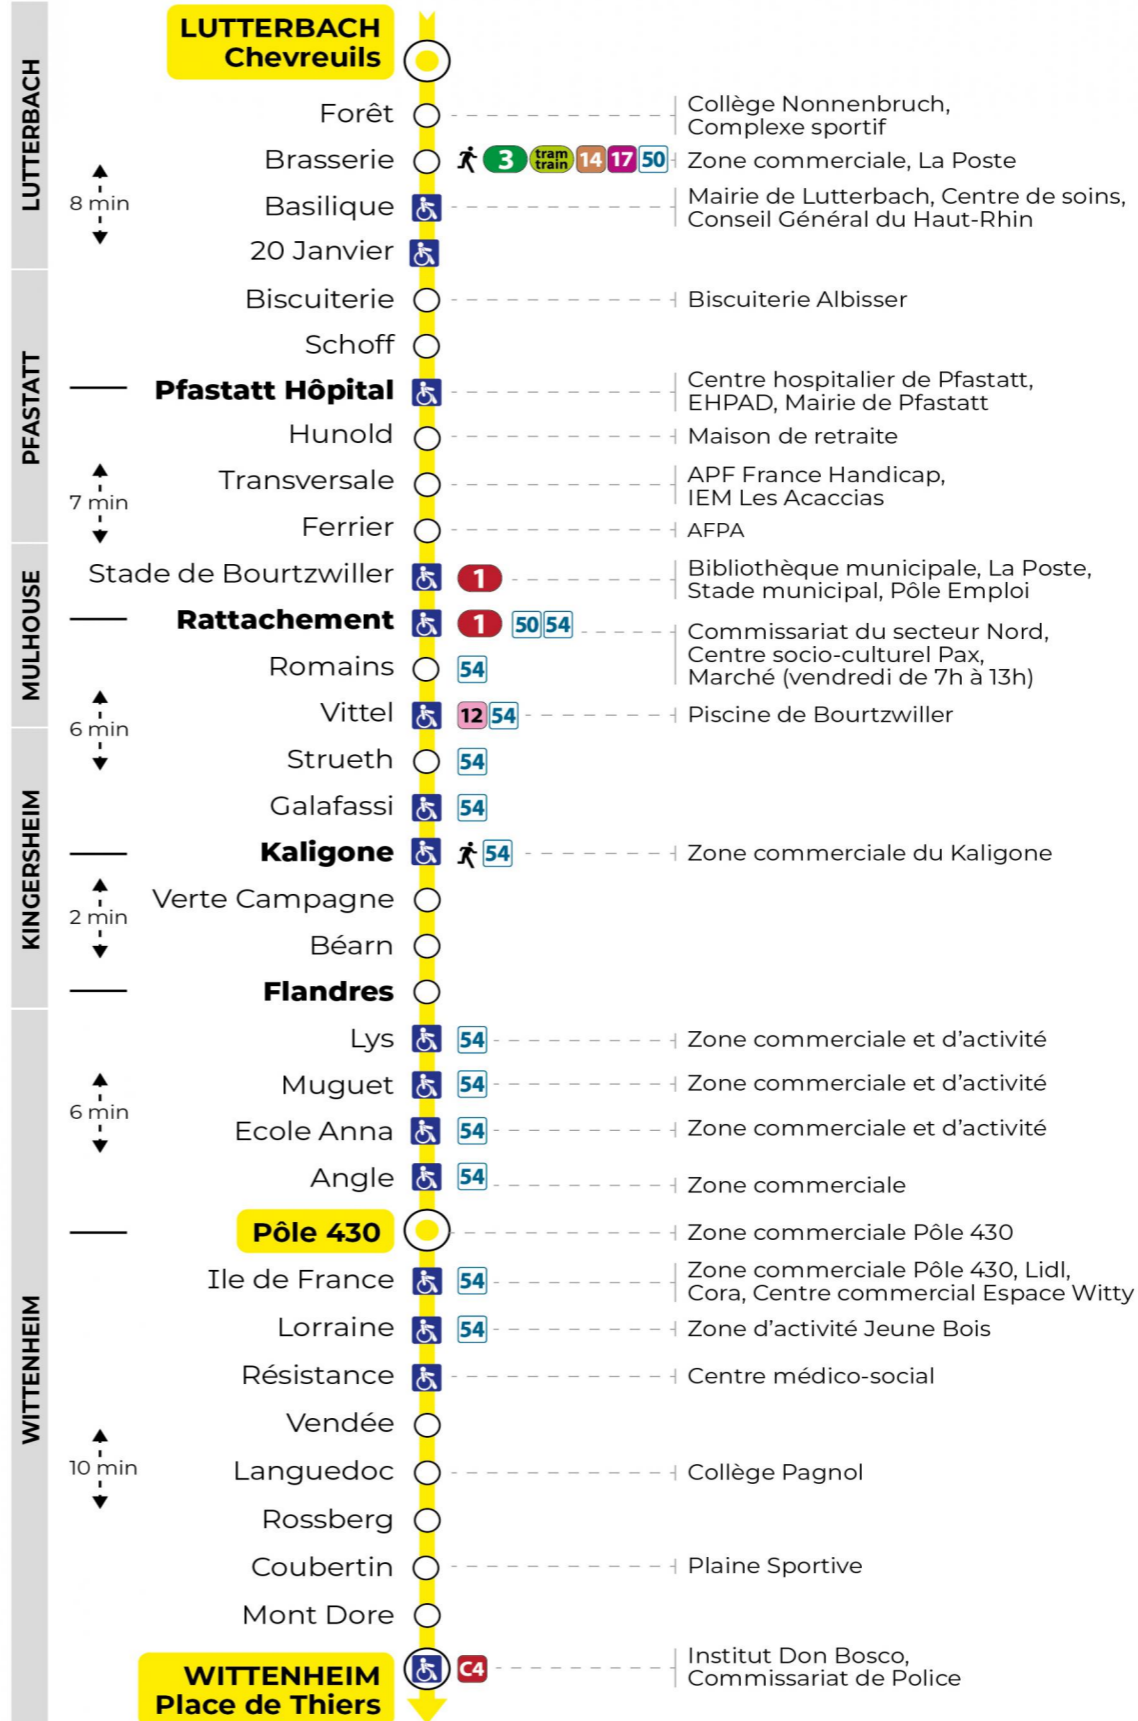

8 arrêt FORET direction POLE 430 / PLACE DE THIERS

Valables du 2 septembre 2024 au 27 juin 2025 inclus

Gültig vom 2. September 2024 bis zum 27. Juni 2025
Valid from September 2, 2024 to June 27, 2025

Lundi à vendredi en période scolaire

a : Terminus Place de Thiers

Vacances scolaires

Schulferien / school holidays

du 21 Oct 2024 au 02 Nov 2024
du 23 Déc 2024 au 04 Jan 2025
du 10 Fév 2025 au 22 Fév 2025
du 07 Avr 2025 au 19 Avr 2025
du 30 Mai 2025 au 31 Mai 2025

Dimanche et jours fériés

Sonntag und Feiertage
Sunday and bank holidays

7h	8h	9h	10h	11h	12h	13h	14h	15h	16h	17h	18h	19h	20h	21h	22h
34 ^a	34 ^a	34 ^a	34 ^a	34 ^a	34 ^a	34 ^a	33 ^a	33 ^a	33 ^a	33 ^a	33 ^a	45 ^a	42 ^a	39	14

a : Terminus Place de Thiers

Le plus proche
TABAC BETTY
19 rue Aristide Briand
Lutterbach

Votre bus en direct

Flashez ce QR-Code pour
connaître le prochain
passage en temps réel

Arrêt accessible

Correspondance bus / tram à proximité