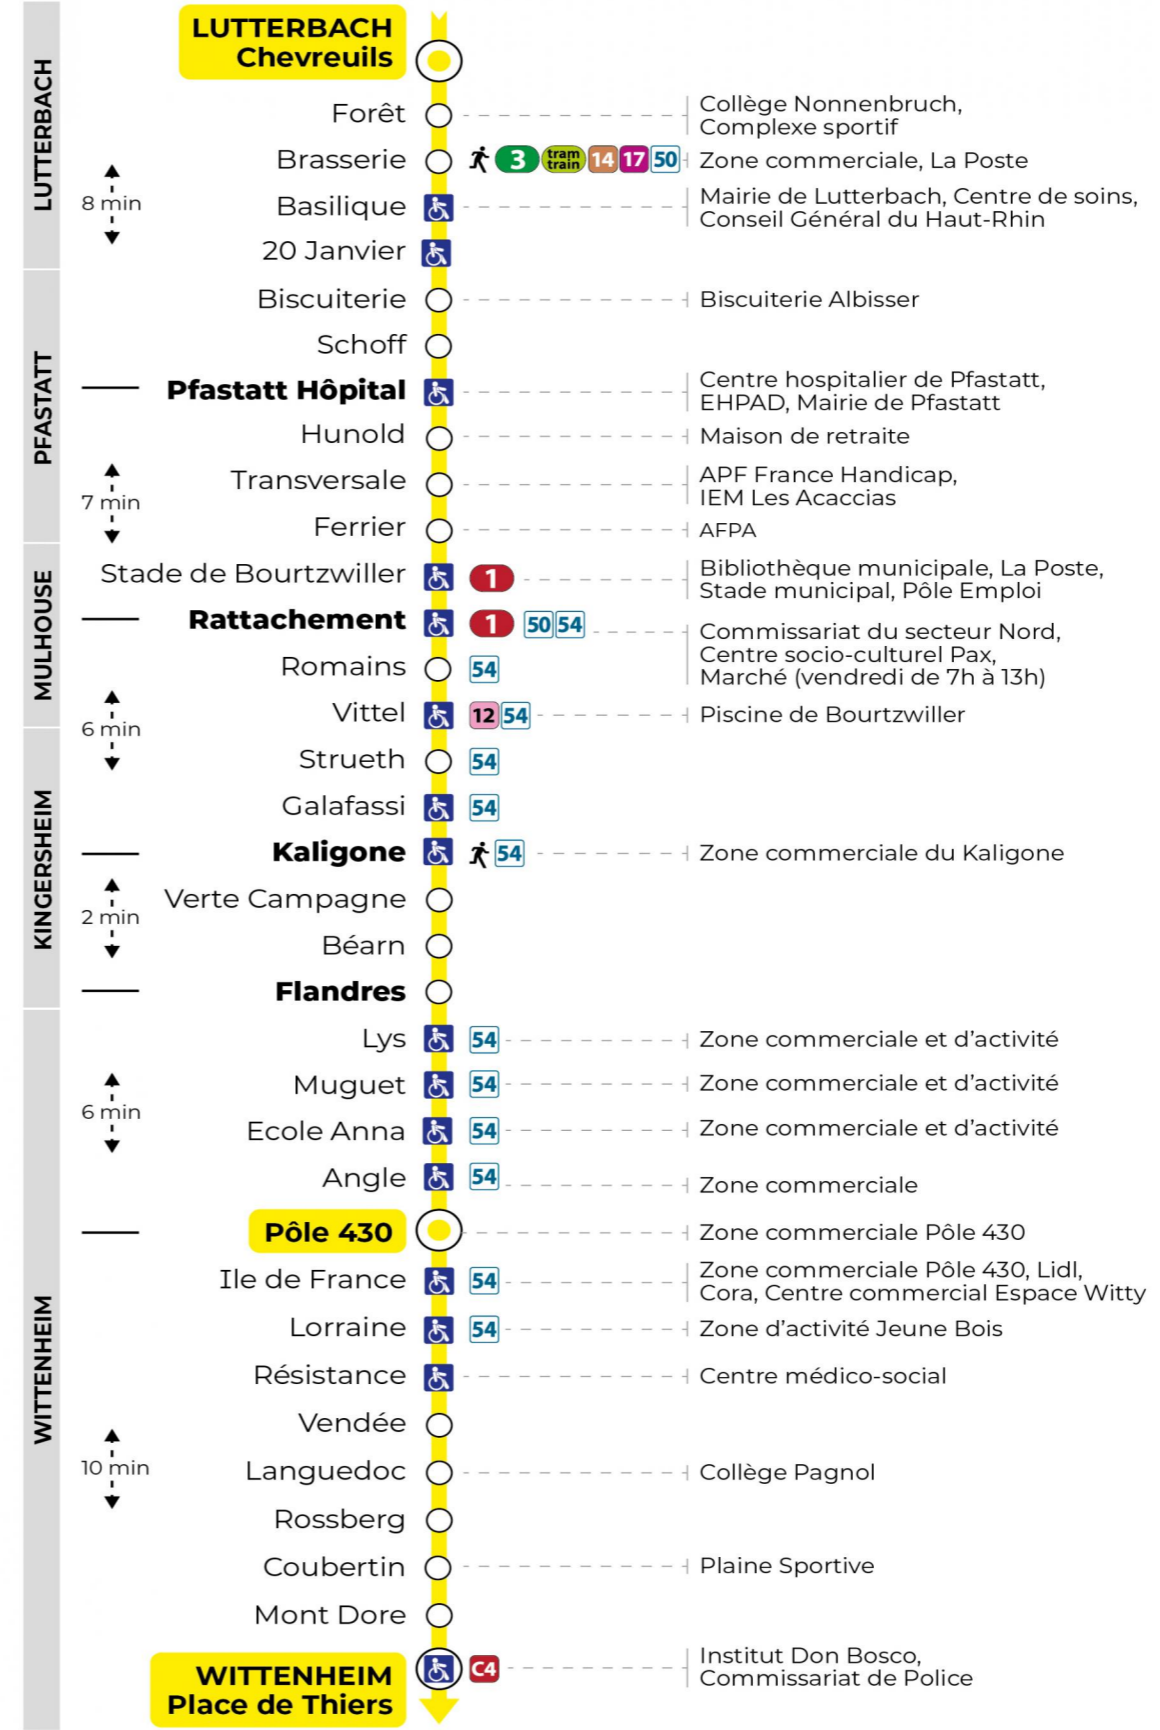

8 arrêt CHEVREUILS

direction POLE 430 / PLACE DE THIERS

Valables du 2 septembre 2024 au 27 juin 2025 inclus

Gültig vom 2. September 2024 bis zum 27. Juni 2025
Valid from September 2, 2024 to June 27, 2025

Lundi à vendredi en période scolaire

Montag bis Freitag während der Schulzeit
Monday to Friday in school period

5h	6h	7h	8h	9h	10h	11h	12h	13h	14h	15h	16h	17h	18h	19h	20h	21h	22h
14 ^a	04 ^a	08 ^a	21 ^a	05 ^a	13	19 ^a	07 ^a	07 ^a	07	01 ^a	01 ^a	07 ^a	02 ^a	07 ^a	44 ^a	38	13
35 ^a	31 ^a	18 ^a	36	28	36 ^a	42 ^a	20 ^a	19 ^a	26 ^a	20 ^a	14 ^a	19 ^a	15 ^a	45 ^a			
	43 ^a	29 ^a		51 ^a	59	56 ^a	32 ^a	31	43	37 ^a	26 ^a	31 ^a	33 ^a				
	58 ^a	46 ^a					45 ^a	49 ^a		49 ^a	42 ^a	43 ^a	43 ^a				
		58					56 ^a				55 ^a						

a : Terminus Place de Thiers

Vacances scolaires

Schulferien / school holidays

du 21 Oct 2024 au 02 Nov 2024
du 23 Déc 2024 au 04 Jan 2025
du 10 Fév 2025 au 22 Fév 2025
du 07 Avr 2025 au 19 Avr 2025
du 30 Mai 2025 au 31 Mai 2025

a : Terminus Place de Thiers

Le plus proche
TABAC BETTY
19 rue Aristide Briand
Lutterbach

Votre bus en direct

Flashez ce QR-Code pour connaître le prochain passage en temps réel

Arrêt accessible
 Correspondance bus / tram à proximité