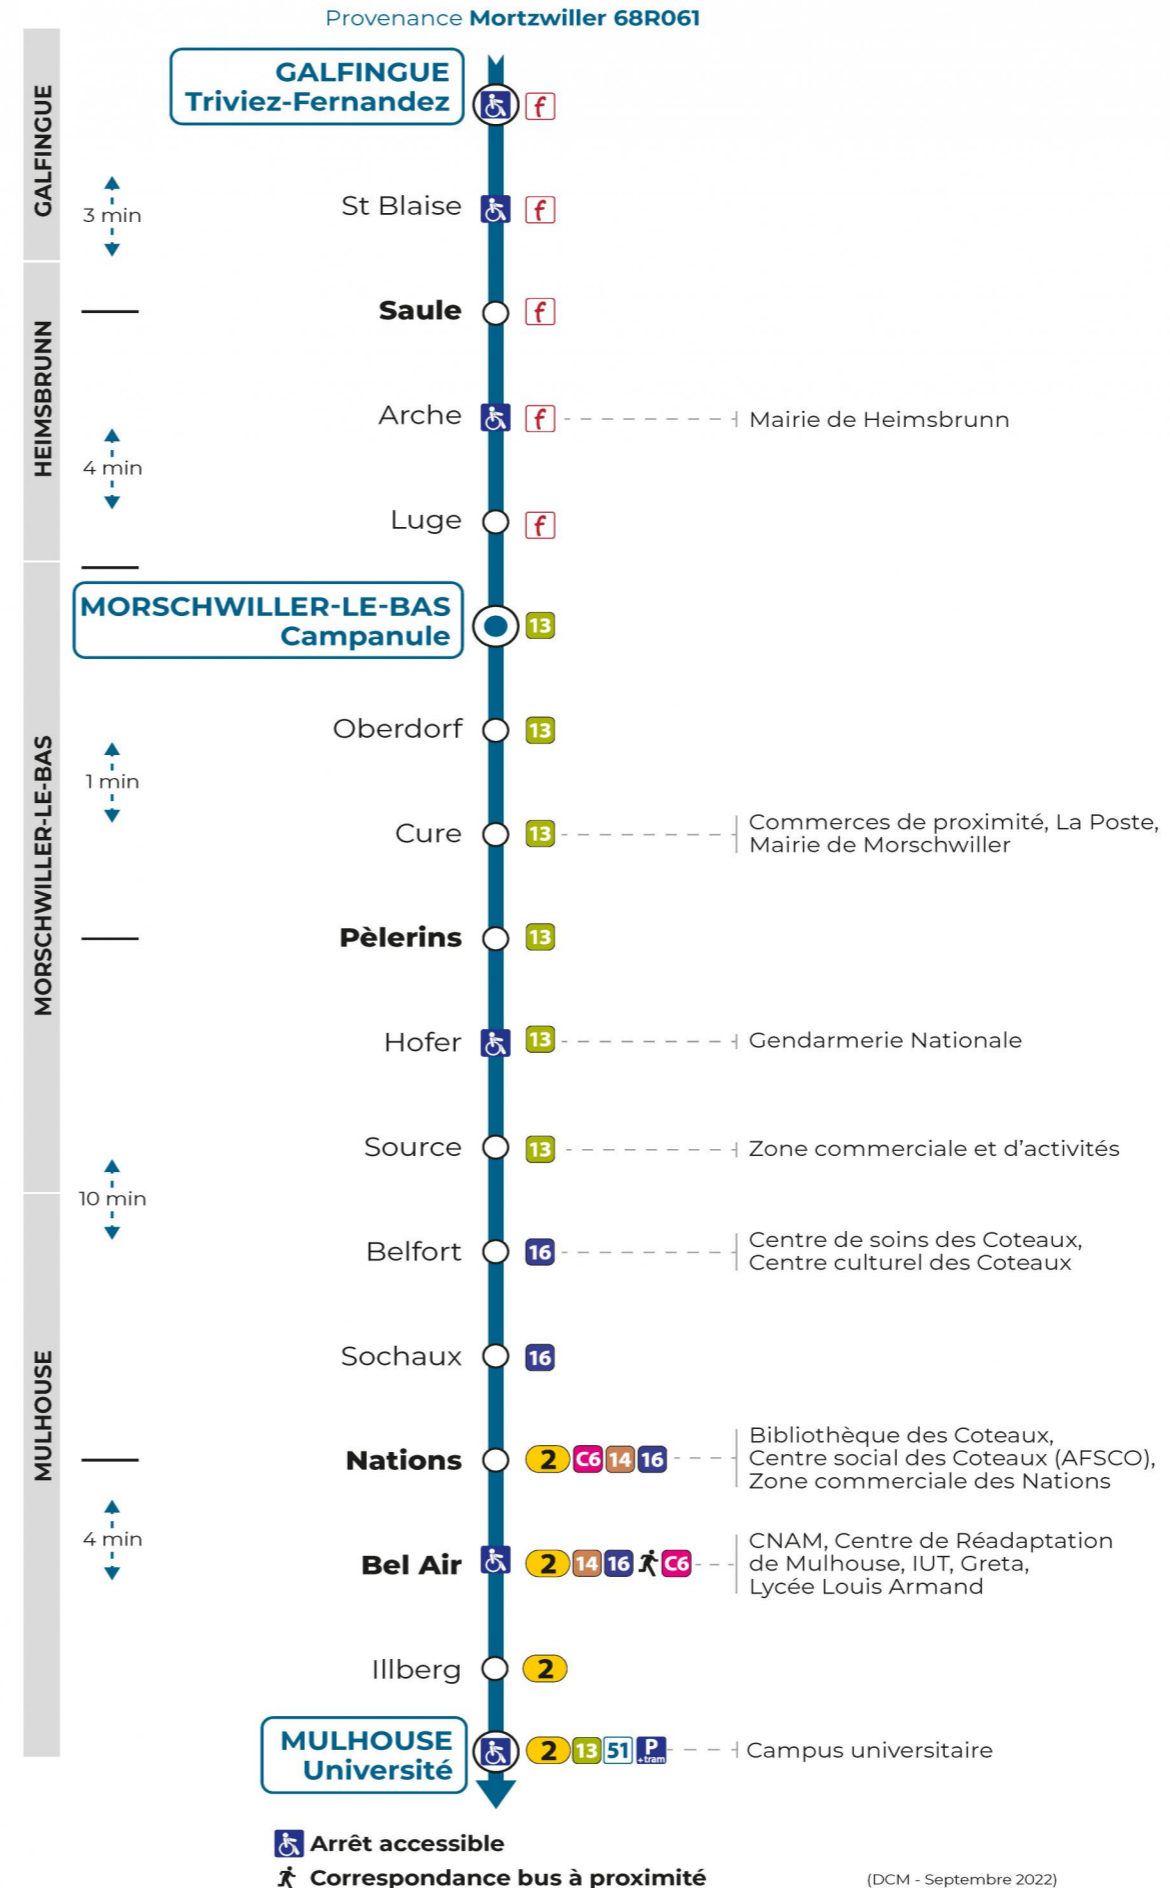

7h	8h	9h	10h	11h	12h	13h	14h	15h	16h	17h	18h
09	24					58					07
23											

Vacances scolaires

Schulferien / school holidays

du 21 Oct 2024 au 02 Nov 2024
du 23 Déc 2024 au 04 Jan 2025
du 10 Fév 2025 au 22 Fév 2025
du 07 Avr 2025 au 19 Avr 2025
du 30 Mai 2025 au 31 Mai 2025
du 07 Jul 2025 au 30 Aou 2025

Samedi

Samstag
Saturday

7h	8h	9h	10h	11h	12h	13h	14h	15h	16h	17h	18h
09	24					58					07

Le plus proche
TABAC DE DORNACH
17 rue de Belfort
Mulhouse

Votre bus en direct
Flashez ce QR-Code pour connaître le prochain passage en temps réel

SAE:2120

arrêt ARCHE

Valables du 2 septembre 2024 au 31 août 2025 inclus

Gültig vom 2. September 2024 bis zum 31. August 2025
Valid from September 2, 2024 to August 31, 2025

Depuis l'arrêt «ARCHE», vous pouvez rejoindre les arrêts :
BEL AIR, LUTTERBACH GARE