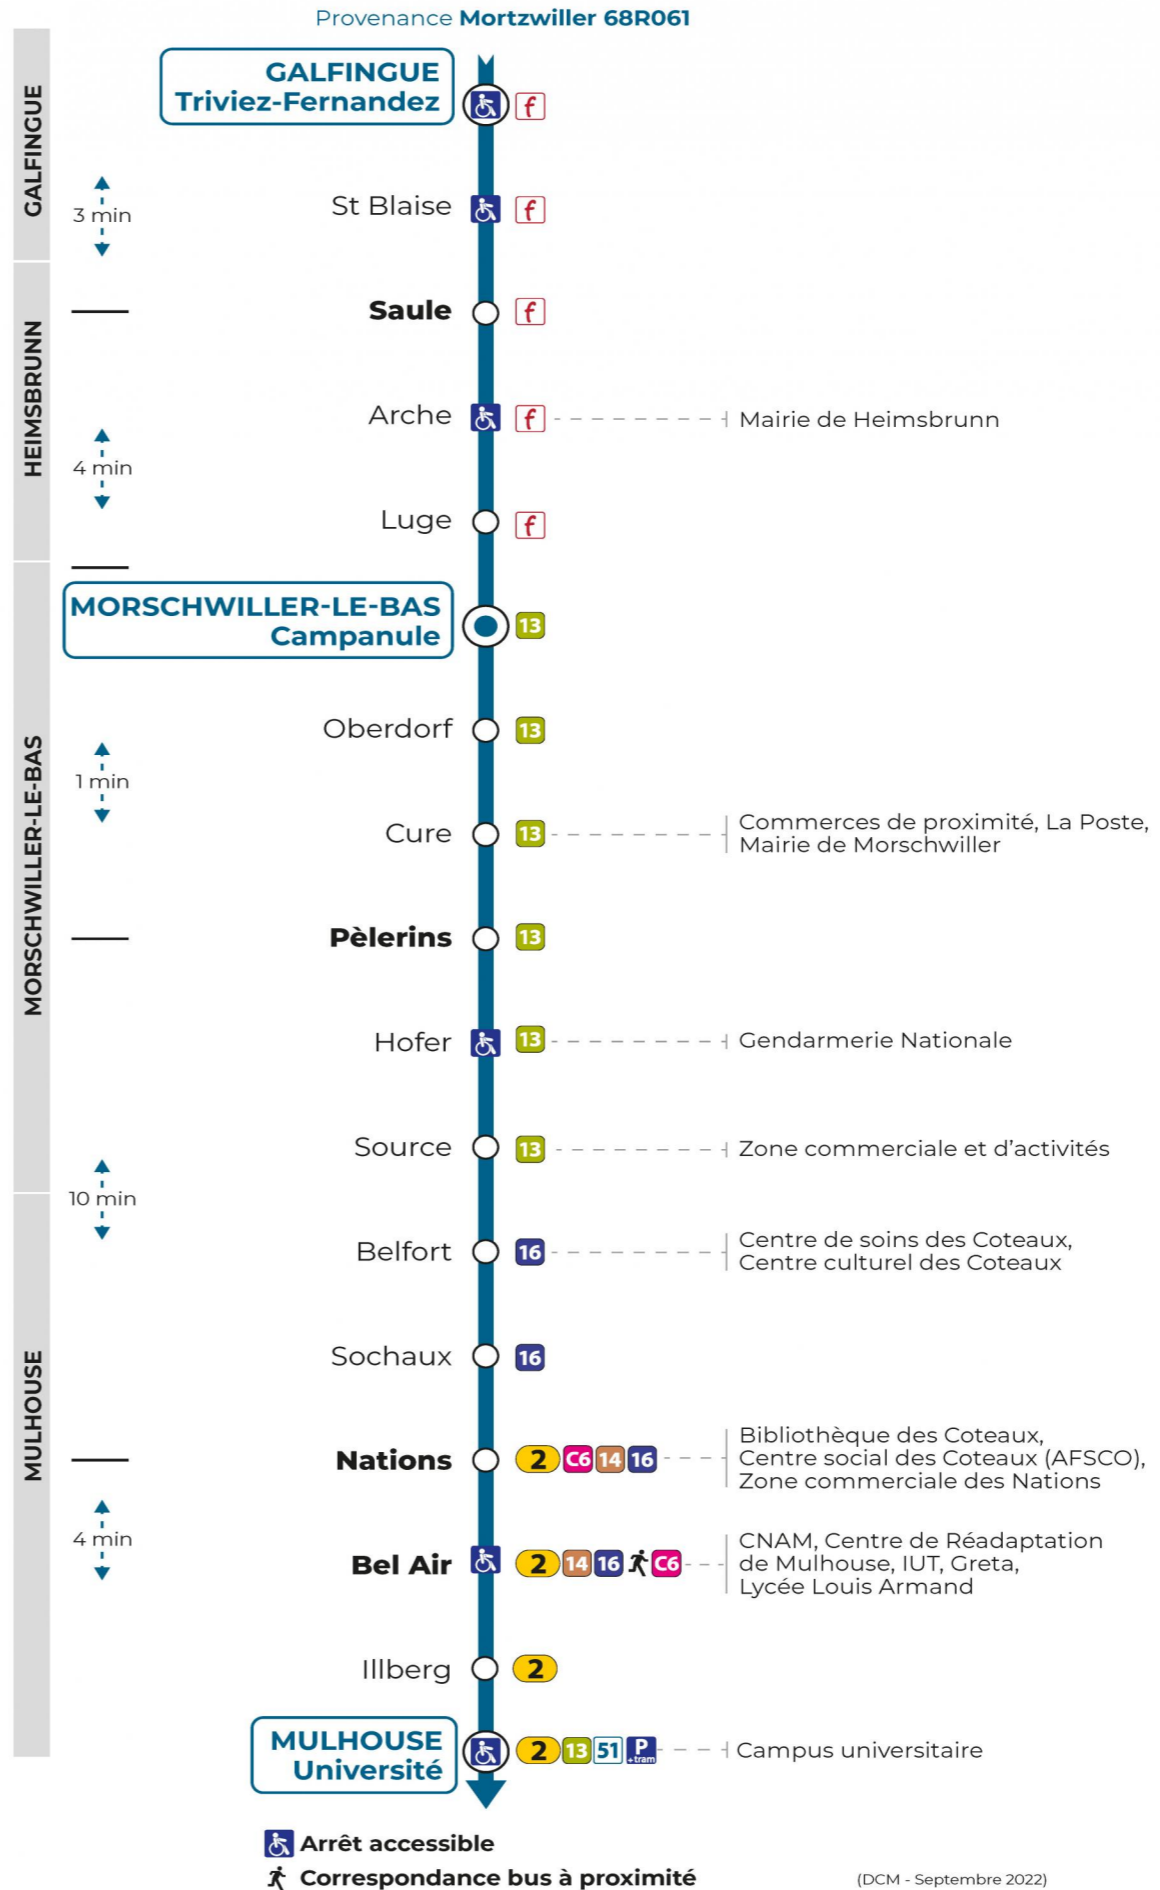

7h	8h	9h	10h	11h	12h	13h	14h	15h	16h	17h	18h
09	24					58					07
23											

**Vacances scolaires**

Schulferien / school holidays

du 21 Oct 2024 au 02 Nov 2024  
du 23 Déc 2024 au 04 Jan 2025  
du 10 Fév 2025 au 22 Fév 2025  
du 07 Avr 2025 au 19 Avr 2025  
du 30 Mai 2025 au 31 Mai 2025  
du 07 Jul 2025 au 30 Aou 2025

**Samedi**

Samstag  
Saturday

7h	8h	9h	10h	11h	12h	13h	14h	15h	16h	17h	18h
09	24					58					07

**Le plus proche**  
**TABAC DE DORNACH**  
17 rue de Belfort  
Mulhouse

**Votre bus en direct**

Flashez ce QR-Code pour  
connaître le prochain  
passage en temps réel

# arrêt SAULE

## Valables du 2 septembre 2024 au 31 août 2025 inclus

Gültig vom 2. September 2024 bis zum 31. August 2025  
Valid from September 2, 2024 to August 31, 2025

Depuis l'arrêt «SAULE», vous pouvez rejoindre les arrêts :  
**LUTTERBACH GARE, BEL AIR**