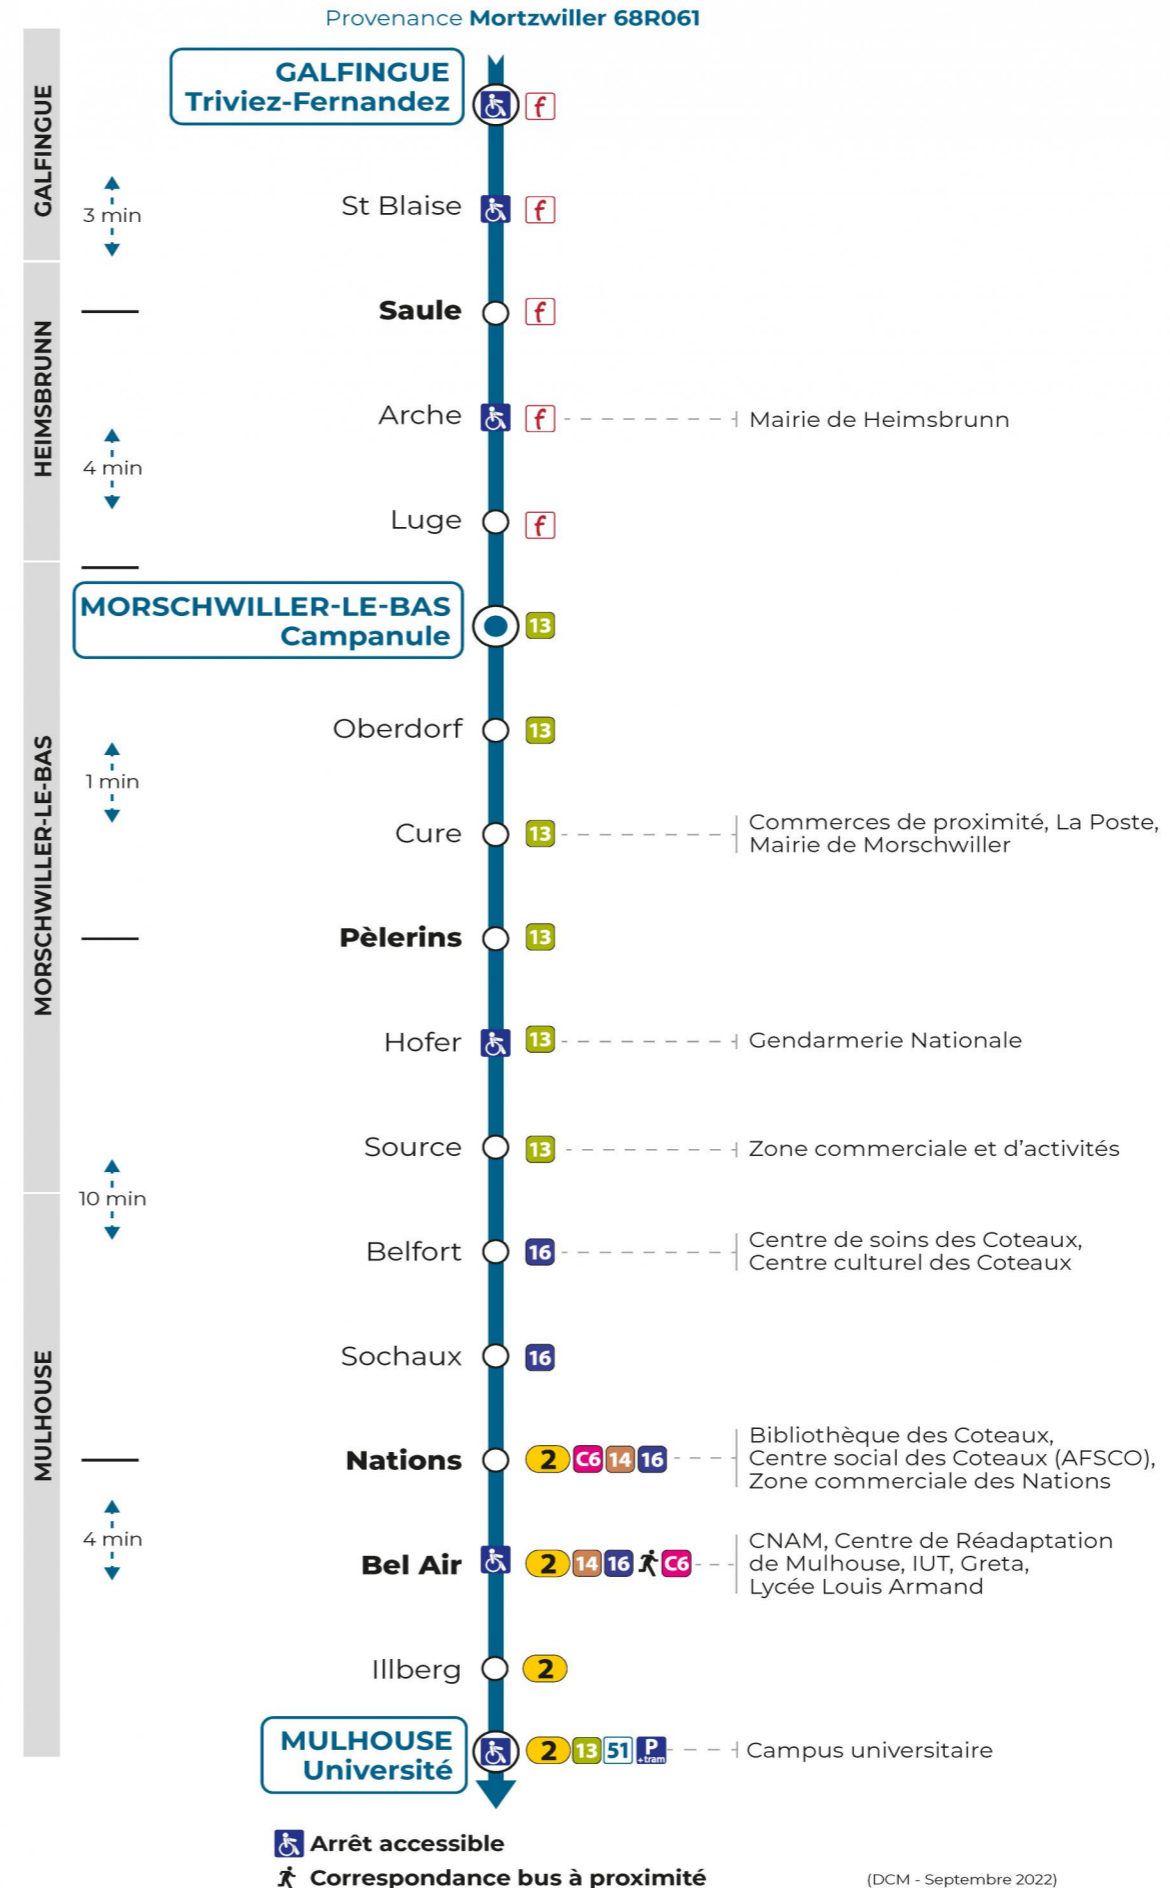

7h	8h	9h	10h	11h	12h	13h	14h	15h	16h	17h	18h
06	21					55					04
20											

Vacances scolaires

Schulferien / school holidays

du 21 Oct 2024 au 02 Nov 2024
du 23 Déc 2024 au 04 Jan 2025
du 10 Fév 2025 au 22 Fév 2025
du 07 Avr 2025 au 19 Avr 2025
du 30 Mai 2025 au 31 Mai 2025
du 07 Jul 2025 au 30 Aou 2025

Samedi

Samstag
Saturday

7h	8h	9h	10h	11h	12h	13h	14h	15h	16h	17h	18h
06	21					55					04

Le plus proche
TABAC DE DORNACH
17 rue de Belfort
Mulhouse

Votre bus en direct
Flashez ce QR-Code pour connaître le prochain passage en temps réel

SAE:2116

arrêt **ST BLAISE**

Valables du 2 septembre 2024 au 31 août 2025 inclus

Gültig vom 2. September 2024 bis zum 31. August 2025
Valid from September 2, 2024 to August 31, 2025

Depuis l'arrêt «ST BLAISE», vous pouvez rejoindre les arrêts :
LUTTERBACH GARE, BEL AIR