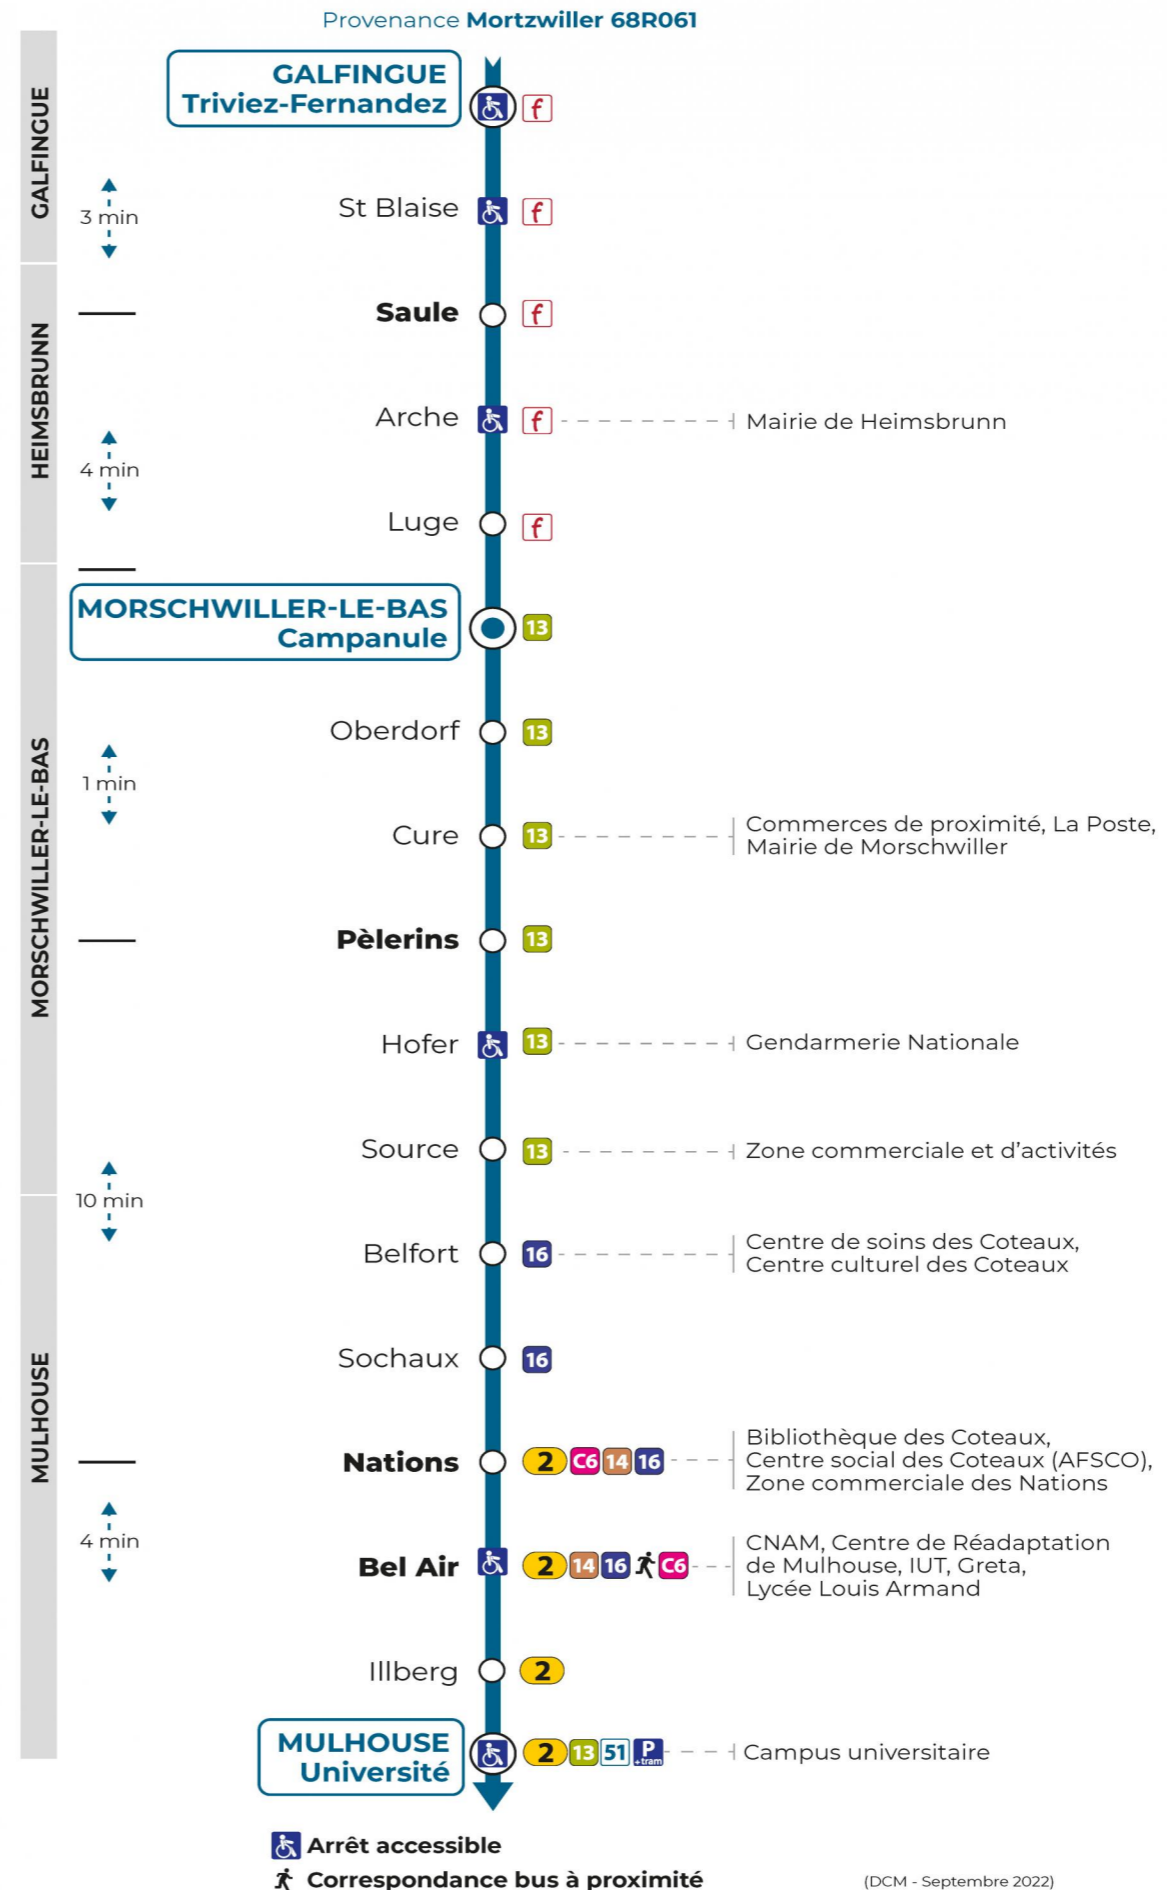

7h	8h	9h	10h	11h	12h	13h	14h	15h	16h	17h	18h
06	21					55					04
20											

Vacances scolaires

Schulferien / school holidays

du 21 Oct 2024 au 02 Nov 2024
du 23 Déc 2024 au 04 Jan 2025
du 10 Fév 2025 au 22 Fév 2025
du 07 Avr 2025 au 19 Avr 2025
du 30 Mai 2025 au 31 Mai 2025
du 07 Jul 2025 au 30 Aou 2025

Samedi

Samstag
Saturday

7h	8h	9h	10h	11h	12h	13h	14h	15h	16h	17h	18h
06	21					55					04

Le plus proche
TABAC DE DORNACH
17 rue de Belfort
Mulhouse

Votre bus en direct
Flashez ce QR-Code pour connaître le prochain passage en temps réel

SAE:2114

arrêt TRIVIER FERNANDEZ

Valables du 2 septembre 2024 au 31 août 2025 inclus

Gültig vom 2. September 2024 bis zum 31. August 2025
Valid from September 2, 2024 to August 31, 2025

Depuis l'arrêt «TRIVIER FERNANDEZ», vous pouvez rejoindre les arrêts :
LUTTERBACH GARE, BEL AIR

Lundi à vendredi en période scolaire

Montag bis Freitag während der Schulzeit / Monday to Friday in school period

5H	6H	7H	8H	9H	10H	11H	12H	13H	14H	15H	16H	17H	18H	19H	20H	21H	22H
	f			f	f	f	f	f		f	f	f		f	f	f	f