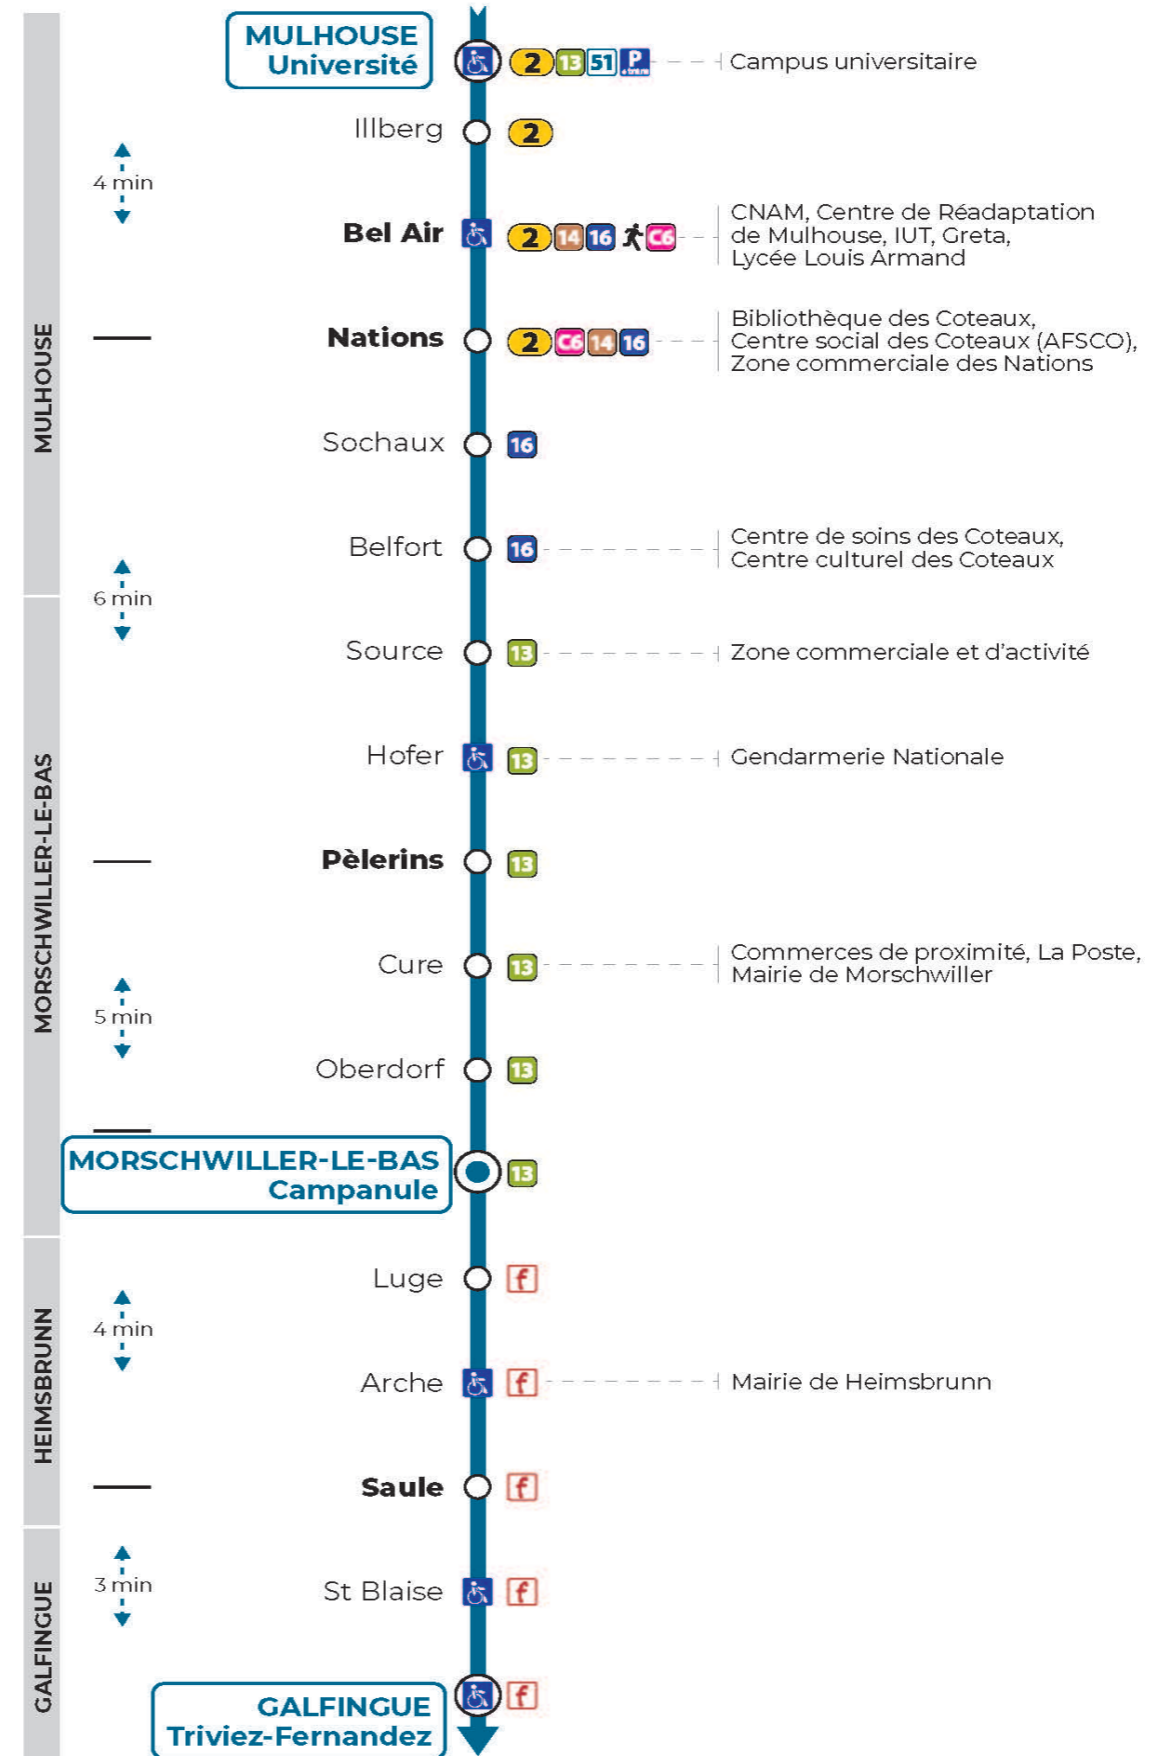

12h	13h	14h	15h	16h	17h	18h
42				48 ^a	37	28
						48

a : Ne circule pas le mercredi

Lundi à vendredi en vacances scolaires

Montag bis Freitag während der Schulferien
Monday to Friday during school holidays

12h	13h	14h	15h	16h	17h	18h
42				48 ^a		48

a : Ne circule pas le mercredi

Vacances scolaires

Schulferien / school holidays

du 21 Oct 2024 au 02 Nov 2024
du 23 Déc 2024 au 04 Jan 2025
du 10 Fév 2025 au 22 Fév 2025
du 07 Avr 2025 au 19 Avr 2025
du 30 Mai 2025 au 31 Mai 2025
du 07 Juil 2025 au 30 Aou 2025

Samedi

Samstag
Saturday

12h	13h	14h	15h	16h	17h	18h
42						48

Vers Mortzwiller 68R061

Arrêt accessible
Correspondance bus à proximité

(DCM - Septembre 2022)

Le plus proche
TABAC DE DORNACH
17 rue de Belfort
Mulhouse

Votre bus en direct

Flashez ce QR-Code pour connaître le prochain passage en temps réel