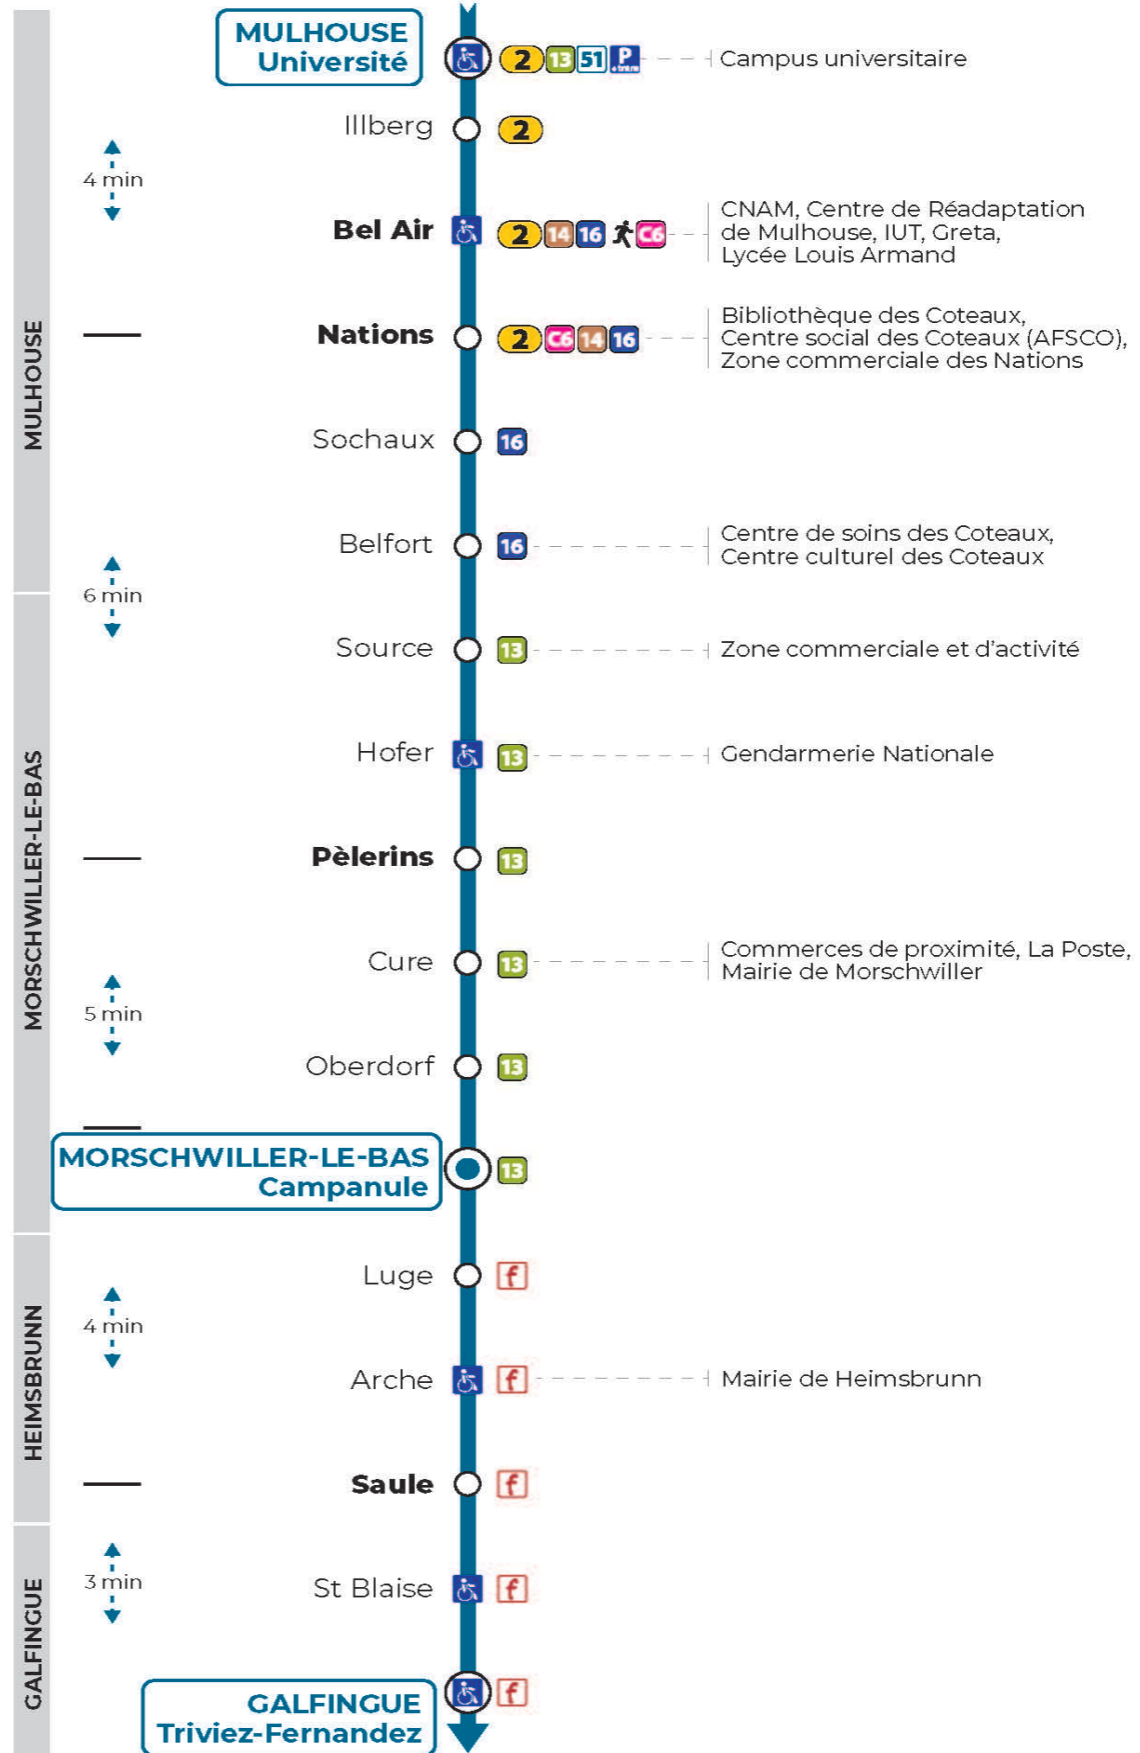

12h	13h	14h	15h	16h	17h	18h
40				46 ^a	35	26
						46

a : Ne circule pas le mercredi

Lundi à vendredi en vacances scolaires

Montag bis Freitag während der Schulferien
Monday to Friday during school holidays

12h	13h	14h	15h	16h	17h	18h
40				46 ^a		46

a : Ne circule pas le mercredi

Vacances scolaires

Schulferien / school holidays

du 21 Oct 2024 au 02 Nov 2024
du 23 Déc 2024 au 04 Jan 2025
du 10 Fév 2025 au 22 Fév 2025
du 07 Avr 2025 au 19 Avr 2025
du 30 Mai 2025 au 31 Mai 2025
du 07 Juil 2025 au 30 Aou 2025

Samedi

Samstag
Saturday

12h	13h	14h	15h	16h	17h	18h
40						46

Vers **Mortzwiller 68R061**

Arrêt accessible
 Correspondance bus à proximité

(DCM - Septembre 2022)

Le plus proche
TABAC DE DORNACH
17 rue de Belfort
Mulhouse

Votre bus en direct

Flashez ce QR-Code pour connaître le prochain passage en temps réel