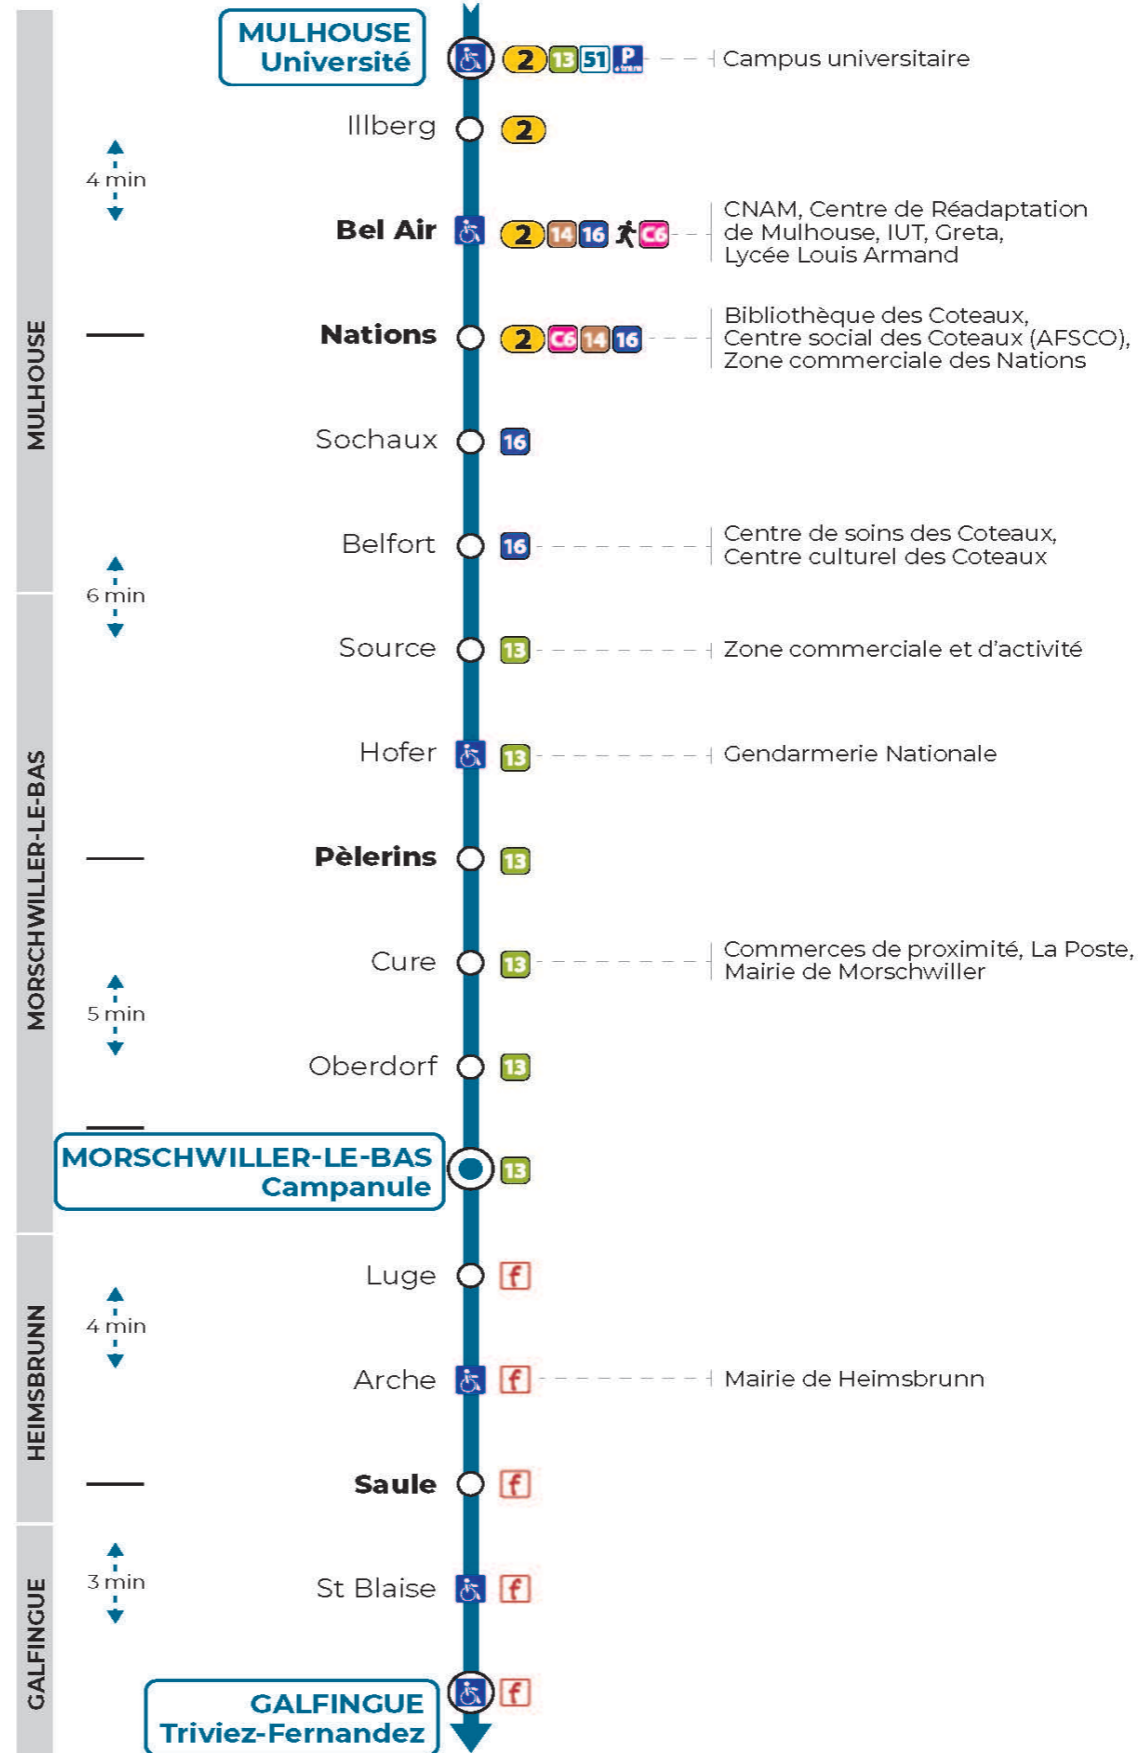

12h	13h	14h	15h	16h	17h	18h
38				44 <sup>a</sup>	33	24
						44

a : Ne circule pas le mercredi

**Lundi à vendredi en vacances scolaires**

Montag bis Freitag während der Schulferien  
Monday to Friday during school holidays

12h	13h	14h	15h	16h	17h	18h
38				44 <sup>a</sup>		44

a : Ne circule pas le mercredi

**Vacances scolaires**

Schulferien / school holidays

du 21 Oct 2024 au 02 Nov 2024  
du 23 Déc 2024 au 04 Jan 2025  
du 10 Fév 2025 au 22 Fév 2025  
du 07 Avr 2025 au 19 Avr 2025  
du 30 Mai 2025 au 31 Mai 2025  
du 07 Juil 2025 au 30 Aou 2025

**Samedi**

Samstag  
Saturday

12h	13h	14h	15h	16h	17h	18h
38						44

**Le plus proche**  
**CYBERPHONE DES COTEAUX**  
31 rue Alphonse Kienzler  
Mulhouse

**Votre bus en direct**

Flashez ce QR-Code pour connaître le prochain passage en temps réel

Arrêt accessible  
Correspondance bus à proximité