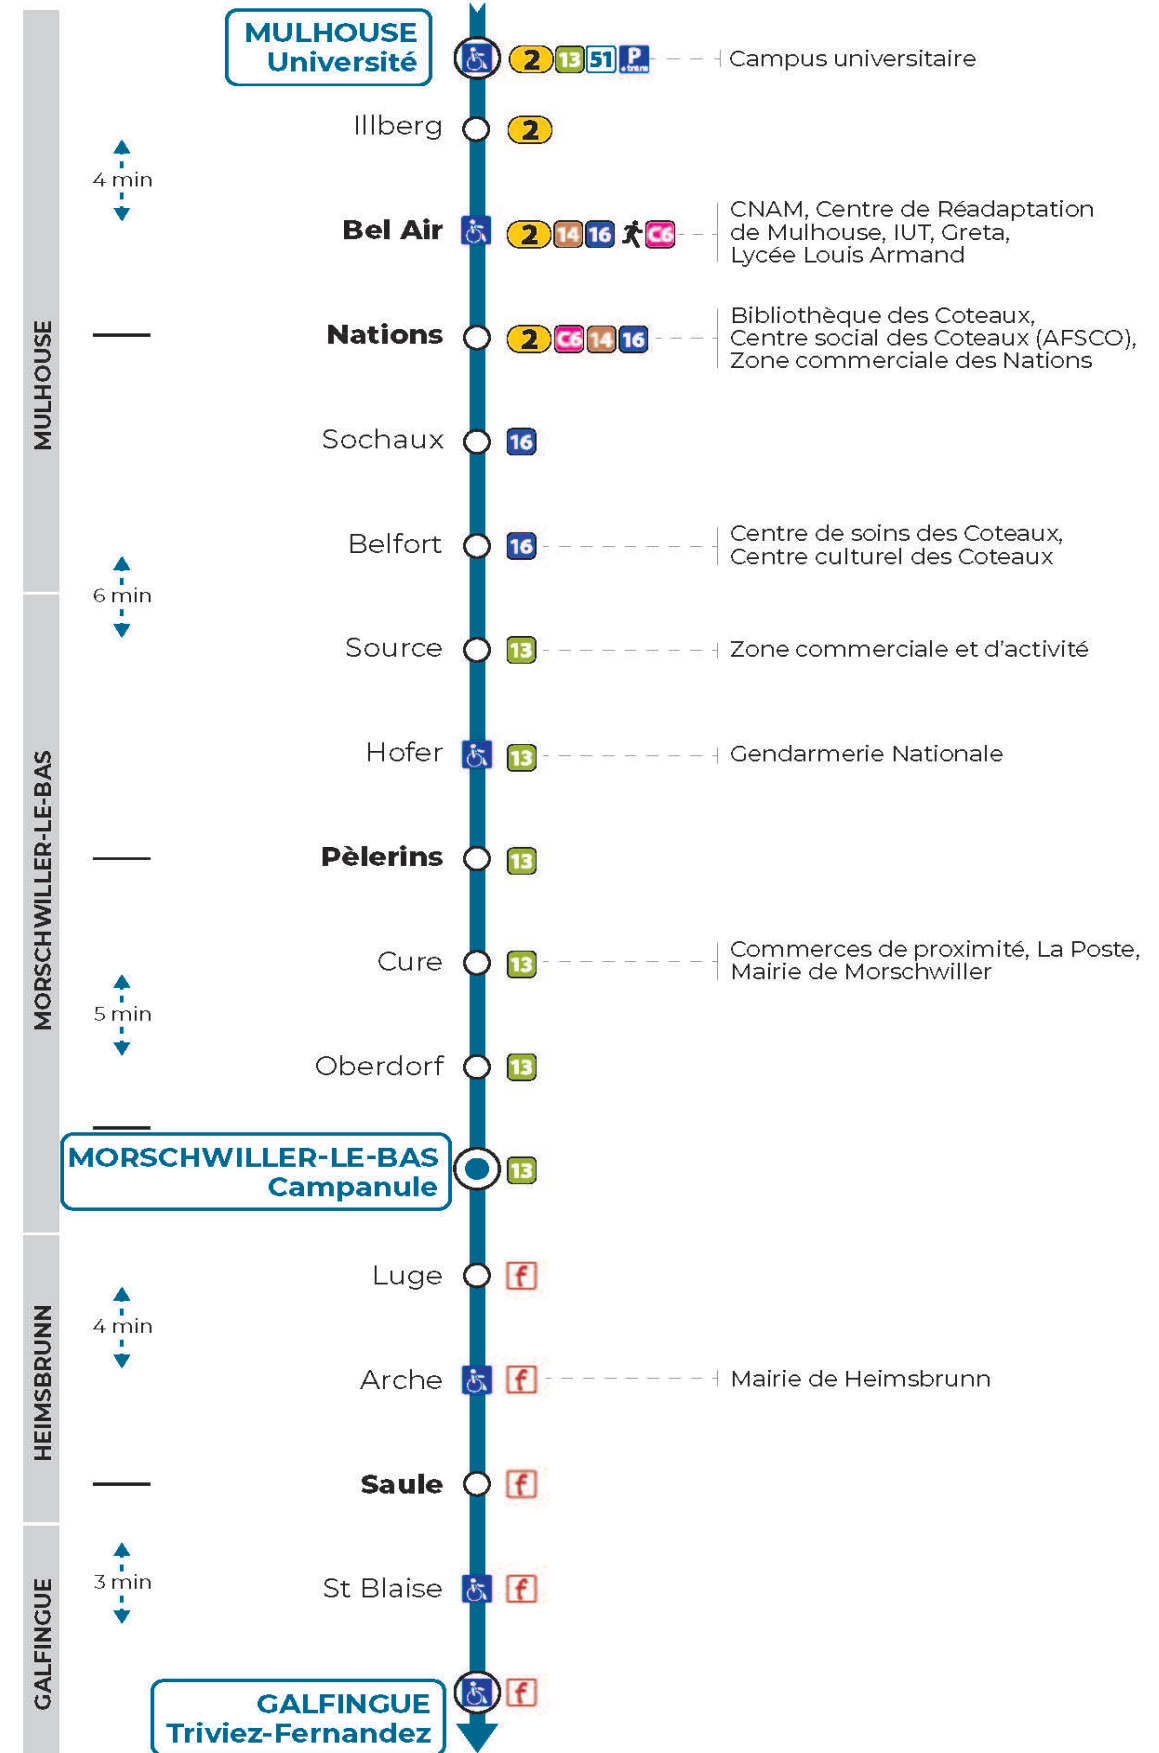

12h	13h	14h	15h	16h	17h	18h
21 ^b				42 ^c	31	22
36						42

b : Circule uniquement le mercredi.Terminus CAMPANULE
c : Ne circule pas le mercredi

Lundi à vendredi en vacances scolaires

Montag bis Freitag während der Schulferien
Monday to Friday during school holidays

12h	13h	14h	15h	16h	17h	18h
36				42 ^c		42

c : Ne circule pas le mercredi

Vacances scolaires

Schulferien / school holidays

du 21 Oct 2024 au 02 Nov 2024
du 23 Déc 2024 au 04 Jan 2025
du 10 Fév 2025 au 22 Fév 2025
du 07 Avr 2025 au 19 Avr 2025
du 30 Mai 2025 au 31 Mai 2025
du 07 Juil 2025 au 30 Aou 2025

Samedi

Samstag
Saturday

12h	13h	14h	15h	16h	17h	18h
36						42

Dimanche et jours fériés

Sonntag und Feiertage
Sunday and bank holidays

10h	11h	12h	13h	14h	15h	16h	17h	18h
36 ^a		36 ^a		36 ^a		36 ^a		36 ^a

a : Terminus CAMPANULE. Desserte effectuée en véhicule 8 personnes (non accessible aux usagers en fauteuil roulant)

Le plus proche
TABAC BURG
25 Bd des Nations
Mulhouse

Votre bus en direct

Flashez ce QR-Code pour connaître le prochain passage en temps réel

Vers **Mortzwiller 68R061**

Arrêt accessible
 Correspondance bus à proximité