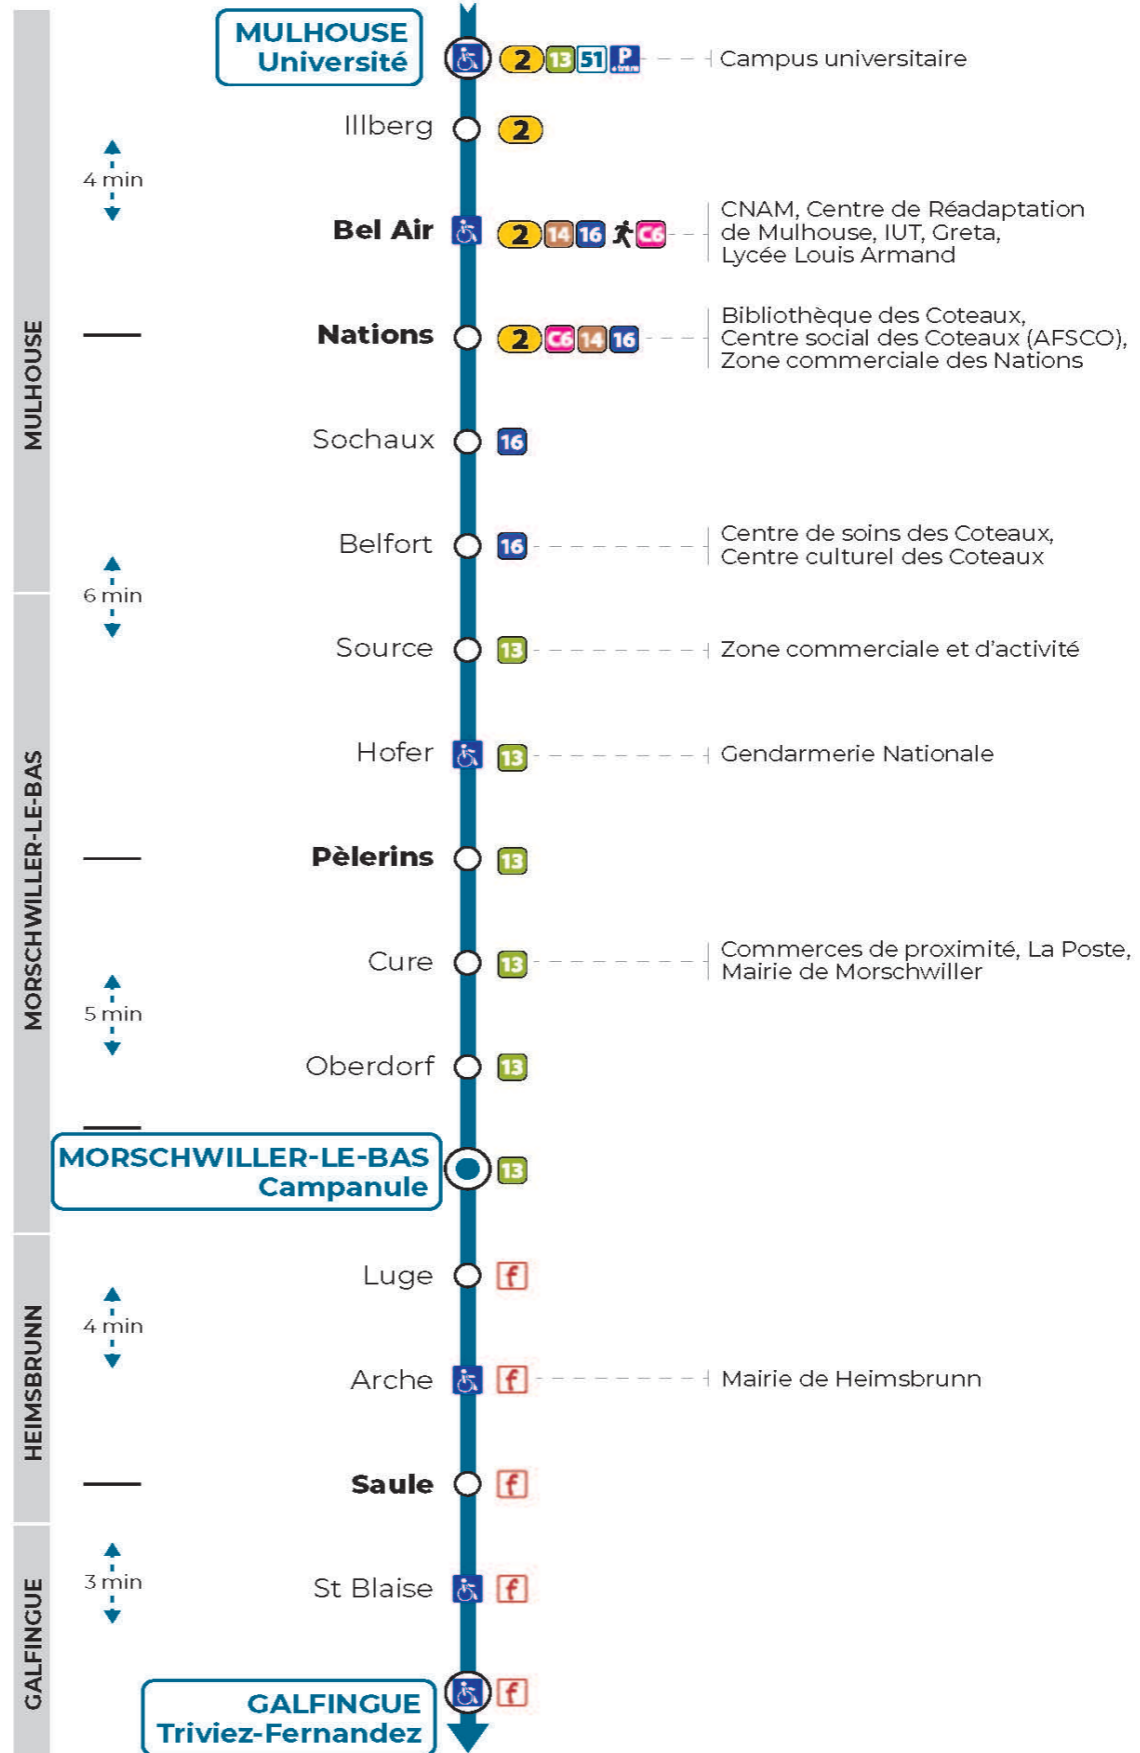

Valables du 2 septembre 2024 au 31 août 2025 inclus

Gültig vom 2. September 2024 bis zum 31. August 2025
Valid from September 2, 2024 to August 31, 2025

Lundi à vendredi en période scolaire

Montag bis Freitag während der Schulzeit
Monday to Friday in school period

12h	13h	14h	15h	16h	17h	18h
21 ^b				41 ^c	31	21
35						41

b : Circule uniquement le mercredi.Terminus CAMPANULE
c : Ne circule pas le mercredi

Lundi à vendredi en vacances scolaires

Montag bis Freitag während der Schulferien
Monday to Friday during school holidays

12h	13h	14h	15h	16h	17h	18h
35				41 ^c		41

c : Ne circule pas le mercredi

Vacances scolaires

Schulferien / school holidays

du 21 Oct 2024 au 02 Nov 2024
du 23 Déc 2024 au 04 Jan 2025
du 10 Fév 2025 au 22 Fév 2025
du 07 Avr 2025 au 19 Avr 2025
du 30 Mai 2025 au 31 Mai 2025
du 07 Juil 2025 au 30 Aou 2025

Le plus proche
CYBERPHONE DES COTEAUX
31 rue Alphonse Kienzler
Mulhouse

Votre bus en direct

Flashez ce QR-Code pour connaître le prochain passage en temps réel