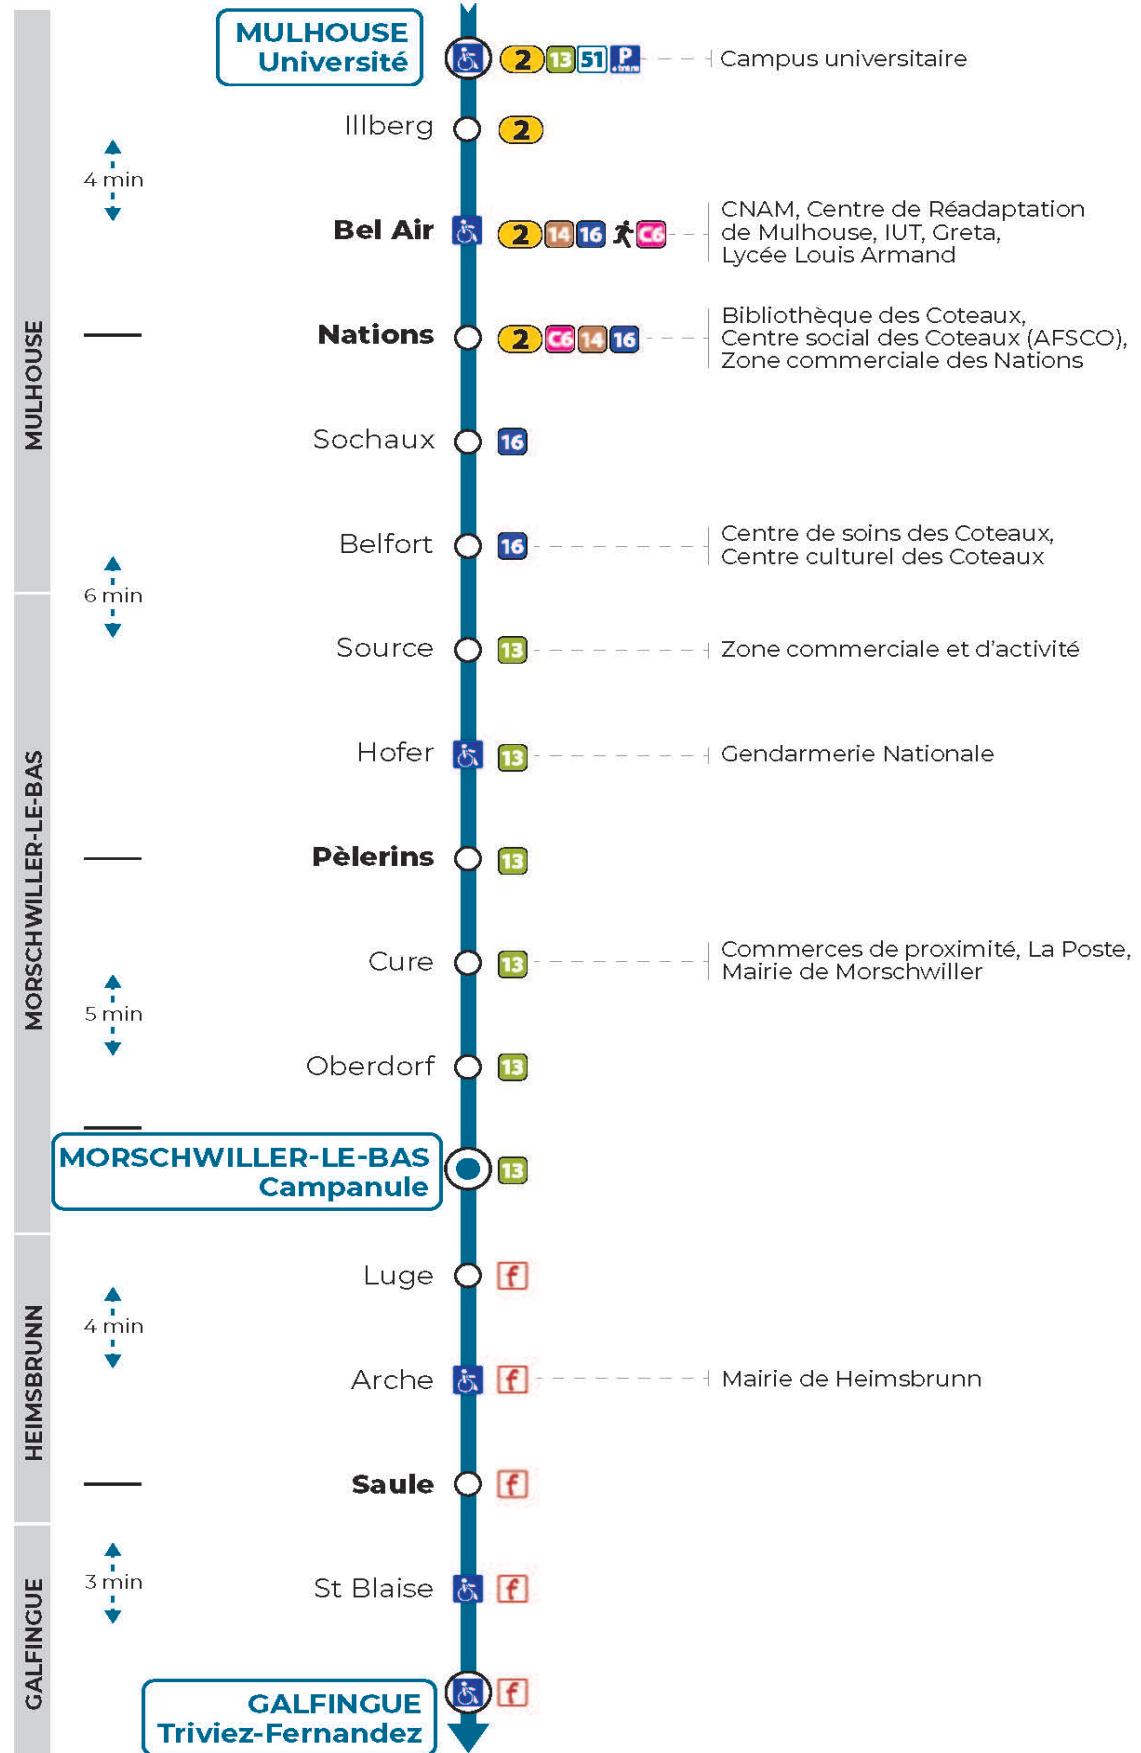

Valables du 2 septembre 2024 au 31 août 2025 inclus

Gültig vom 2. September 2024 bis zum 31. August 2025
Valid from September 2, 2024 to August 31, 2025

Lundi à vendredi en période scolaire

Montag bis Freitag während der Schulzeit
Monday to Friday in school period

12h	13h	14h	15h	16h	17h	18h
21 ^b				41 ^c	31	21
35						41

b : Circule uniquement le mercredi.Terminus CAMPANULE
c : Ne circule pas le mercredi

Lundi à vendredi en vacances scolaires

Montag bis Freitag während der Schulferien
Monday to Friday during school holidays

12h	13h	14h	15h	16h	17h	18h
35				41 ^c		41

c : Ne circule pas le mercredi

Vacances scolaires

Schulferien / school holidays

du 21 Oct 2024 au 02 Nov 2024
du 23 Déc 2024 au 04 Jan 2025
du 10 Fév 2025 au 22 Fév 2025
du 07 Avr 2025 au 19 Avr 2025
du 30 Mai 2025 au 31 Mai 2025
du 07 Juil 2025 au 30 Aou 2025

Le plus proche
TABAC BURG
25 Bd des Nations
Mulhouse

Votre bus en direct

Flashez ce QR-Code pour
connaître le prochain
passage en temps réel

Vers **Mortzwiller 68R061**

 Arrêt accessible
 Correspondance bus à proximité