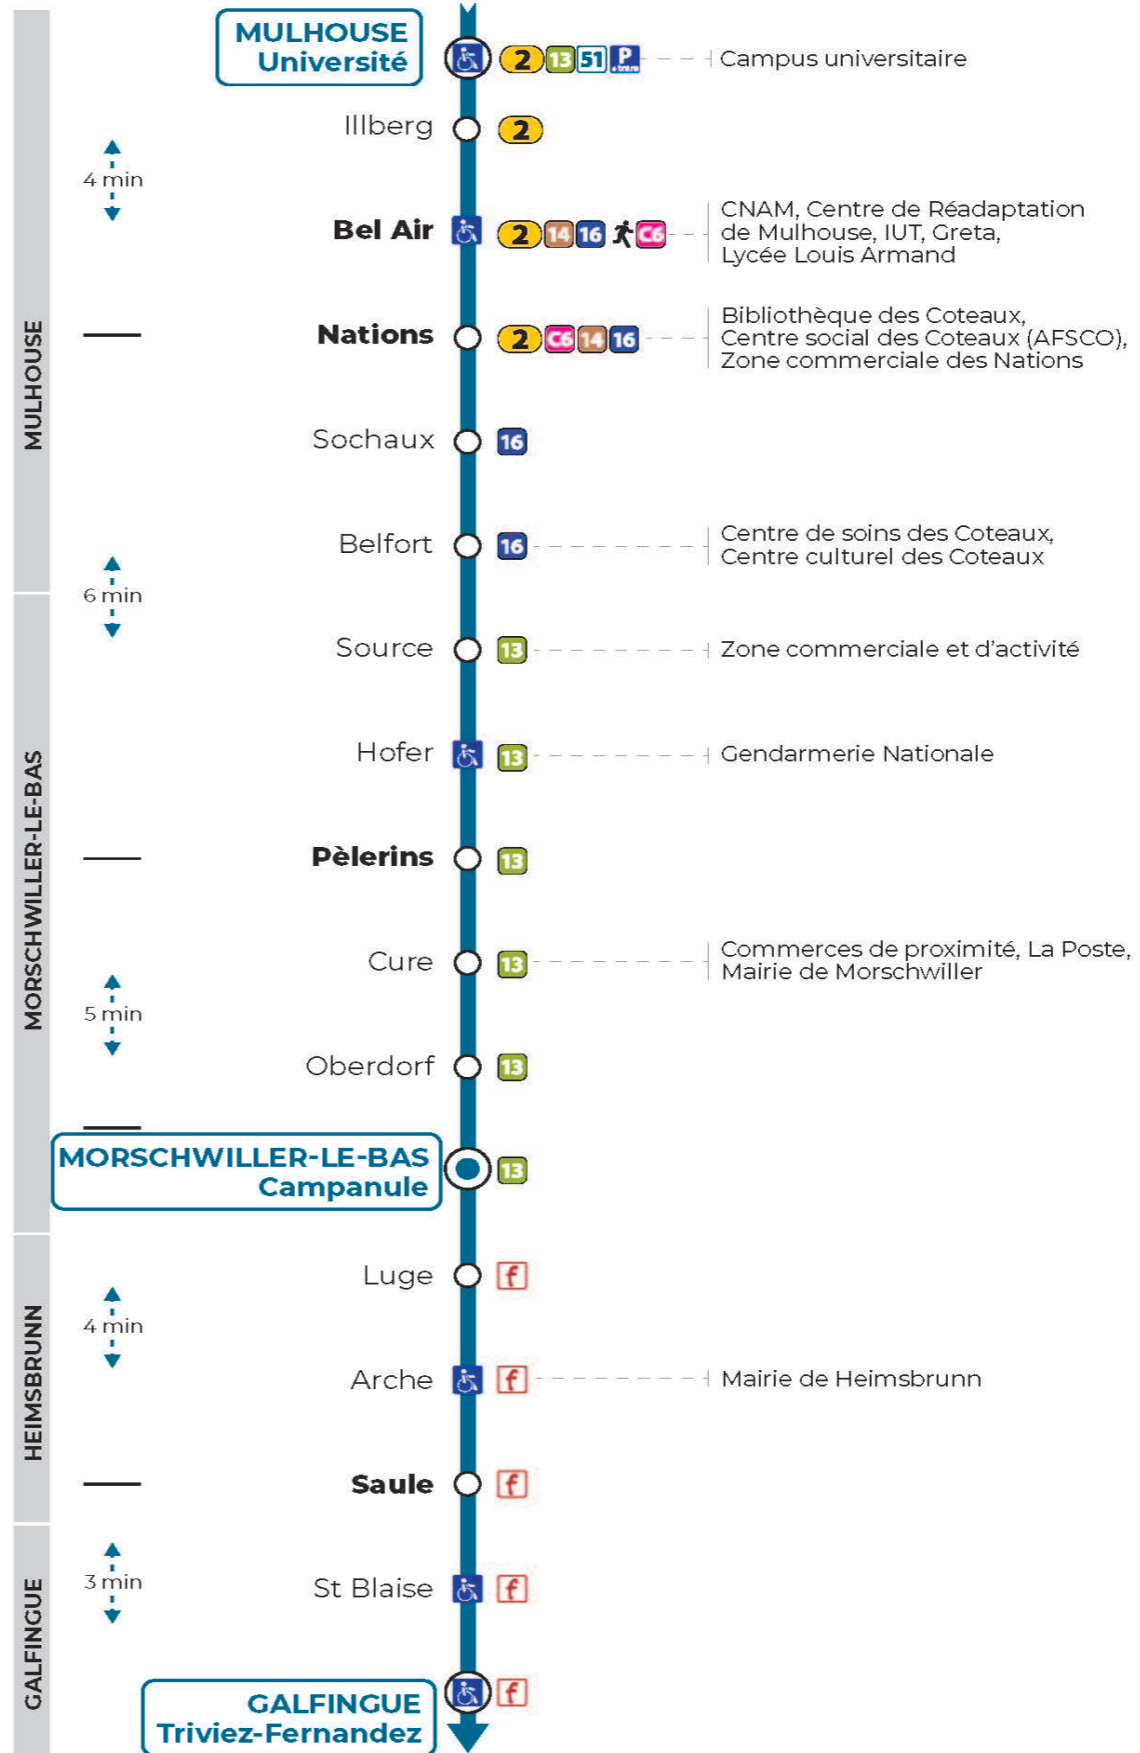

Valables du 2 septembre 2024 au 31 août 2025 inclus

Gültig vom 2. September 2024 bis zum 31. August 2025
Valid from September 2, 2024 to August 31, 2025

Lundi à vendredi en période scolaire

Montag bis Freitag während der Schulzeit
Monday to Friday in school period

12h	13h	14h	15h	16h	17h	18h
17 ^b				37 ^c	27	17
31						37

b : Circule uniquement le mercredi.Terminus CAMPANULE
c : Ne circule pas le mercredi

Lundi à vendredi en vacances scolaires

Montag bis Freitag während der Schulferien
Monday to Friday during school holidays

12h	13h	14h	15h	16h	17h	18h
31				37 ^c		37

c : Ne circule pas le mercredi

Vacances scolaires

Schulferien / school holidays

du 21 Oct 2024 au 02 Nov 2024
du 23 Déc 2024 au 04 Jan 2025
du 10 Fév 2025 au 22 Fév 2025
du 07 Avr 2025 au 19 Avr 2025
du 30 Mai 2025 au 31 Mai 2025
du 07 Jul 2025 au 30 Aou 2025

Le plus proche
TABAC BURG
25 Bd des Nations
Mulhouse

Votre bus en direct

Flashez ce QR-Code pour connaître le prochain passage en temps réel

Arrêt accessible
 Correspondance bus à proximité