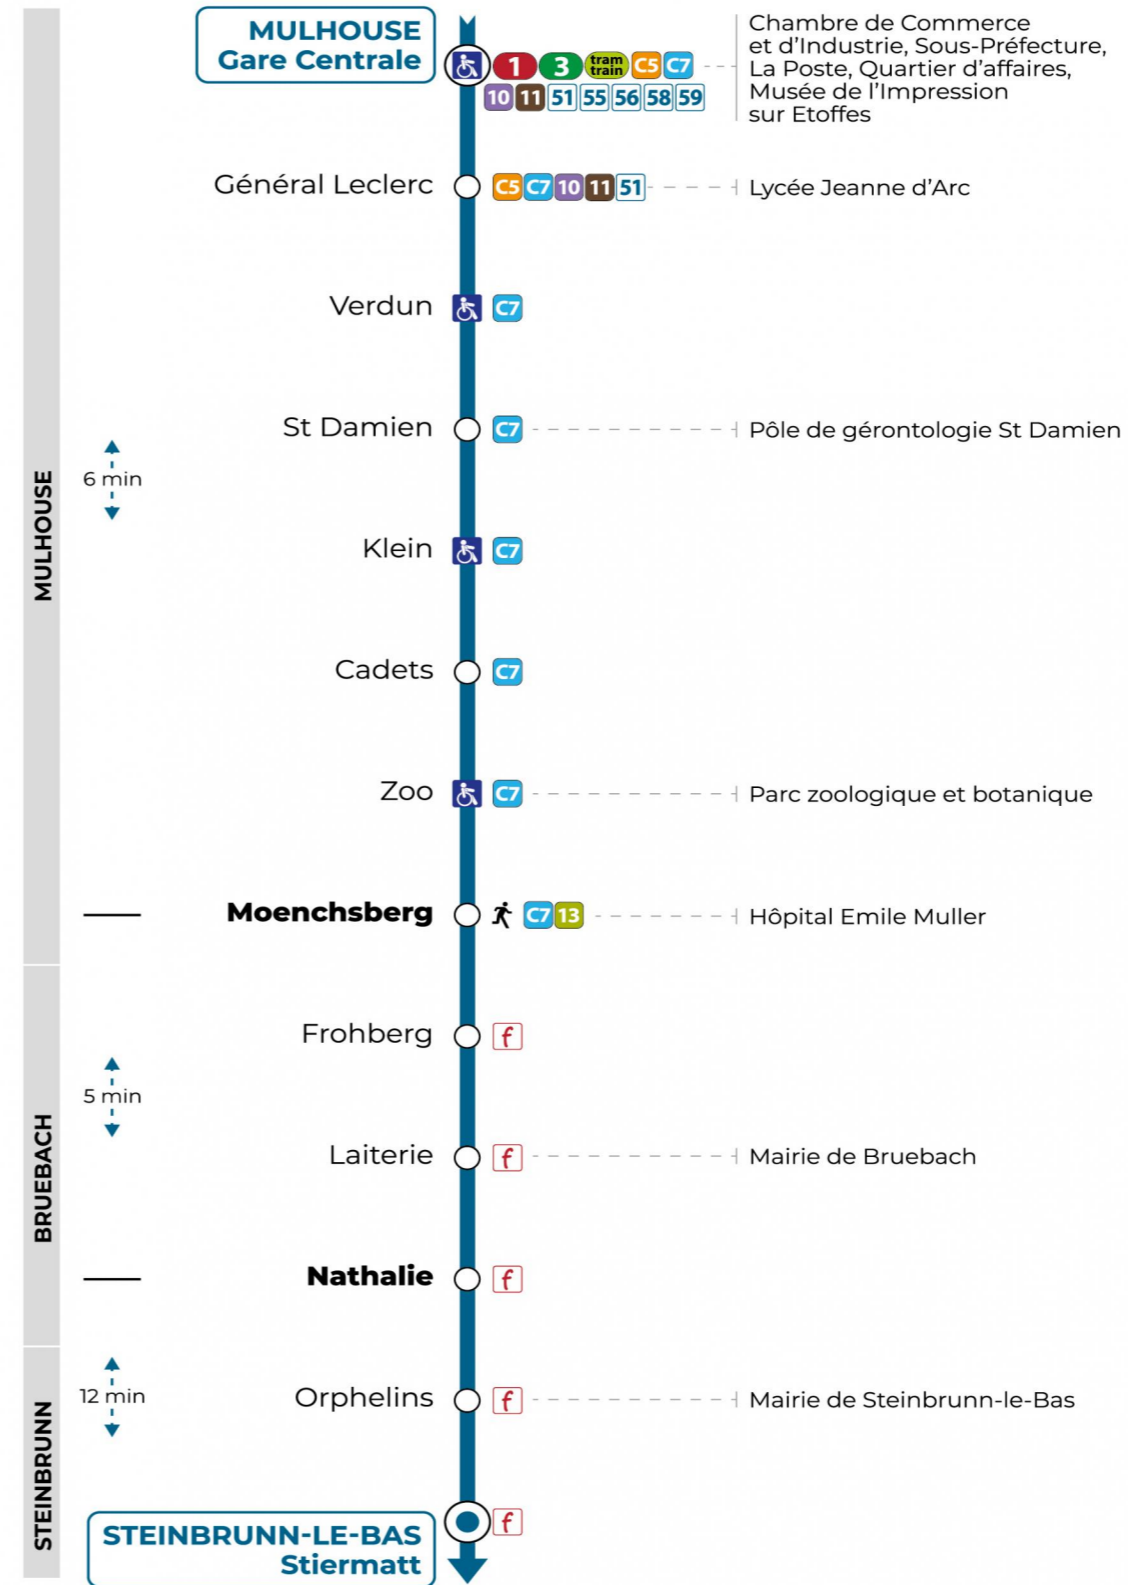

Vacances scolaires

Schulferien / school holidays

du 21 Oct 2024 au 02 Nov 2024
du 23 Déc 2024 au 04 Jan 2025
du 10 Fév 2025 au 22 Fév 2025
du 07 Avr 2025 au 19 Avr 2025
du 30 Mai 2025 au 31 Mai 2025
du 07 Jul 2025 au 30 Aou 2025

Samedi

Samstag
Saturday

12h	13h	14h	15h	16h	17h	18h
41						41

Le plus proche
TABAC LA FONTAINE
2 rue Jeanne d'Arc
Zillisheim

Votre bus en direct

Flashez ce QR-Code pour connaître le prochain passage en temps réel

Arrêt accessible
 Correspondance bus à proximité