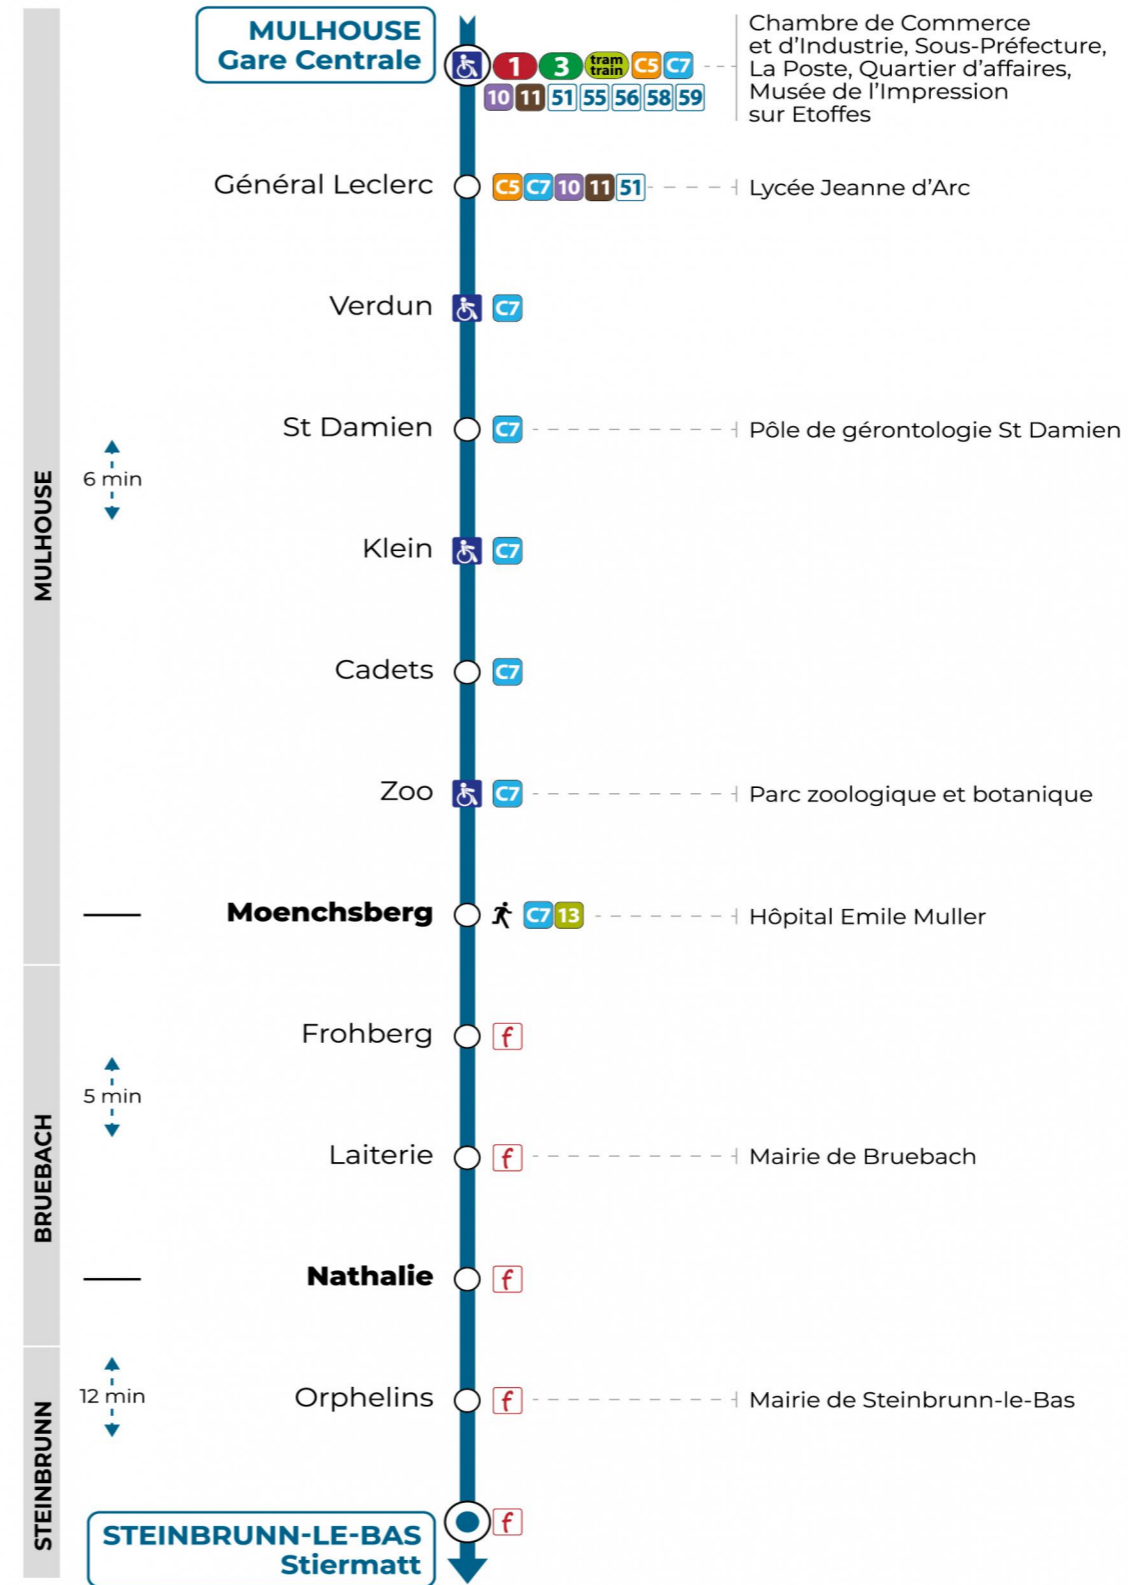

Vacances scolaires

Schulferien / school holidays

du 21 Oct 2024 au 02 Nov 2024
du 23 Déc 2024 au 04 Jan 2025
du 10 Fév 2025 au 22 Fév 2025
du 07 Avr 2025 au 19 Avr 2025
du 30 Mai 2025 au 31 Mai 2025
du 07 Juil 2025 au 30 Aou 2025

Samedi

Samstag
Saturday

12h	13h	14h	15h	16h	17h	18h
41						41

Le plus proche
TABAC LA FONTAINE
2 rue Jeanne d'Arc
Zillisheim

Votre bus en direct

Flashez ce QR-Code pour connaître le prochain passage en temps réel

Vers Helfrantzkirch 68R064

 Arrêt accessible
 Correspondance bus à proximité