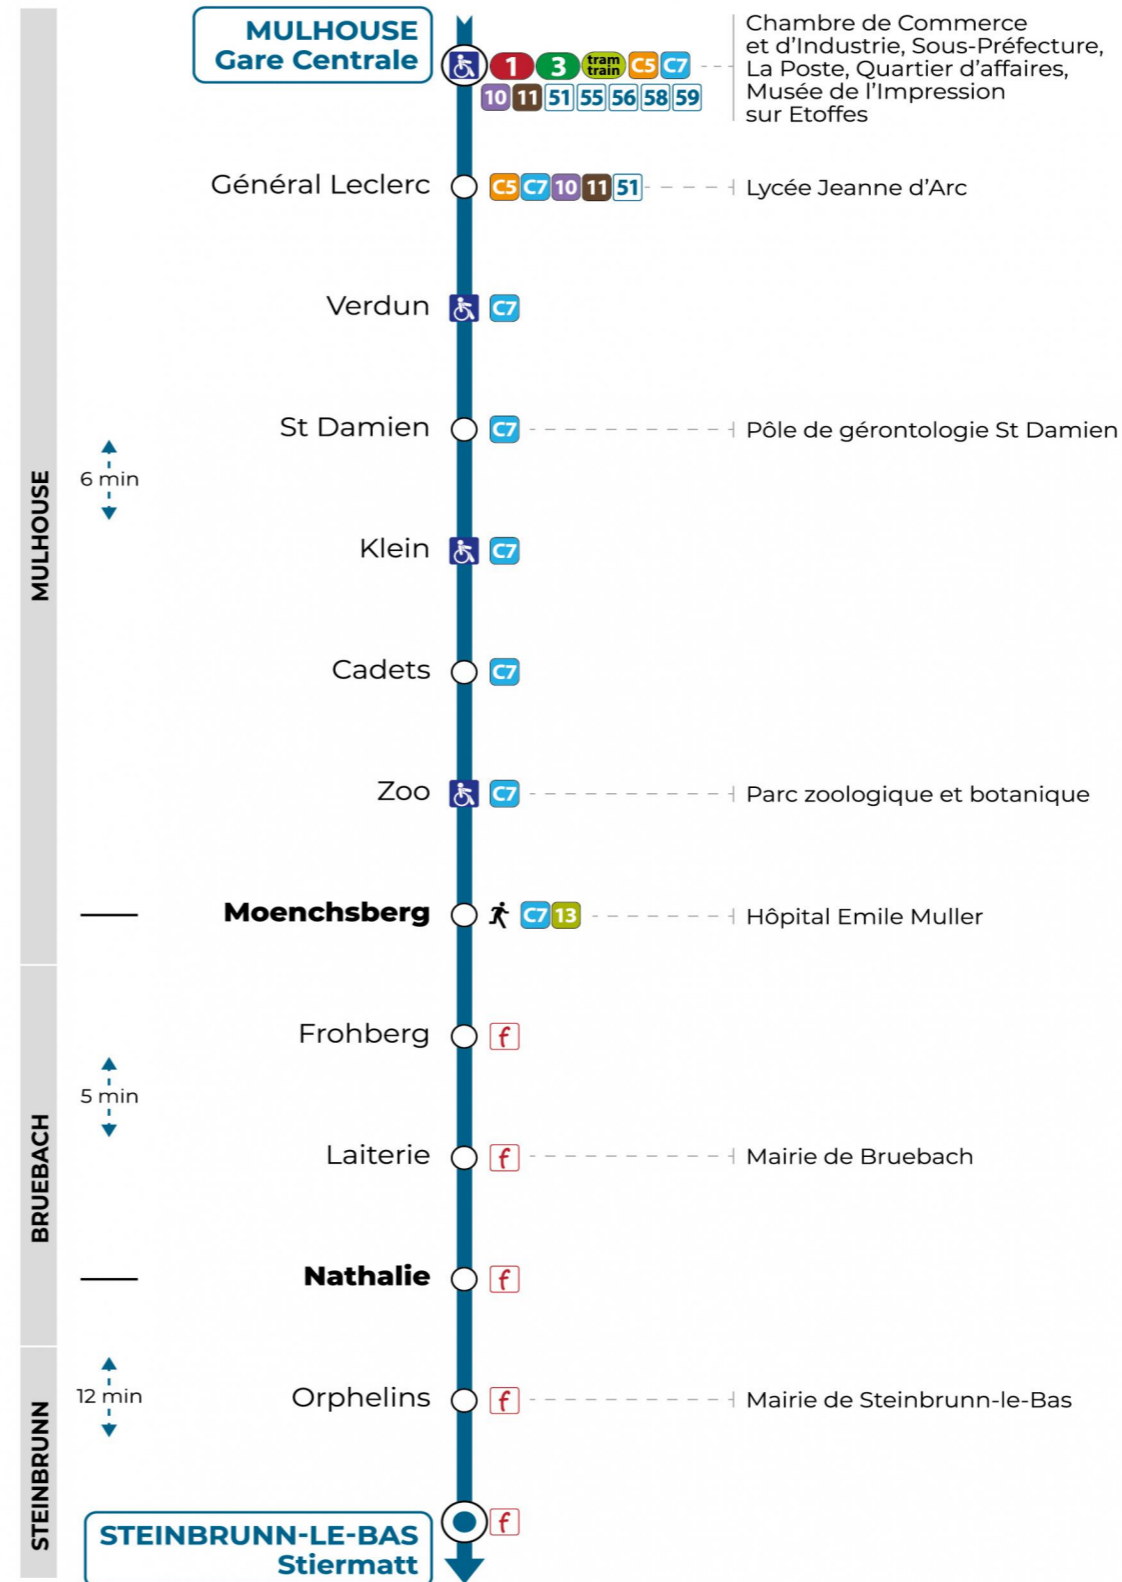

Valables du 2 septembre 2024 au 31 août 2025 inclus

Gültig vom 2. September 2024 bis zum 31. August 2025
Valid from September 2, 2024 to August 31, 2025

Lundi à vendredi en période scolaire

Montag bis Freitag während der Schulzeit
Monday to Friday in school period

Vacances scolaires

Schulferien / school holidays

du 21 Oct 2024 au 02 Nov 2024
du 23 Déc 2024 au 04 Jan 2025
du 10 Fév 2025 au 22 Fév 2025
du 07 Avr 2025 au 19 Avr 2025
du 30 Mai 2025 au 31 Mai 2025
du 07 Jul 2025 au 30 Aou 2025

Samedi

Samstag
Saturday

12h	13h	14h	15h	16h	17h	18h
39						39

Vers Helfrantzkirch 68R064

Arrêt accessible
Correspondance bus à proximité

Le plus proche
Point de vente Soléa
320 av. d'Altkirch
Brunstatt

Votre bus en direct
Flashez ce QR-Code pour connaître le prochain passage en temps réel