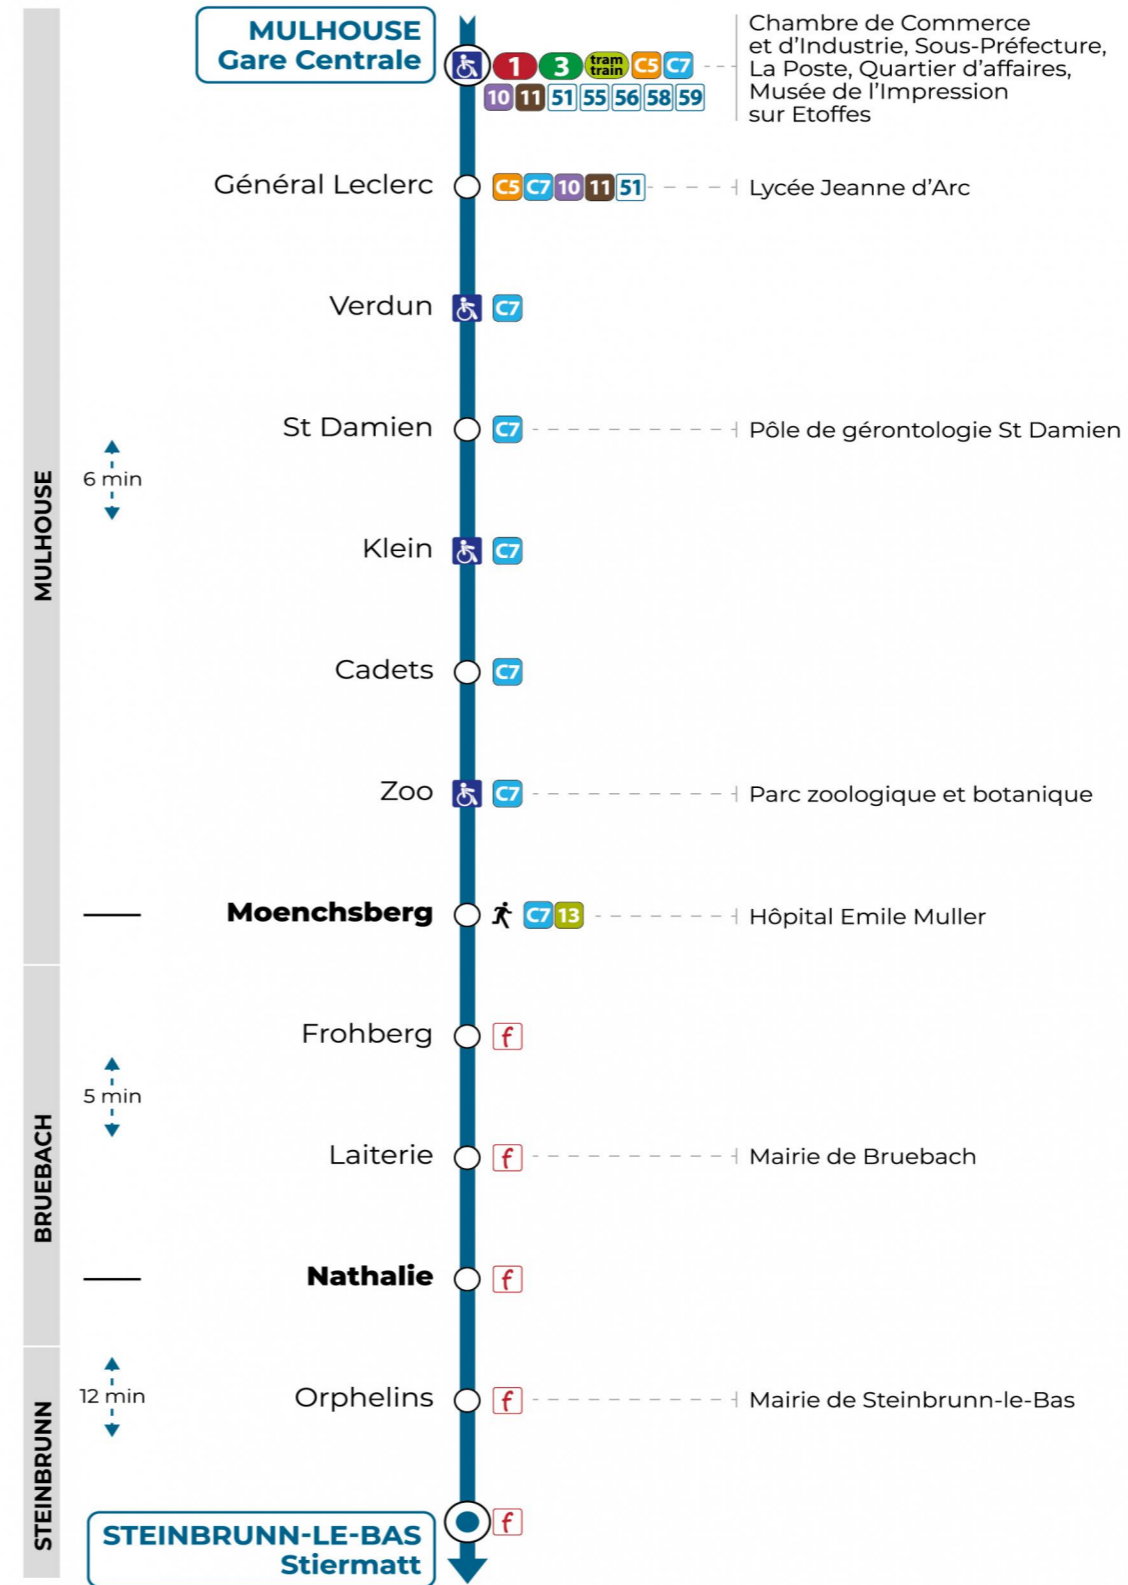

**Vacances scolaires**

Schulferien / school holidays

du 21 Oct 2024 au 02 Nov 2024  
du 23 Déc 2024 au 04 Jan 2025  
du 10 Fév 2025 au 22 Fév 2025  
du 07 Avr 2025 au 19 Avr 2025  
du 30 Mai 2025 au 31 Mai 2025  
du 07 Jul 2025 au 30 Aou 2025

**Samedi**

Samstag  
Saturday

12h	13h	14h	15h	16h	17h	18h
36						36

**Le plus proche**  
**Point de vente Soléa**  
 SUPER U  
 320 av. d'Altkirch  
 Brunstatt

**Votre bus en direct**  
 Flashez ce QR-Code pour connaître le prochain passage en temps réel

Arrêt accessible  
 Correspondance bus à proximité