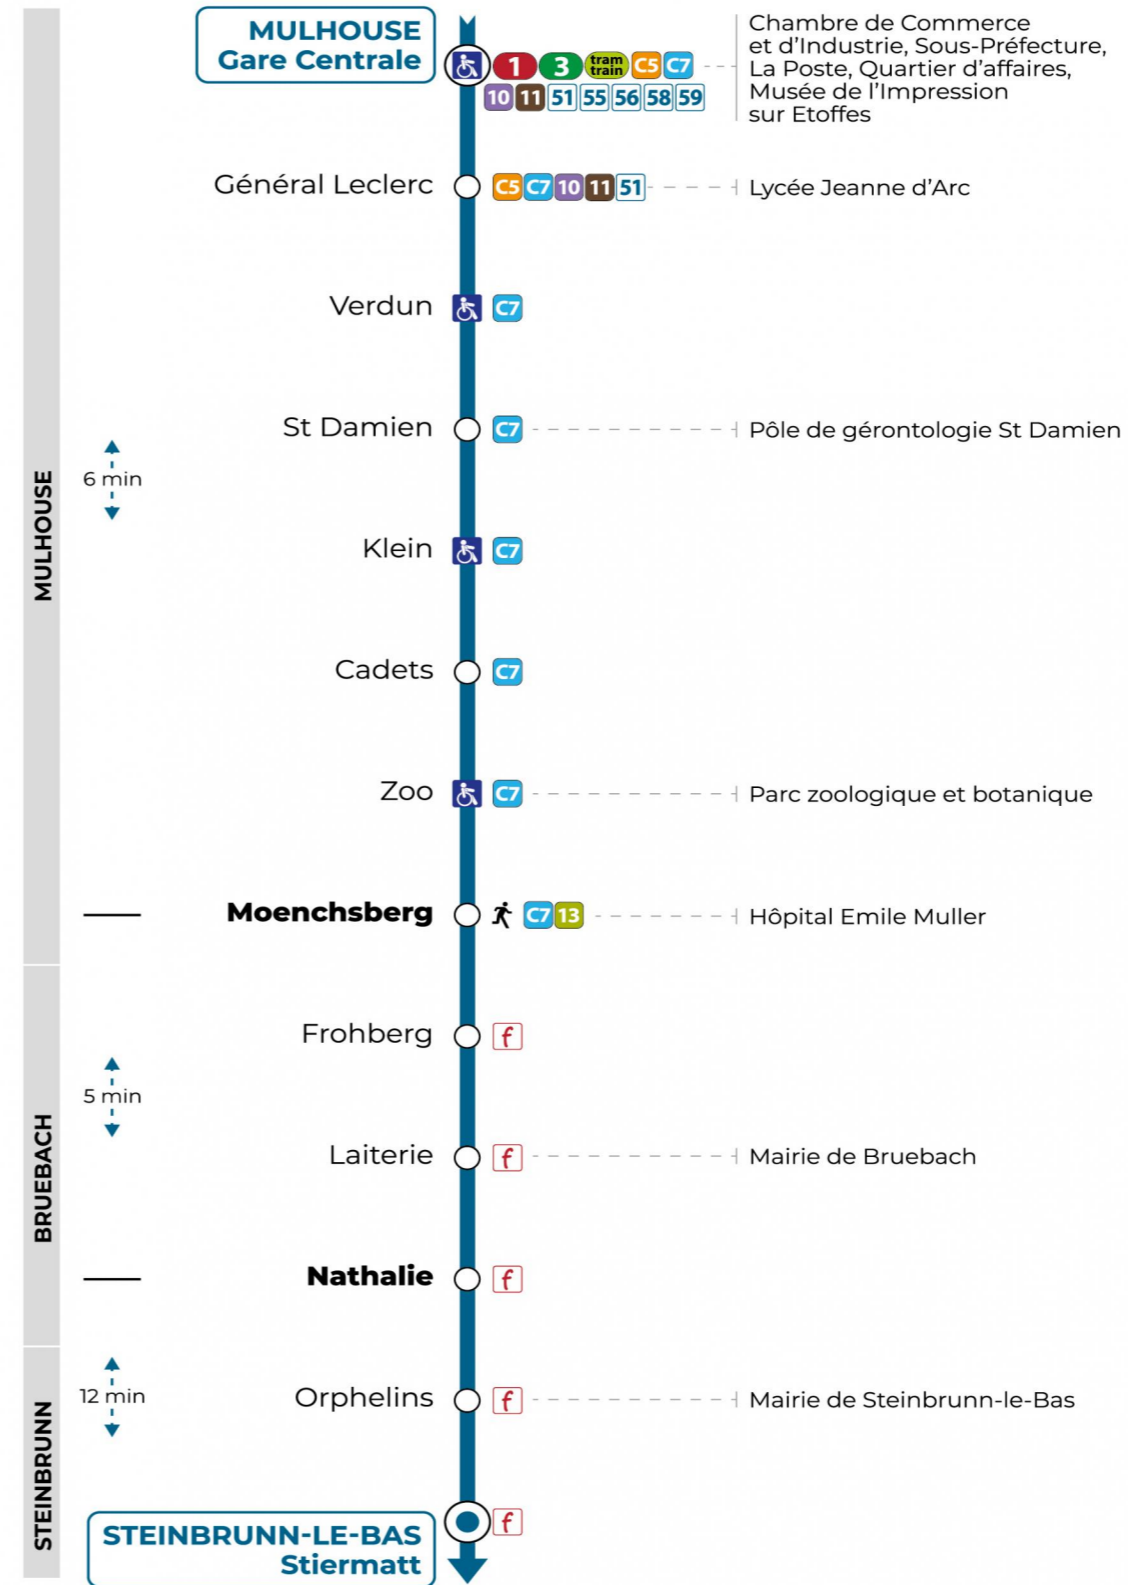

| 12h | 13h | 14h | 15h | 16h | 17h | 18h |
|-----|-----|-----|-----|-----|-----|-----|
| 31 | | | | | | 31 |

Vacances scolaires

Schulferien / school holidays

du 21 Oct 2024 au 02 Nov 2024
du 23 Déc 2024 au 04 Jan 2025
du 10 Fév 2025 au 22 Fév 2025
du 07 Avr 2025 au 19 Avr 2025
du 30 Mai 2025 au 31 Mai 2025
du 07 Juil 2025 au 30 Aou 2025

Samedi

Samstag
Saturday

| 12h | 13h | 14h | 15h | 16h | 17h | 18h |
|-----|-----|-----|-----|-----|-----|-----|
| 31 | | | | | | 31 |

Le plus proche
TABAC L'HELICO
2 rue de Dornach
Didenheim

Votre bus en direct

Flashez ce QR-Code pour connaître le prochain passage en temps réel

Arrêt accessible
 Correspondance bus à proximité