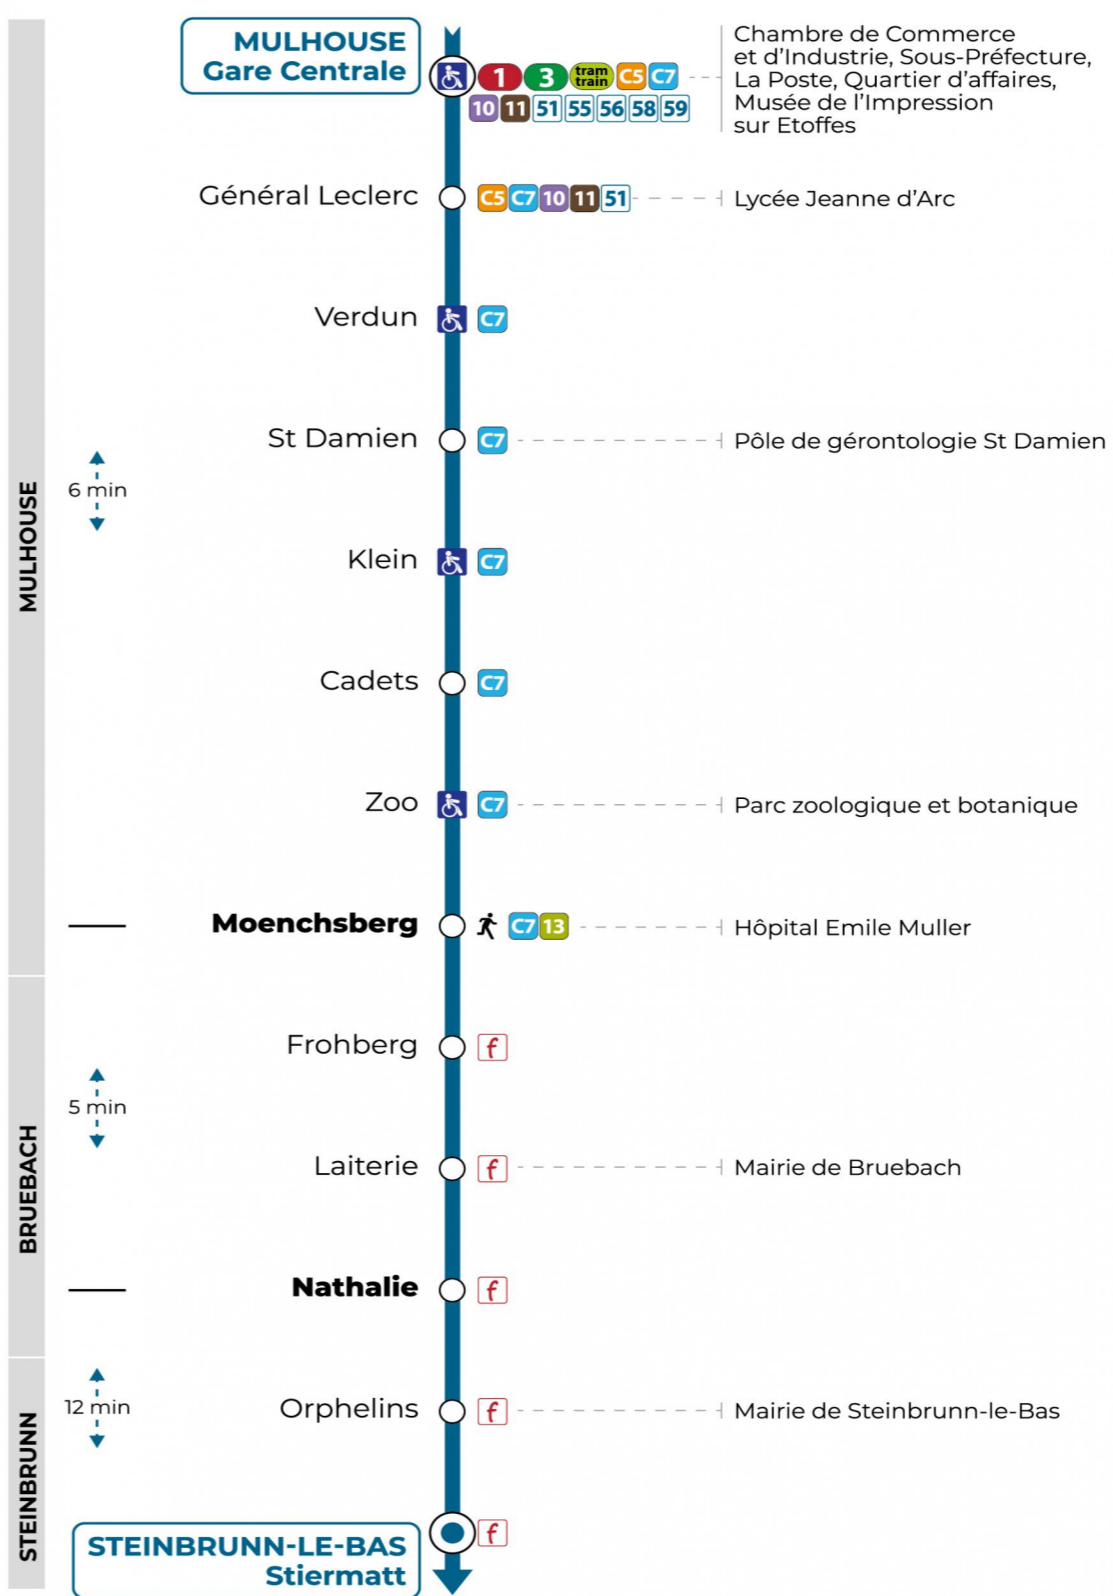

arrêt **ZOO**
direction **STIERMATT**

Valables du 2 septembre 2024 au 31 août 2025 inclus

Gültig vom 2. September 2024 bis zum 31. August 2025
Valid from September 2, 2024 to August 31, 2025

Lundi à vendredi en période scolaire

12h	13h	14h	15h	16h	17h	18h
27						27

Vacances scolaires

Schulferien / school holidays

du 21 Oct 2024 au 02 Nov 2024
du 23 Déc 2024 au 04 Jan 2025
du 10 Fév 2025 au 22 Fév 2025
du 07 Avr 2025 au 19 Avr 2025
du 30 Mai 2025 au 31 Mai 2025
du 07 Juil 2025 au 30 Aou 2025

Samedi

Samstag
Saturday

12h	13h	14h	15h	16h	17h	18h
27						27

Le plus proche
TABAC LE CADRE NOIR
2 rue de Mulhouse
Riedisheim

Votre bus en direct

Flashez ce QR-Code pour connaître le prochain passage en temps réel

Vers Helfrantzkirch 68R064

Arrêt accessible
 Correspondance bus à proximité