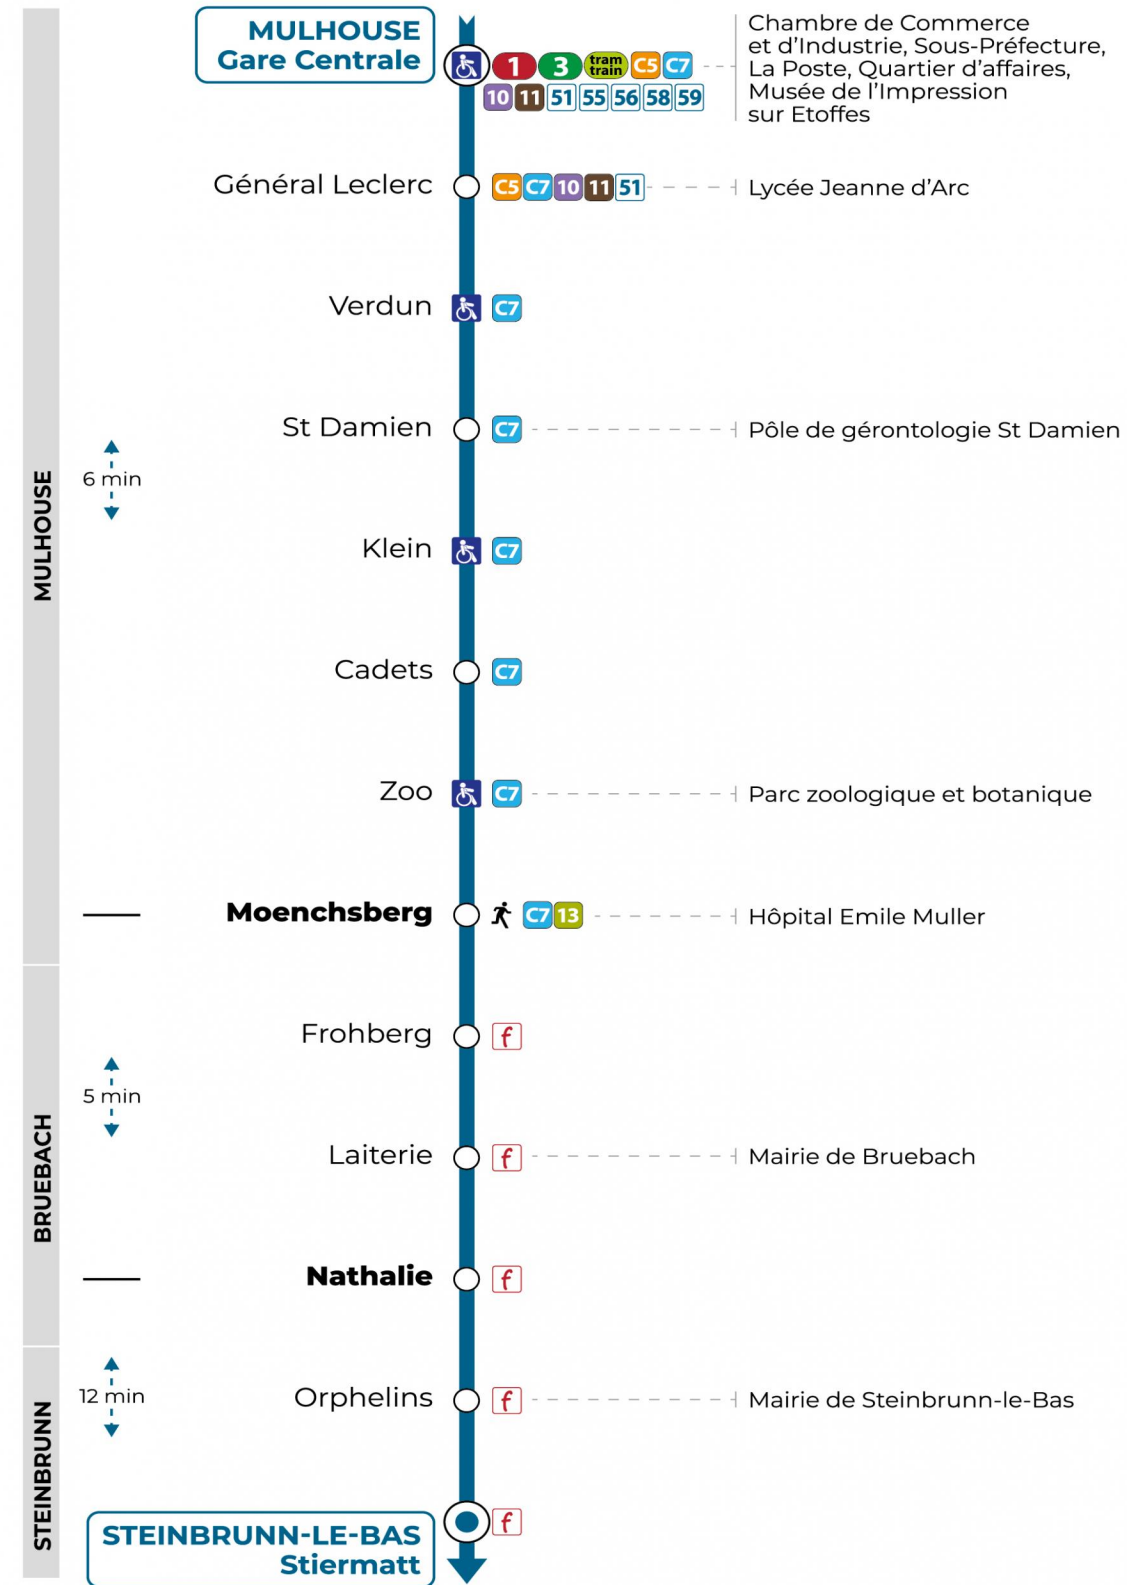

Valables du 2 septembre 2024 au 31 août 2025 inclus

Gültig vom 2. September 2024 bis zum 31. August 2025
Valid from September 2, 2024 to August 31, 2025

Lundi à vendredi en période scolaire

Montag bis Freitag während der Schulzeit
Monday to Friday in school period

Vacances scolaires

Schulferien / school holidays

du 21 Oct 2024 au 02 Nov 2024
du 23 Déc 2024 au 04 Jan 2025
du 10 Fév 2025 au 22 Fév 2025
du 07 Avr 2025 au 19 Avr 2025
du 30 Mai 2025 au 31 Mai 2025
du 07 Jul 2025 au 30 Aou 2025

Samedi

Samstag
Saturday

12h	13h	14h	15h	16h	17h	18h
26						26

Le plus proche
TABAC L'HELICO
2 rue de Dornach
Didenheim

Votre bus en direct

Flashez ce QR-Code pour connaître le prochain passage en temps réel

Vers Helfrantzkirch 68R064

 Arrêt accessible
 Correspondance bus à proximité