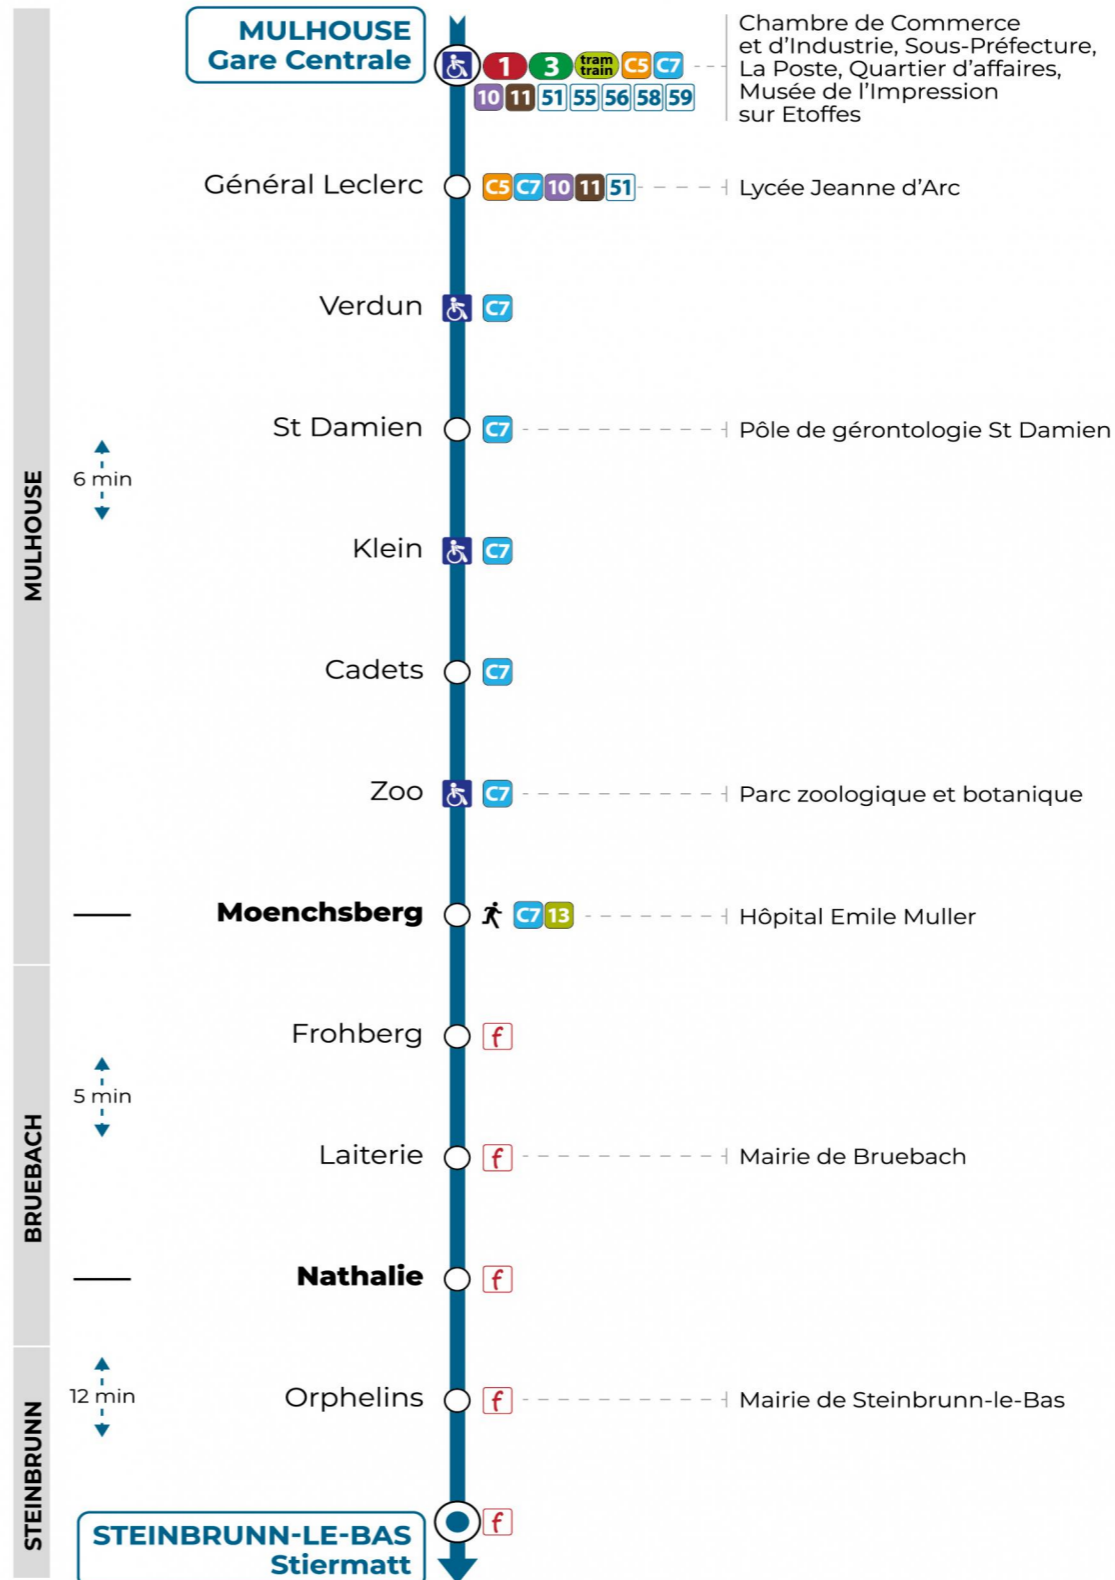

Valables du 2 septembre 2024 au 31 août 2025 inclus

Gültig vom 2. September 2024 bis zum 31. August 2025
Valid from September 2, 2024 to August 31, 2025

Lundi à vendredi en période scolaire

Montag bis Freitag während der Schulzeit
Monday to Friday in school period

Vacances scolaires

Schulferien / school holidays

du 21 Oct 2024 au 02 Nov 2024
du 23 Déc 2024 au 04 Jan 2025
du 10 Fév 2025 au 22 Fév 2025
du 07 Avr 2025 au 19 Avr 2025
du 30 Mai 2025 au 31 Mai 2025
du 07 Jul 2025 au 30 Aou 2025

Samedi

Samstag
Saturday

12h	13h	14h	15h	16h	17h	18h
26						26

Le plus proche
TABAC L'HELICO
2 rue de Dornach
Didenheim

Votre bus en direct

Flashez ce QR-Code pour connaître le prochain passage en temps réel

Arrêt accessible
 Correspondance bus à proximité