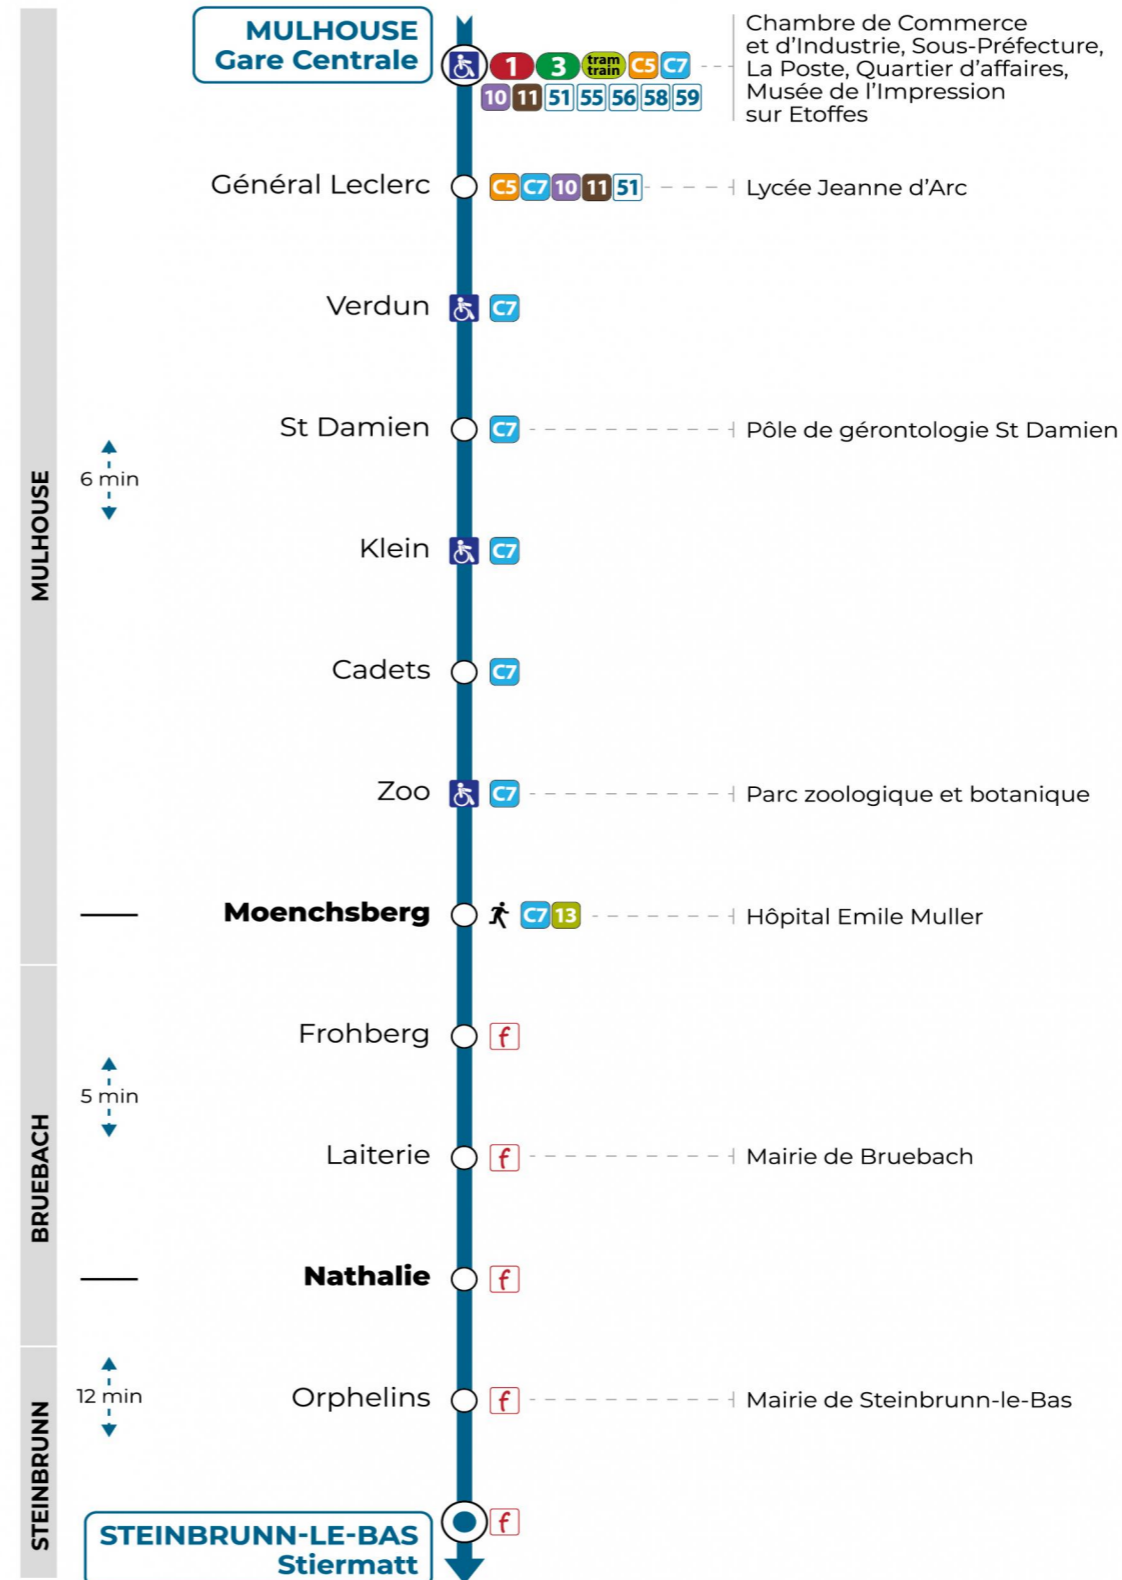

Valables du 2 septembre 2024 au 31 août 2025 inclus

Gültig vom 2. September 2024 bis zum 31. August 2025
Valid from September 2, 2024 to August 31, 2025

Lundi à vendredi en période scolaire

Montag bis Freitag während der Schulzeit
Monday to Friday in school period

Vacances scolaires

Schulferien / school holidays

du 21 Oct 2024 au 02 Nov 2024
du 23 Déc 2024 au 04 Jan 2025
du 10 Fév 2025 au 22 Fév 2025
du 07 Avr 2025 au 19 Avr 2025
du 30 Mai 2025 au 31 Mai 2025
du 07 Jul 2025 au 30 Aou 2025

Samedi

Samstag
Saturday

12h	13h	14h	15h	16h	17h	18h
25						25

Le plus proche
TABAC L'HELICO
2 rue de Dornach
Didenheim

Votre bus en direct

Flashez ce QR-Code pour connaître le prochain passage en temps réel