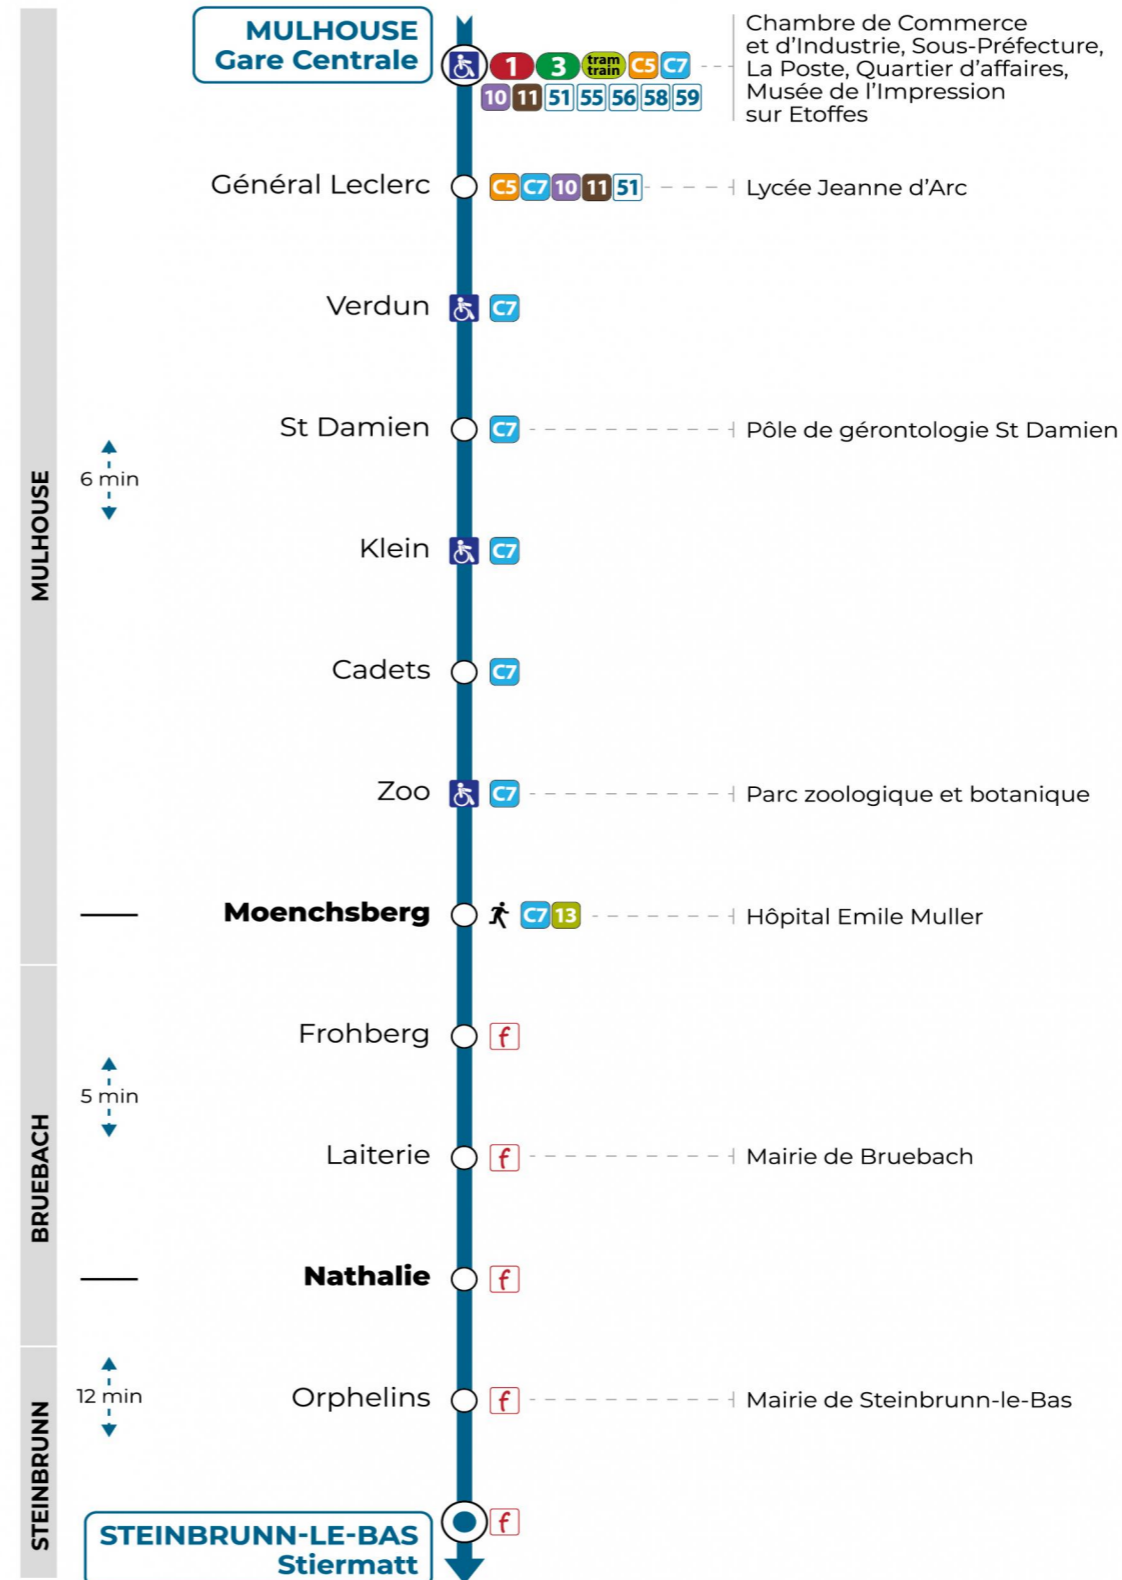

Vacances scolaires

Schulferien / school holidays

du 21 Oct 2024 au 02 Nov 2024
du 23 Déc 2024 au 04 Jan 2025
du 10 Fév 2025 au 22 Fév 2025
du 07 Avr 2025 au 19 Avr 2025
du 30 Mai 2025 au 31 Mai 2025
du 07 Jul 2025 au 30 Aou 2025

Samedi

Samstag
Saturday

12h	13h	14h	15h	16h	17h	18h
24						24

Vers Helfrantzkirch 68R064

Arrêt accessible
Correspondance bus à proximité

Le plus proche
TABAC L'HELICO
2 rue de Dornach
Didenheim

Votre bus en direct

Flashez ce QR-Code pour connaître le prochain passage en temps réel