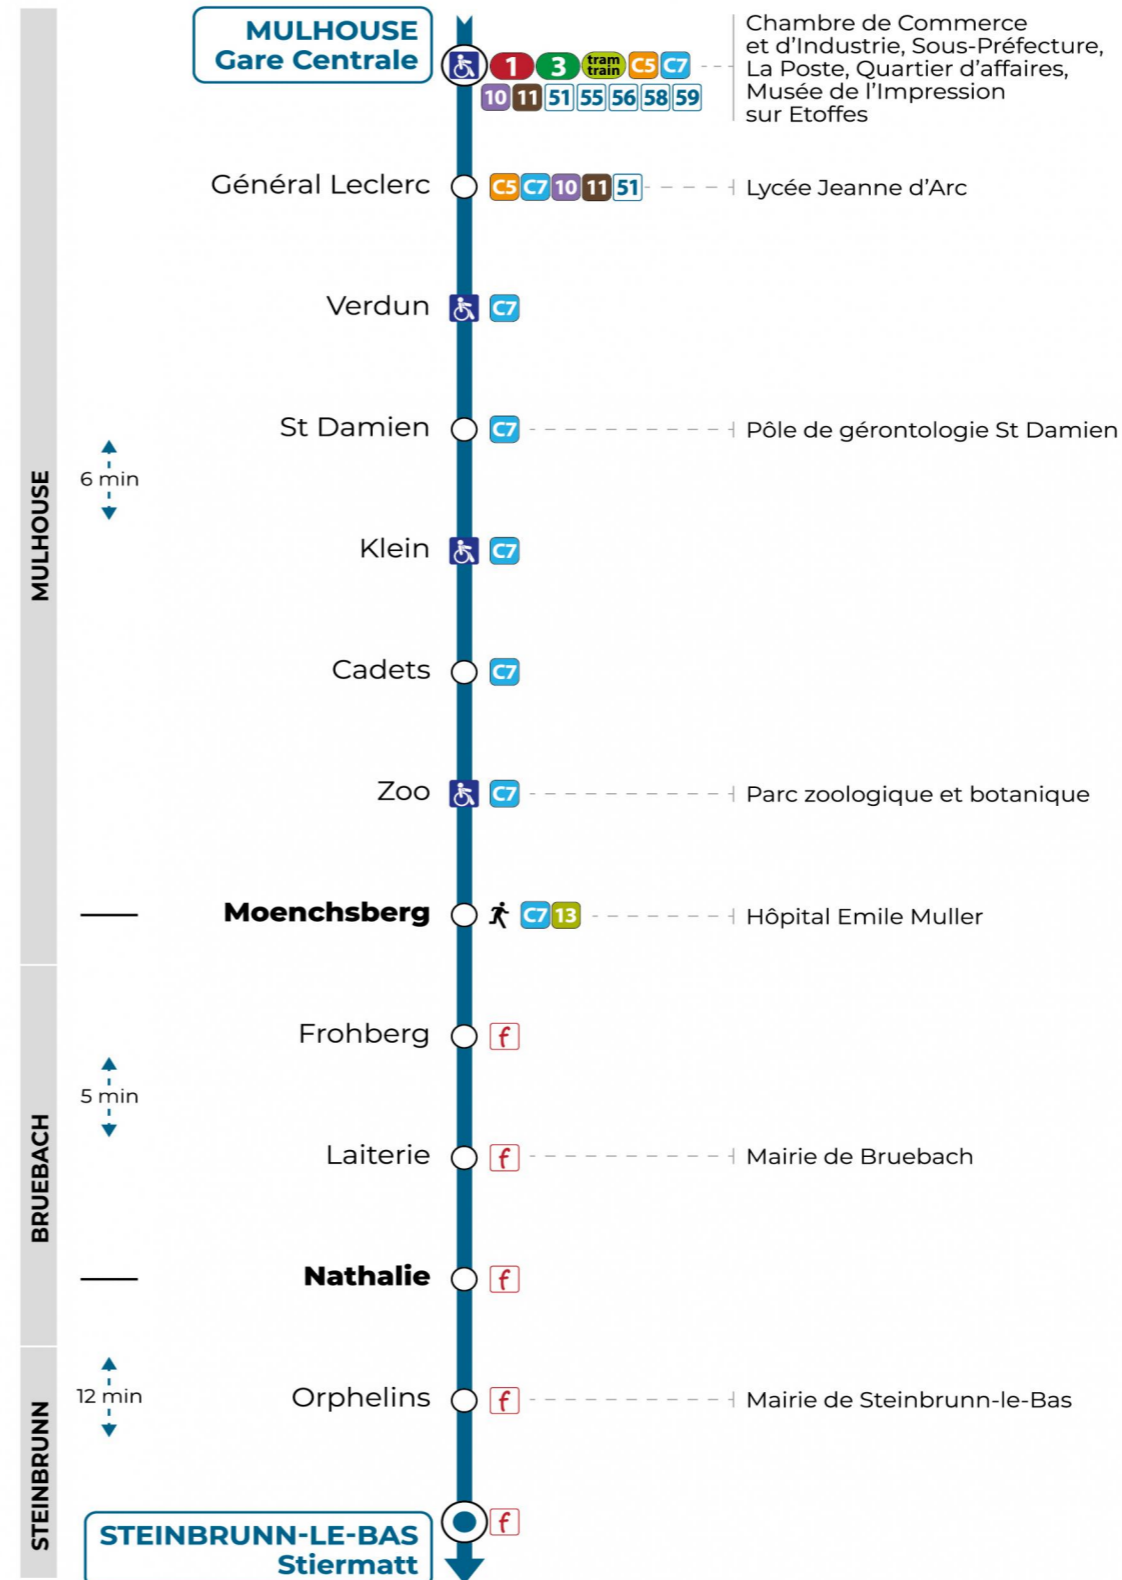

Valables du 2 septembre 2024 au 31 août 2025 inclus

Gültig vom 2. September 2024 bis zum 31. August 2025
Valid from September 2, 2024 to August 31, 2025

Lundi à vendredi en période scolaire

Montag bis Freitag während der Schulzeit
Monday to Friday in school period

Vacances scolaires

Schulferien / school holidays

du 21 Oct 2024 au 02 Nov 2024
du 23 Déc 2024 au 04 Jan 2025
du 10 Fév 2025 au 22 Fév 2025
du 07 Avr 2025 au 19 Avr 2025
du 30 Mai 2025 au 31 Mai 2025
du 07 Jul 2025 au 30 Aou 2025

Samedi

Samstag
Saturday

12h	13h	14h	15h	16h	17h	18h
23						23

Le plus proche
Agence Soléa Porte Jeune

Votre bus en direct

Flashez ce QR-Code pour connaître le prochain passage en temps réel

Arrêt accessible
Correspondance bus à proximité