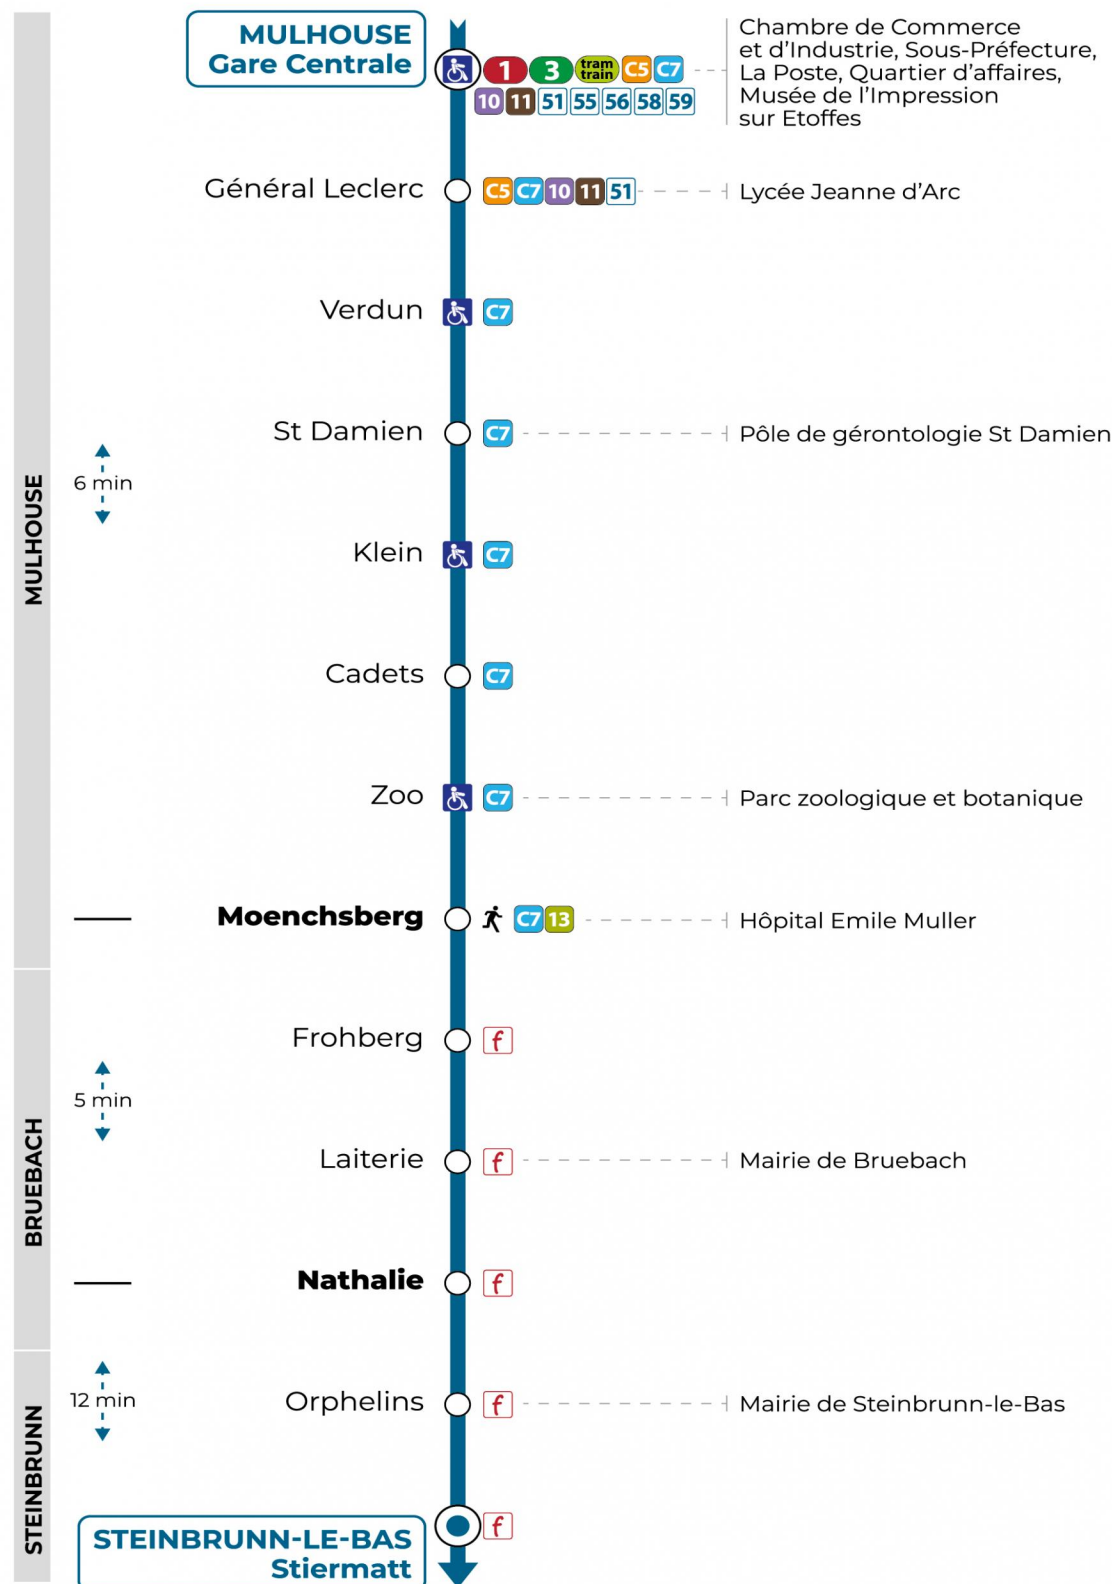

Valables du 2 septembre 2024 au 31 août 2025 inclus

Gültig vom 2. September 2024 bis zum 31. August 2025
Valid from September 2, 2024 to August 31, 2025

Lundi à vendredi en période scolaire

Montag bis Freitag während der Schulzeit
Monday to Friday in school period

Vacances scolaires

Schulferien / school holidays

du 21 Oct 2024 au 02 Nov 2024
du 23 Déc 2024 au 04 Jan 2025
du 10 Fév 2025 au 22 Fév 2025
du 07 Avr 2025 au 19 Avr 2025
du 30 Mai 2025 au 31 Mai 2025
du 07 Juil 2025 au 30 Aou 2025

Samedi

Samstag
Saturday

12h	13h	14h	15h	16h	17h	18h
21						21

Le plus proche
Agence Soléa Porte Jeune

Votre bus en direct

Flashez ce QR-Code pour connaître le prochain passage en temps réel

Arrêt accessible
Correspondance bus à proximité