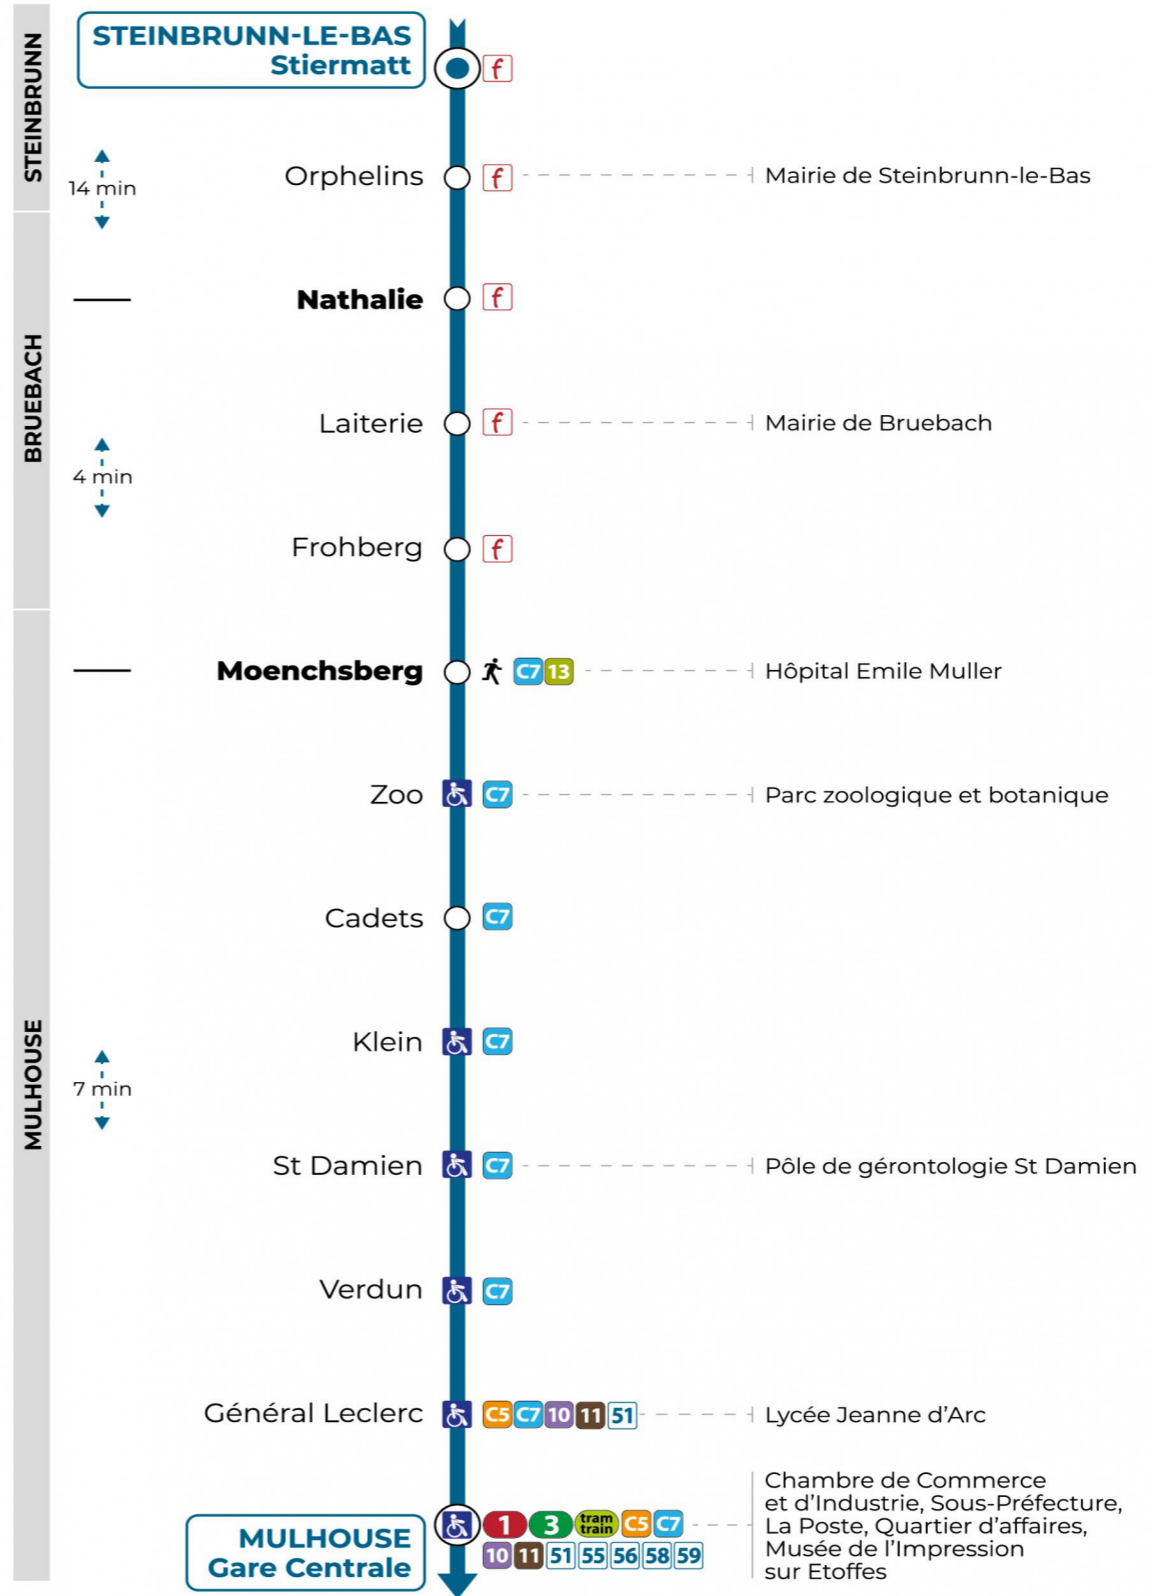

Vacances scolaires

Schulferien / school holidays

du 21 Oct 2024 au 02 Nov 2024
du 23 Déc 2024 au 04 Jan 2025
du 10 Fév 2025 au 22 Fév 2025
du 07 Avr 2025 au 19 Avr 2025
du 30 Mai 2025 au 31 Mai 2025
du 07 Juil 2025 au 30 Aou 2025

Samedi

Samstag
Saturday

7h	8h	9h	10h	11h	12h	13h
33	43					48

Le plus proche
Point de vente Soléa
Agence Soléa Porte Jeune

Votre bus en direct
Flashez ce QR-Code pour connaître le prochain passage en temps réel

SAE:359

Provenance Helfrantzkirch 68R064

Arrêt accessible
 Correspondance bus à proximité