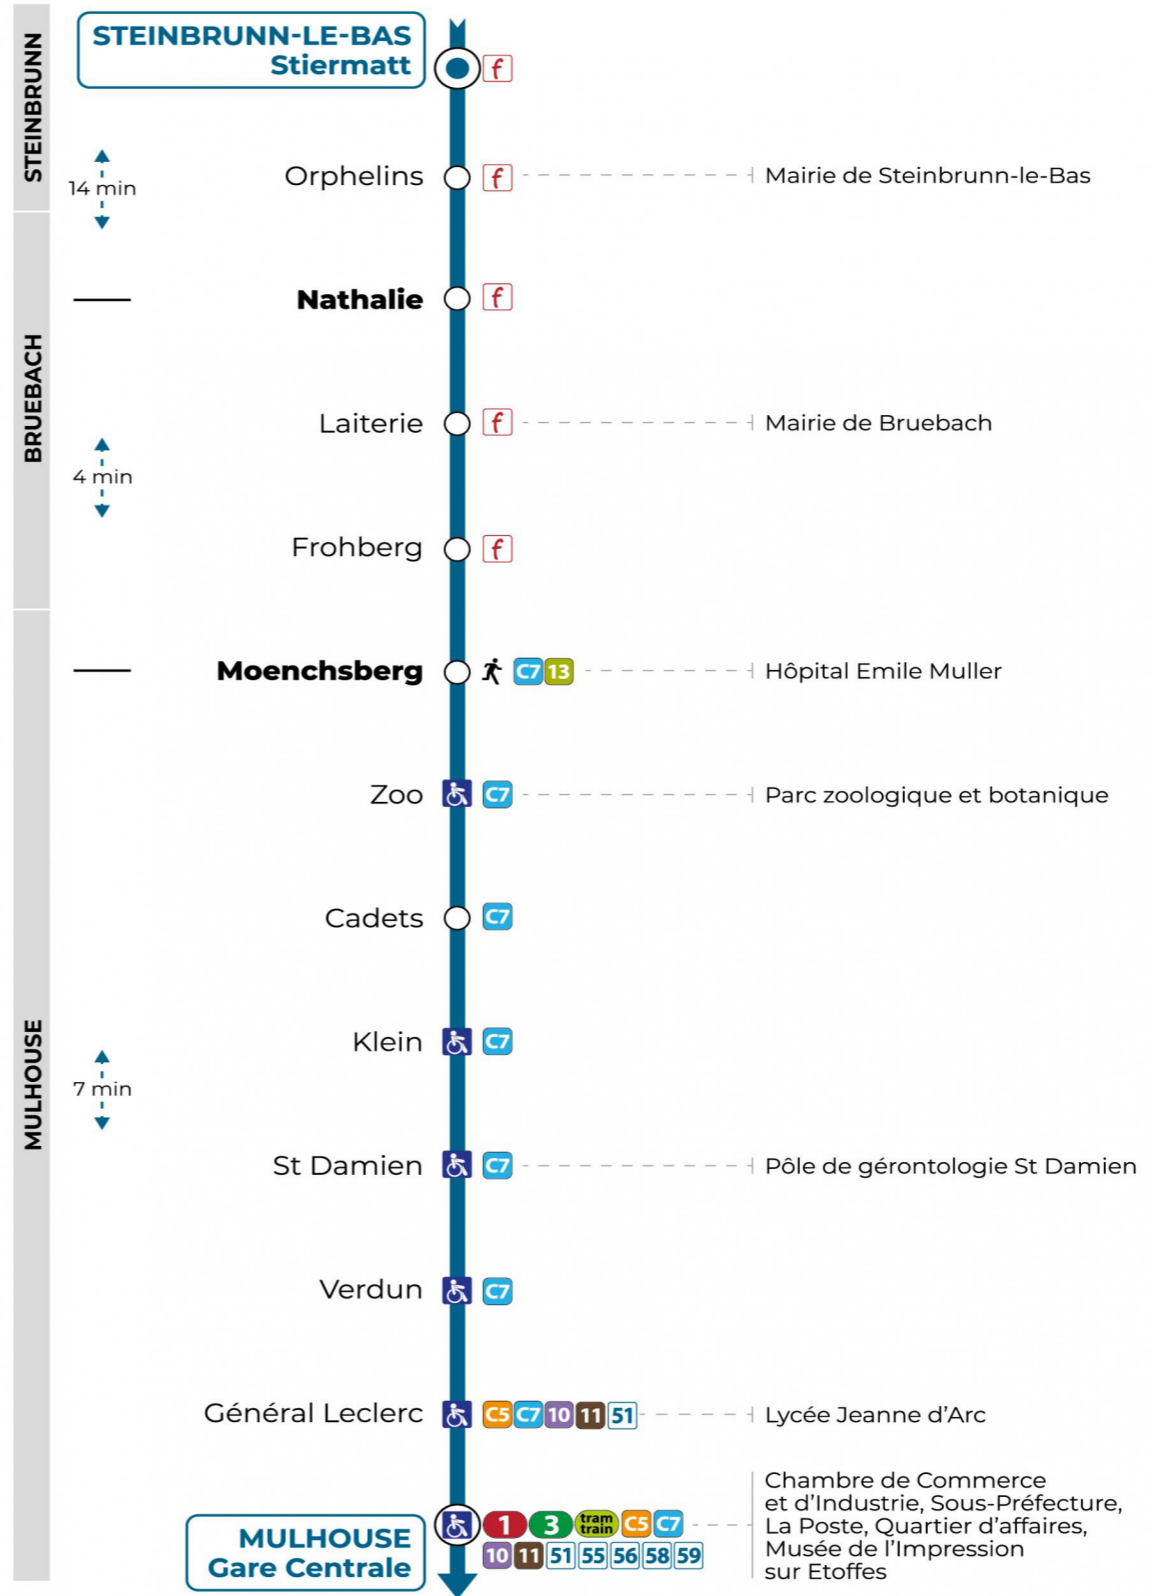

Vacances scolaires

Schulferien / school holidays

du 21 Oct 2024 au 02 Nov 2024
du 23 Déc 2024 au 04 Jan 2025
du 10 Fév 2025 au 22 Fév 2025
du 07 Avr 2025 au 19 Avr 2025
du 30 Mai 2025 au 31 Mai 2025
du 07 Jul 2025 au 30 Aou 2025

Samedi

Samstag
Saturday

7h	8h	9h	10h	11h	12h	13h
32	42					47

Le plus proche
Point de vente Soléa
Agence Soléa Porte Jeune

Votre bus en direct
Flashez ce QR-Code pour connaître le prochain passage en temps réel

SAE:682

Provenance Helfrantzkirch 68R064

Arrêt accessible
 Correspondance bus à proximité