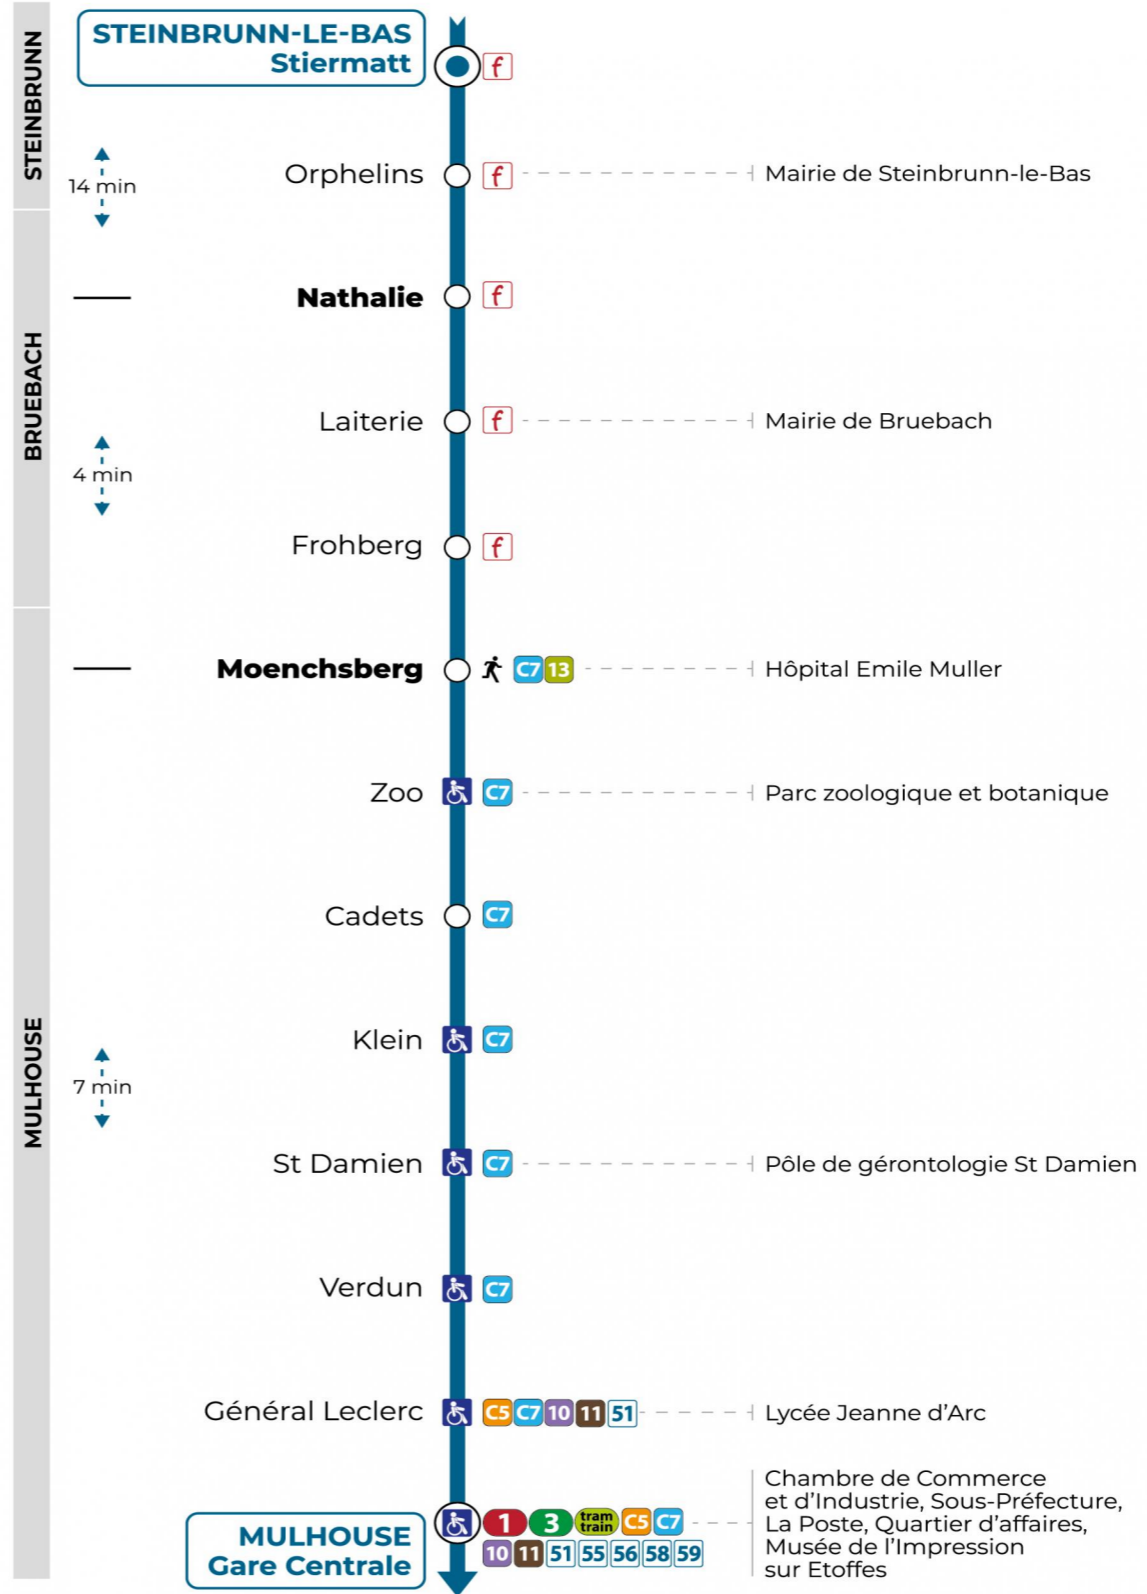

**Valables du 2 septembre 2024 au 31 août 2025 inclus**

Gültig vom 2. September 2024 bis zum 31. August 2025  
Valid from September 2, 2024 to August 31, 2025

**Lundi à vendredi en période scolaire**

Montag bis Freitag während der Schulzeit  
Monday to Friday in school period

**Vacances scolaires**

Schulferien / school holidays

du 21 Oct 2024 au 02 Nov 2024  
du 23 Déc 2024 au 04 Jan 2025  
du 10 Fév 2025 au 22 Fév 2025  
du 07 Avr 2025 au 19 Avr 2025  
du 30 Mai 2025 au 31 Mai 2025  
du 07 Juil 2025 au 30 Aou 2025

**Samedi**

Samstag  
Saturday

7h	8h	9h	10h	11h	12h	13h
31	41					46

**Le plus proche**  
**TABAC L'HELICO**  
2 rue de Dornach  
Didenheim

**Votre bus en direct**

Flashez ce QR-Code pour connaître le prochain passage en temps réel

Provenance **Helfrantzkirch 68R064**

Arrêt accessible  
 Correspondance bus à proximité