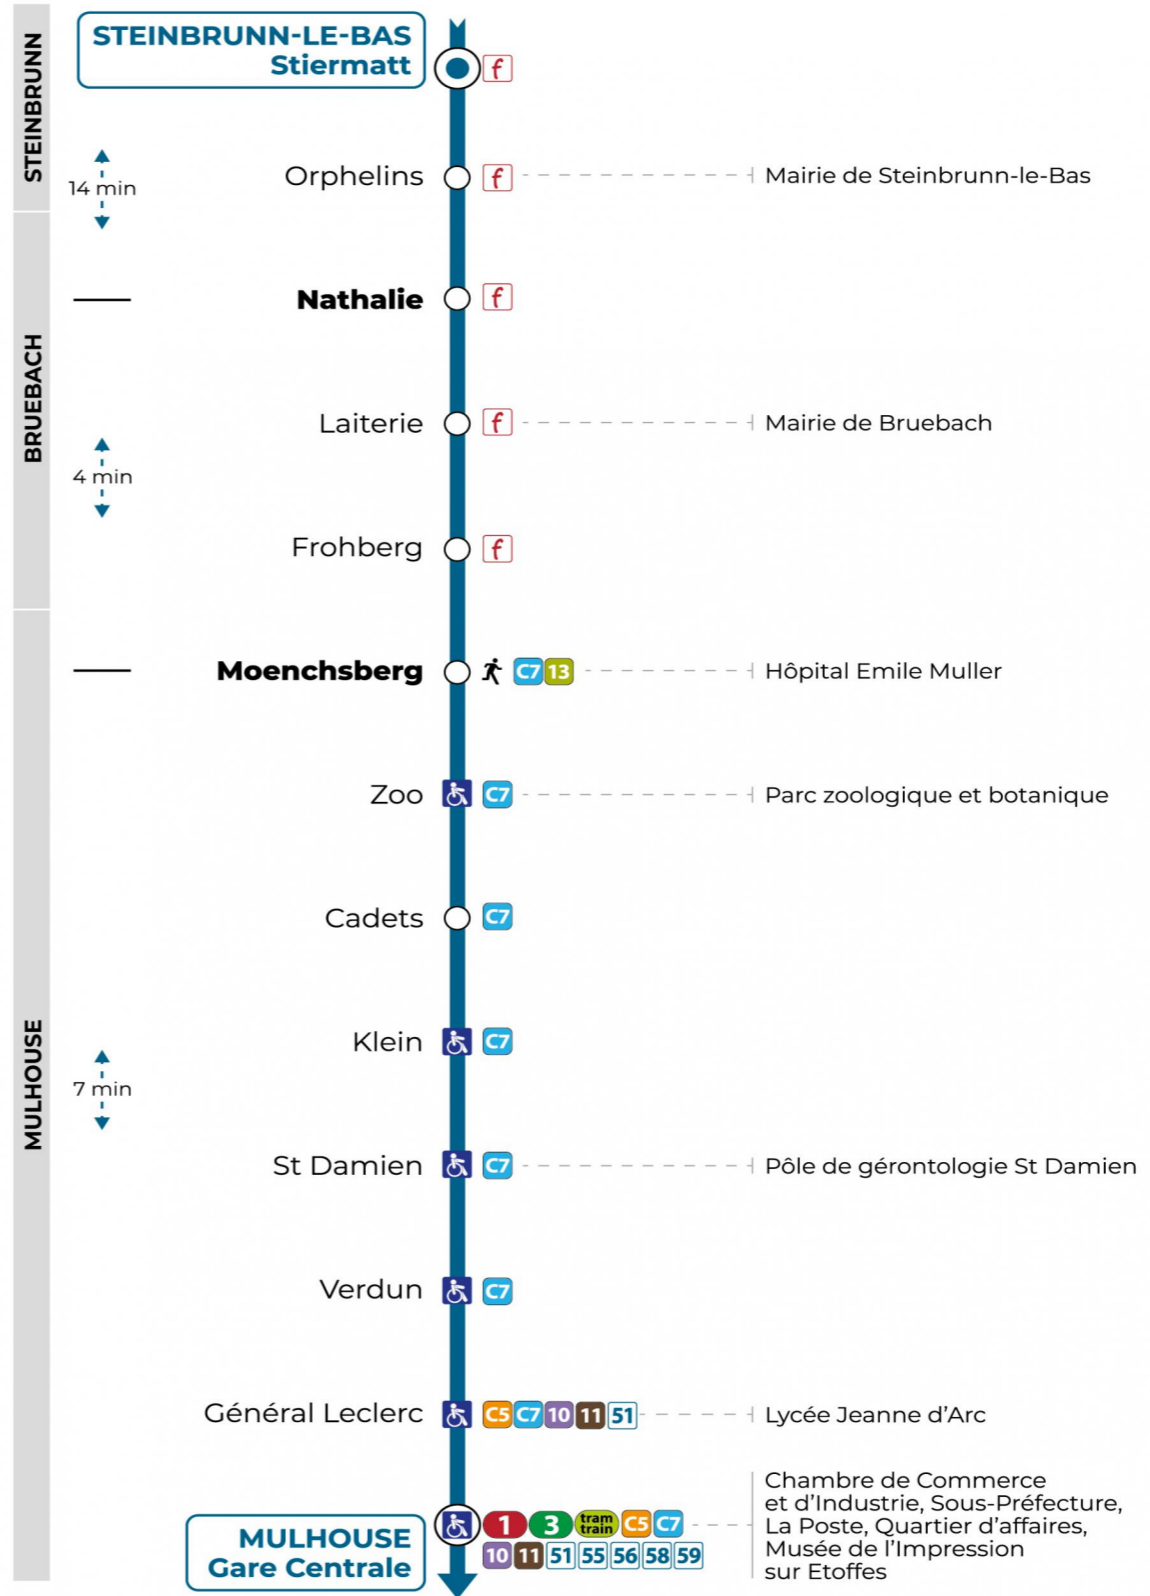

Vacances scolaires

Schulferien / school holidays

du 21 Oct 2024 au 02 Nov 2024
du 23 Déc 2024 au 04 Jan 2025
du 10 Fév 2025 au 22 Fév 2025
du 07 Avr 2025 au 19 Avr 2025
du 30 Mai 2025 au 31 Mai 2025
du 07 Juil 2025 au 30 Aou 2025

Samedi

Samstag
Saturday

7h	8h	9h	10h	11h	12h	13h
30	40					45

Le plus proche
TABAC L'HELICO
2 rue de Dornach
Didenheim

Votre bus en direct

Flashez ce QR-Code pour connaître le prochain passage en temps réel

SAE:346

Provenance **Helfrantzkirch 68R064**

 Arrêt accessible
 Correspondance bus à proximité