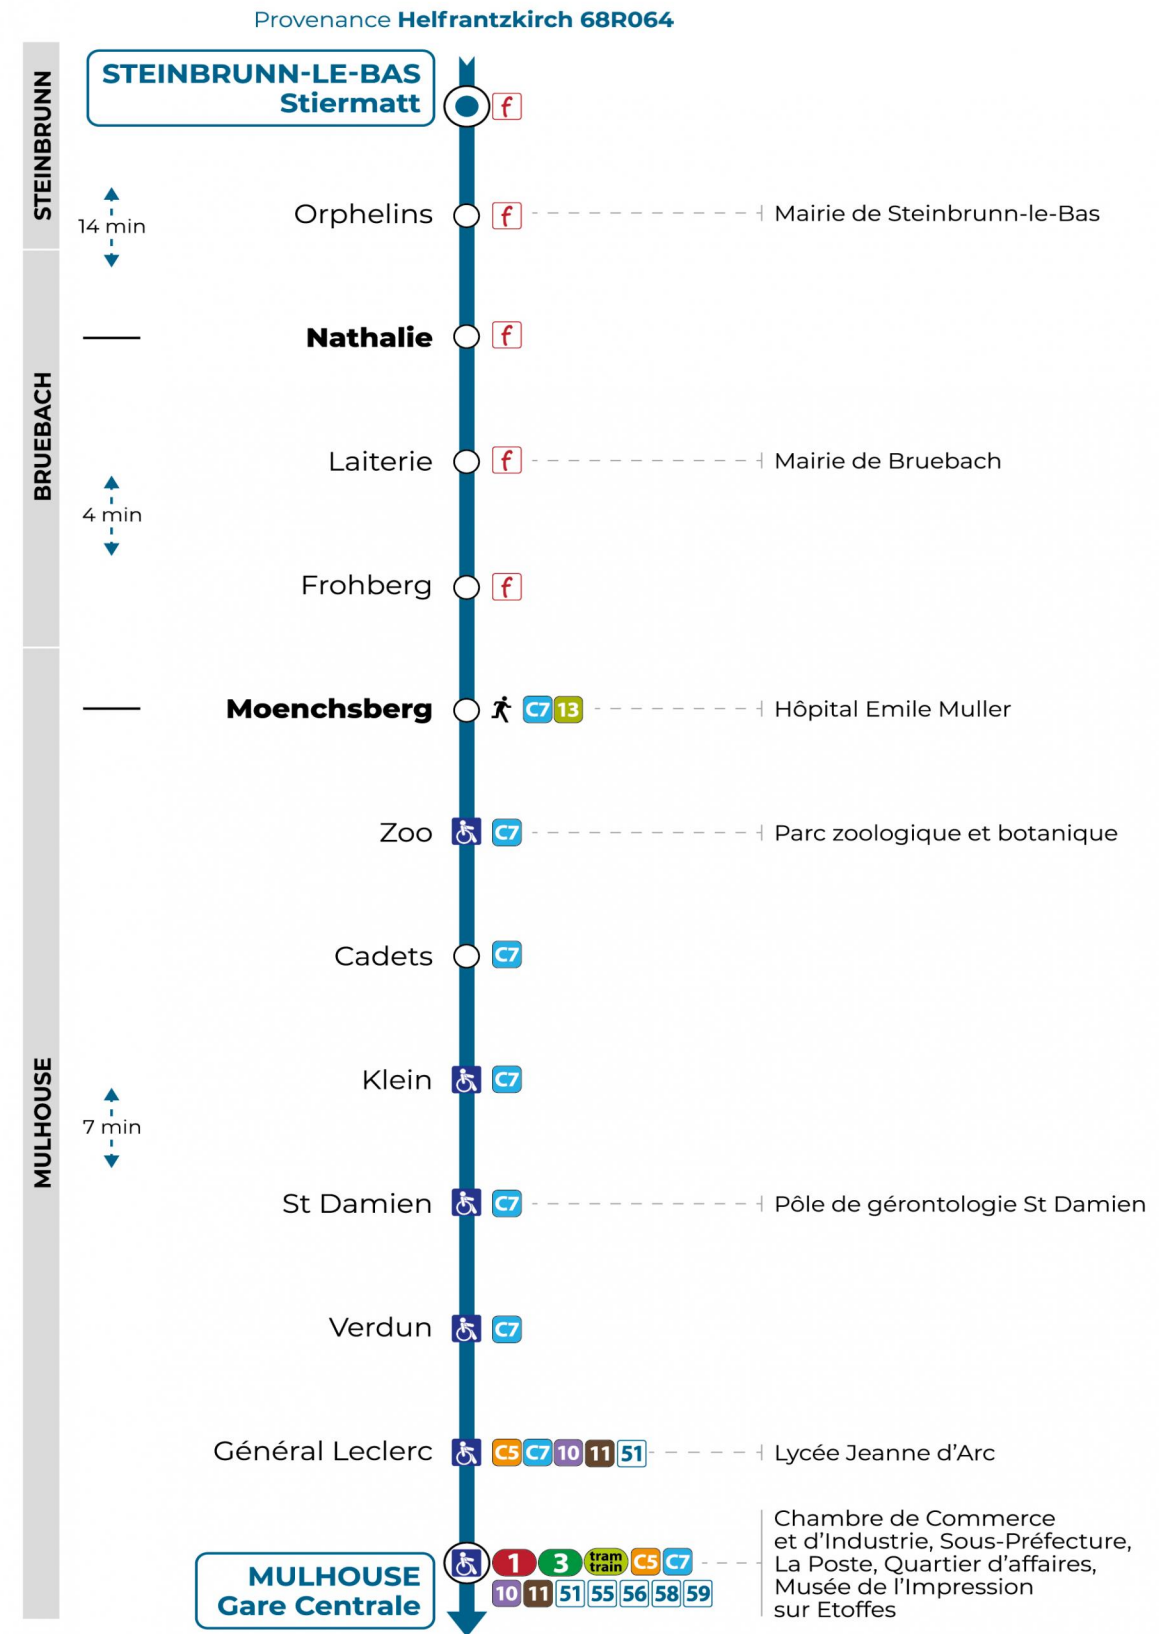

Valables du 2 septembre 2024 au 31 août 2025 inclus

Gültig vom 2. September 2024 bis zum 31. August 2025
Valid from September 2, 2024 to August 31, 2025

Lundi à vendredi en période scolaire

Montag bis Freitag während der Schulzeit
Monday to Friday in school period

Vacances scolaires

Schulferien / school holidays

du 21 Oct 2024 au 02 Nov 2024
du 23 Déc 2024 au 04 Jan 2025
du 10 Fév 2025 au 22 Fév 2025
du 07 Avr 2025 au 19 Avr 2025
du 30 Mai 2025 au 31 Mai 2025
du 07 Juil 2025 au 30 Aou 2025

Samedi

Samstag
Saturday

7h	8h	9h	10h	11h	12h	13h
29	39					44

Le plus proche
TABAC L'HELICO
2 rue de Dornach
Didenheim

Votre bus en direct

Flashez ce QR-Code pour connaître le prochain passage en temps réel

Arrêt accessible
 Correspondance bus à proximité