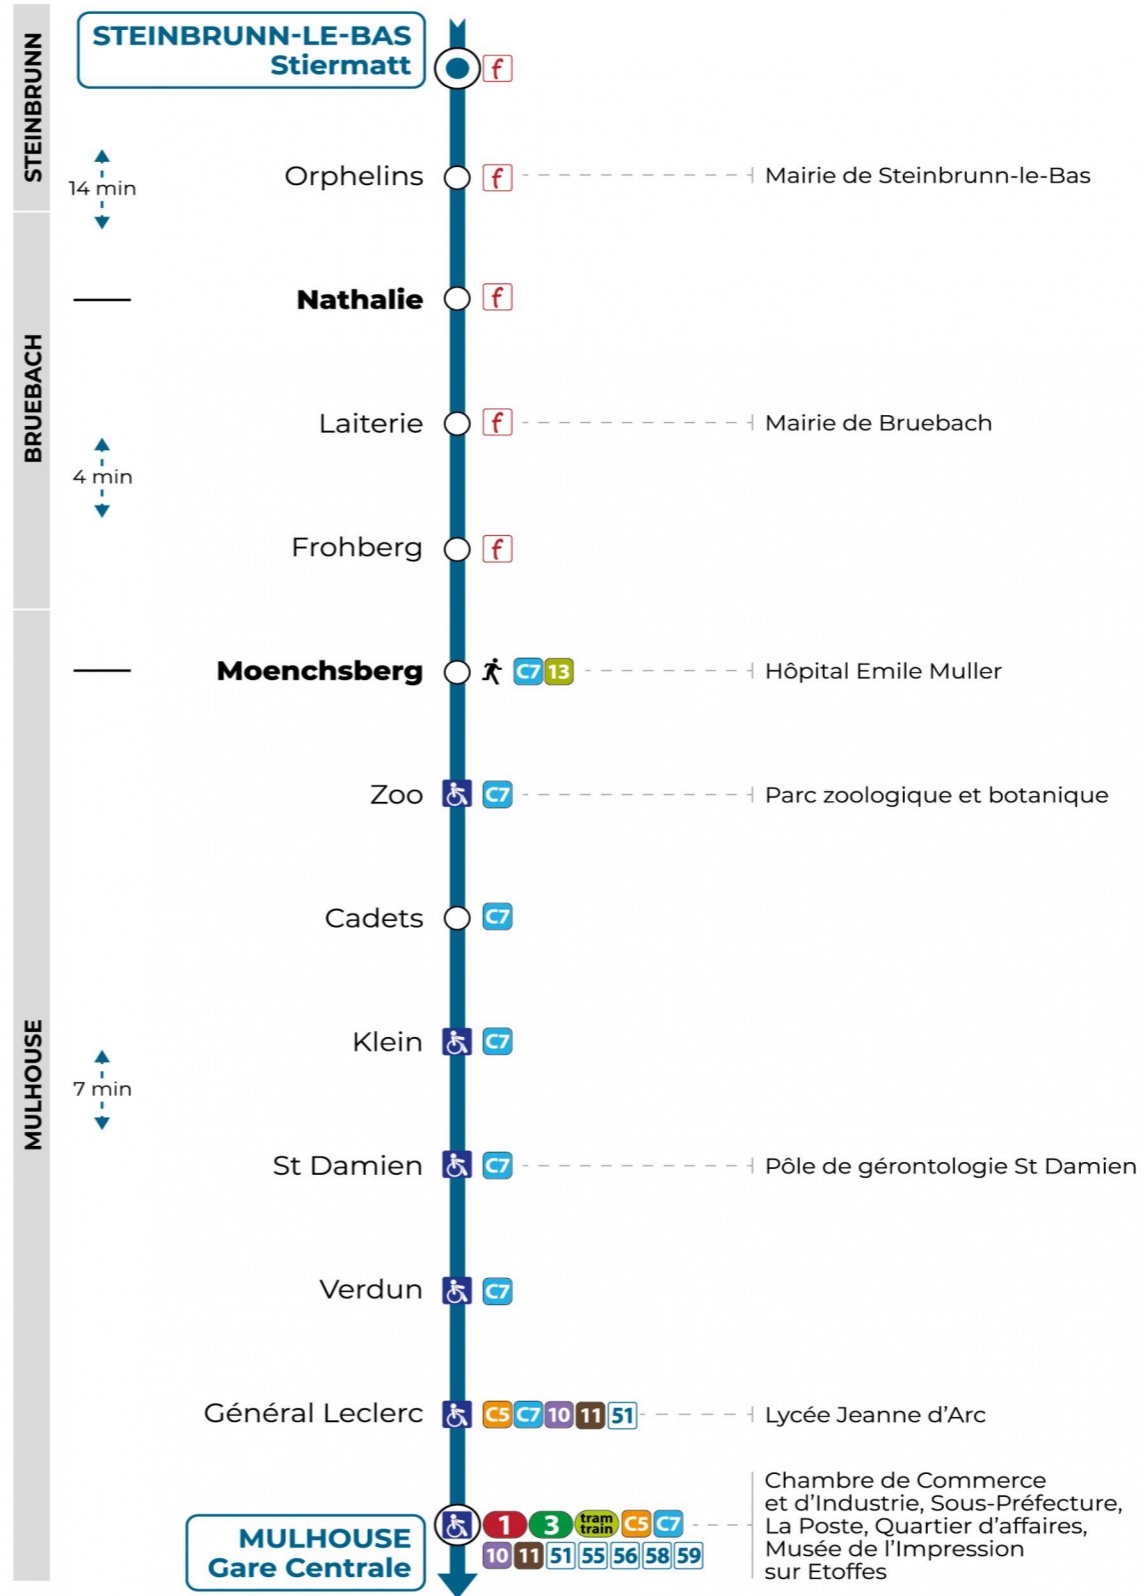

Valables du 2 septembre 2024 au 31 août 2025 inclus

Gültig vom 2. September 2024 bis zum 31. August 2025
Valid from September 2, 2024 to August 31, 2025

Lundi à vendredi en période scolaire

Montag bis Freitag während der Schulzeit
Monday to Friday in school period

Vacances scolaires

Schulferien / school holidays

du 21 Oct 2024 au 02 Nov 2024
du 23 Déc 2024 au 04 Jan 2025
du 10 Fév 2025 au 22 Fév 2025
du 07 Avr 2025 au 19 Avr 2025
du 30 Mai 2025 au 31 Mai 2025
du 07 Juil 2025 au 30 Aou 2025

Samedi

Samstag
Saturday

7h	8h	9h	10h	11h	12h	13h
28	38					43

Le plus proche
TABAC LE CADRE NOIR
2 rue de Mulhouse
Riedisheim

Votre bus en direct

Flashez ce QR-Code pour connaître le prochain passage en temps réel

SAE:717

Provenance Helfrantzkirch 68R064

Arrêt accessible
 Correspondance bus à proximité