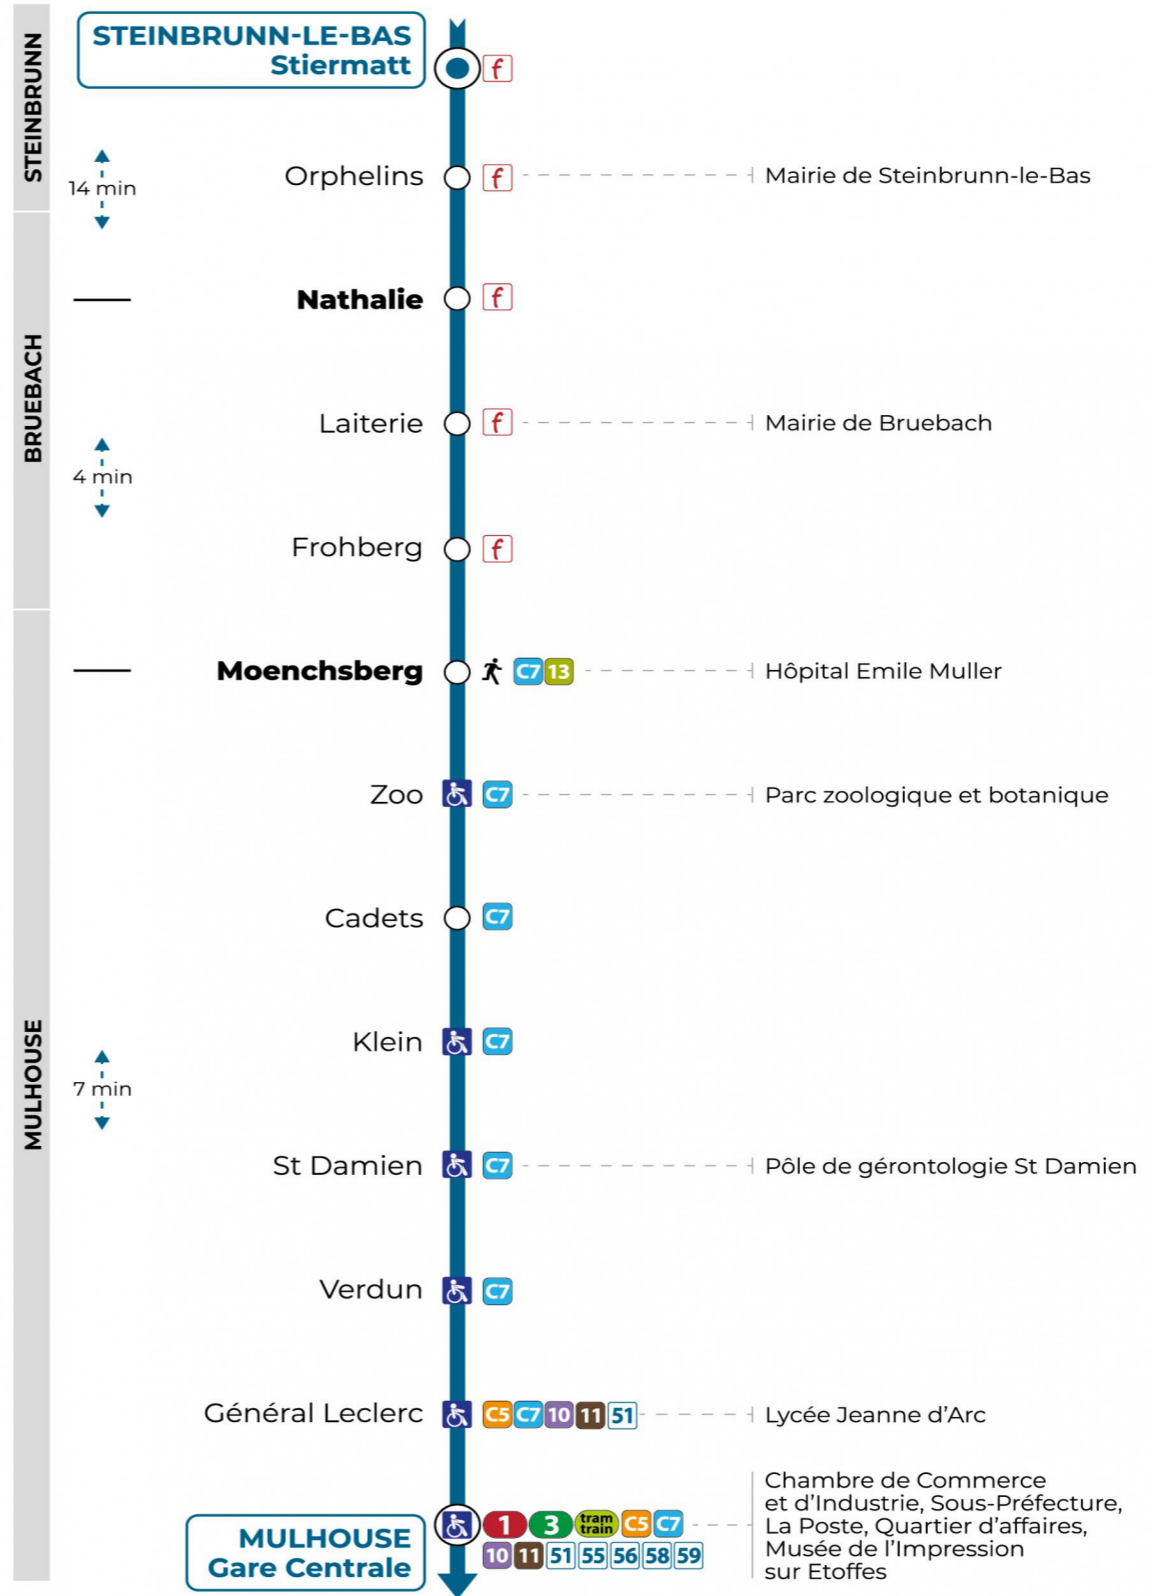

**Vacances scolaires**

Schulferien / school holidays

du 21 Oct 2024 au 02 Nov 2024  
du 23 Déc 2024 au 04 Jan 2025  
du 10 Fév 2025 au 22 Fév 2025  
du 07 Avr 2025 au 19 Avr 2025  
du 30 Mai 2025 au 31 Mai 2025  
du 07 Juil 2025 au 30 Aou 2025

**Samedi**

Samstag  
Saturday

7h	8h	9h	10h	11h	12h	13h
25	35					40

**Le plus proche**  
**TABAC L'HELICO**  
2 rue de Dornach  
Didenheim

**Votre bus en direct**

Flashez ce QR-Code pour connaître le prochain passage en temps réel

SAE:2153

Provenance **Helfrantzkirch 68R064**

Arrêt accessible  
 Correspondance bus à proximité