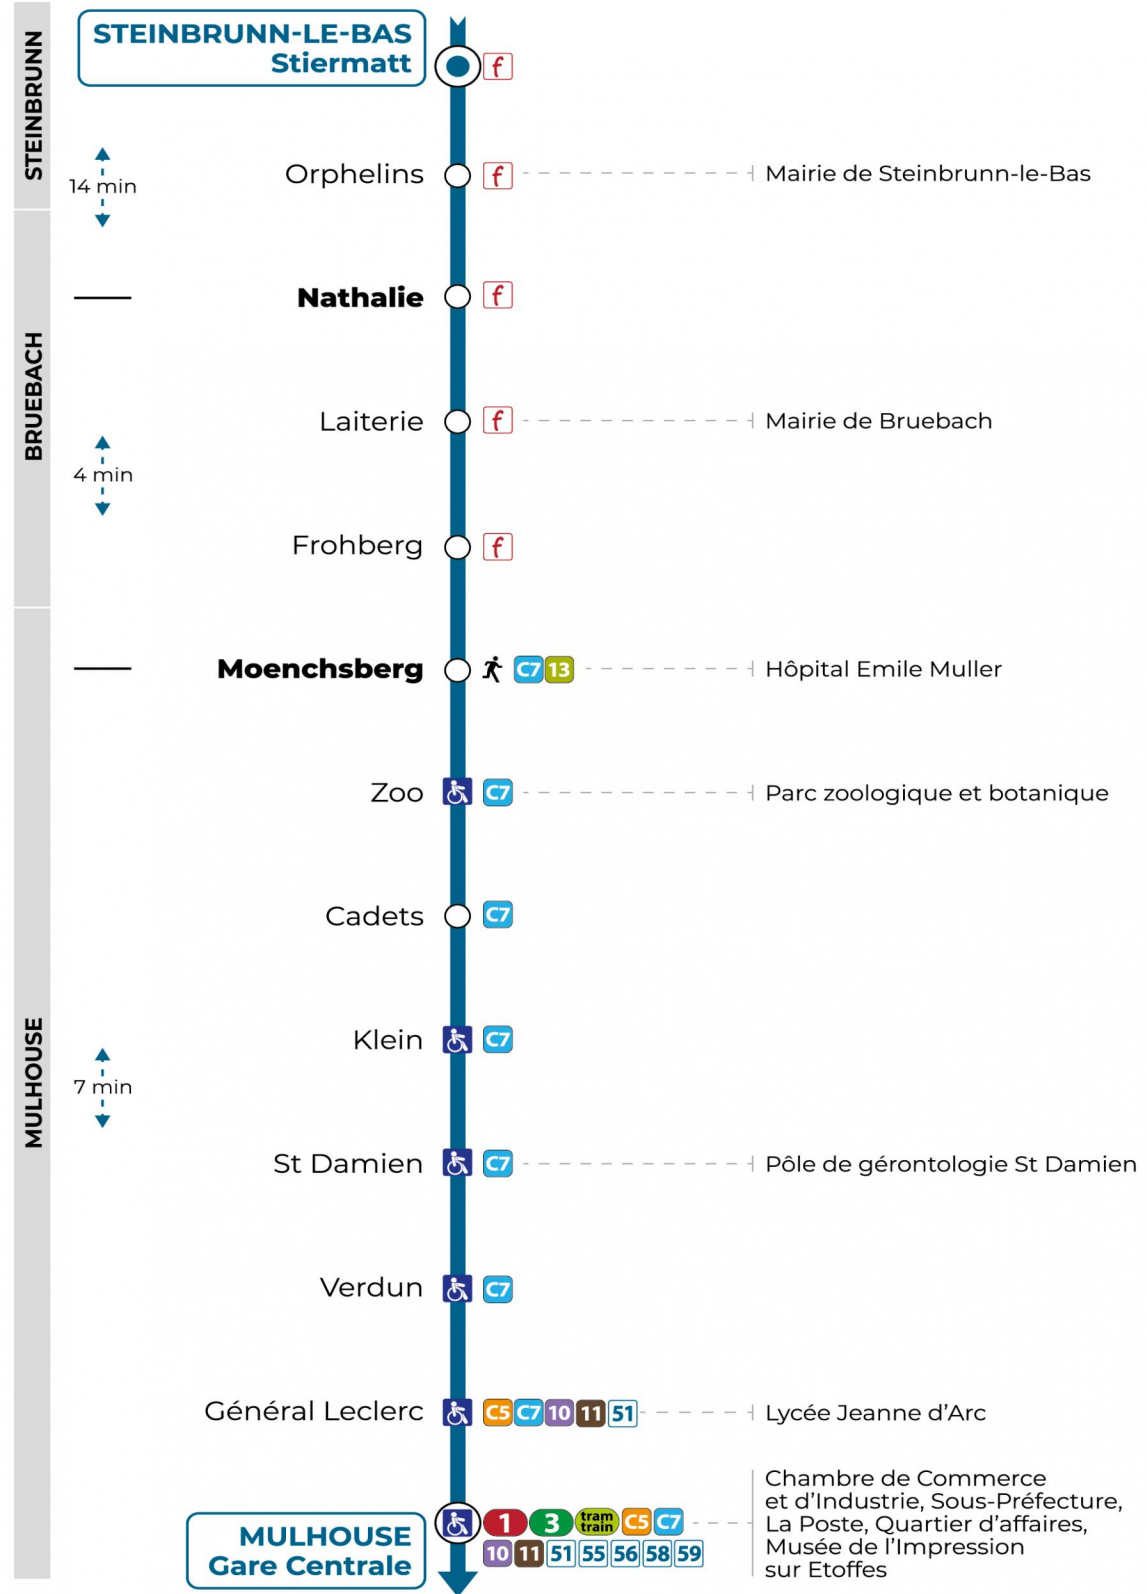

Vacances scolaires

Schulferien / school holidays

du 21 Oct 2024 au 02 Nov 2024
du 23 Déc 2024 au 04 Jan 2025
du 10 Fév 2025 au 22 Fév 2025
du 07 Avr 2025 au 19 Avr 2025
du 30 Mai 2025 au 31 Mai 2025
du 07 Jul 2025 au 30 Aou 2025

Samedi

Samstag
Saturday

7h	8h	9h	10h	11h	12h	13h
19	29					34

Le plus proche
Point de vente Soléa
SUPER U
320 av. d'Altkirch
Brunstatt

Votre bus en direct
Flashez ce QR-Code pour connaître le prochain passage en temps réel

SAE:2151

Provenance **Helfrantzkirch 68R064**

Arrêt accessible
 Correspondance bus à proximité

arrêt **FROHBERG**

Valables du 2 septembre 2024 au 31 août 2025 inclus

Gültig vom 2. September 2024 bis zum 31. August 2025
Valid from September 2, 2024 to August 31, 2025

**Depuis l'arrêt «FROHBERG», vous pouvez rejoindre les arrêts :
GARE CENTRALE, UNIVERSITE, SCHULTZ**

Lundi à vendredi en période scolaire

Montag bis Freitag während der Schulzeit / Monday to Friday in school period