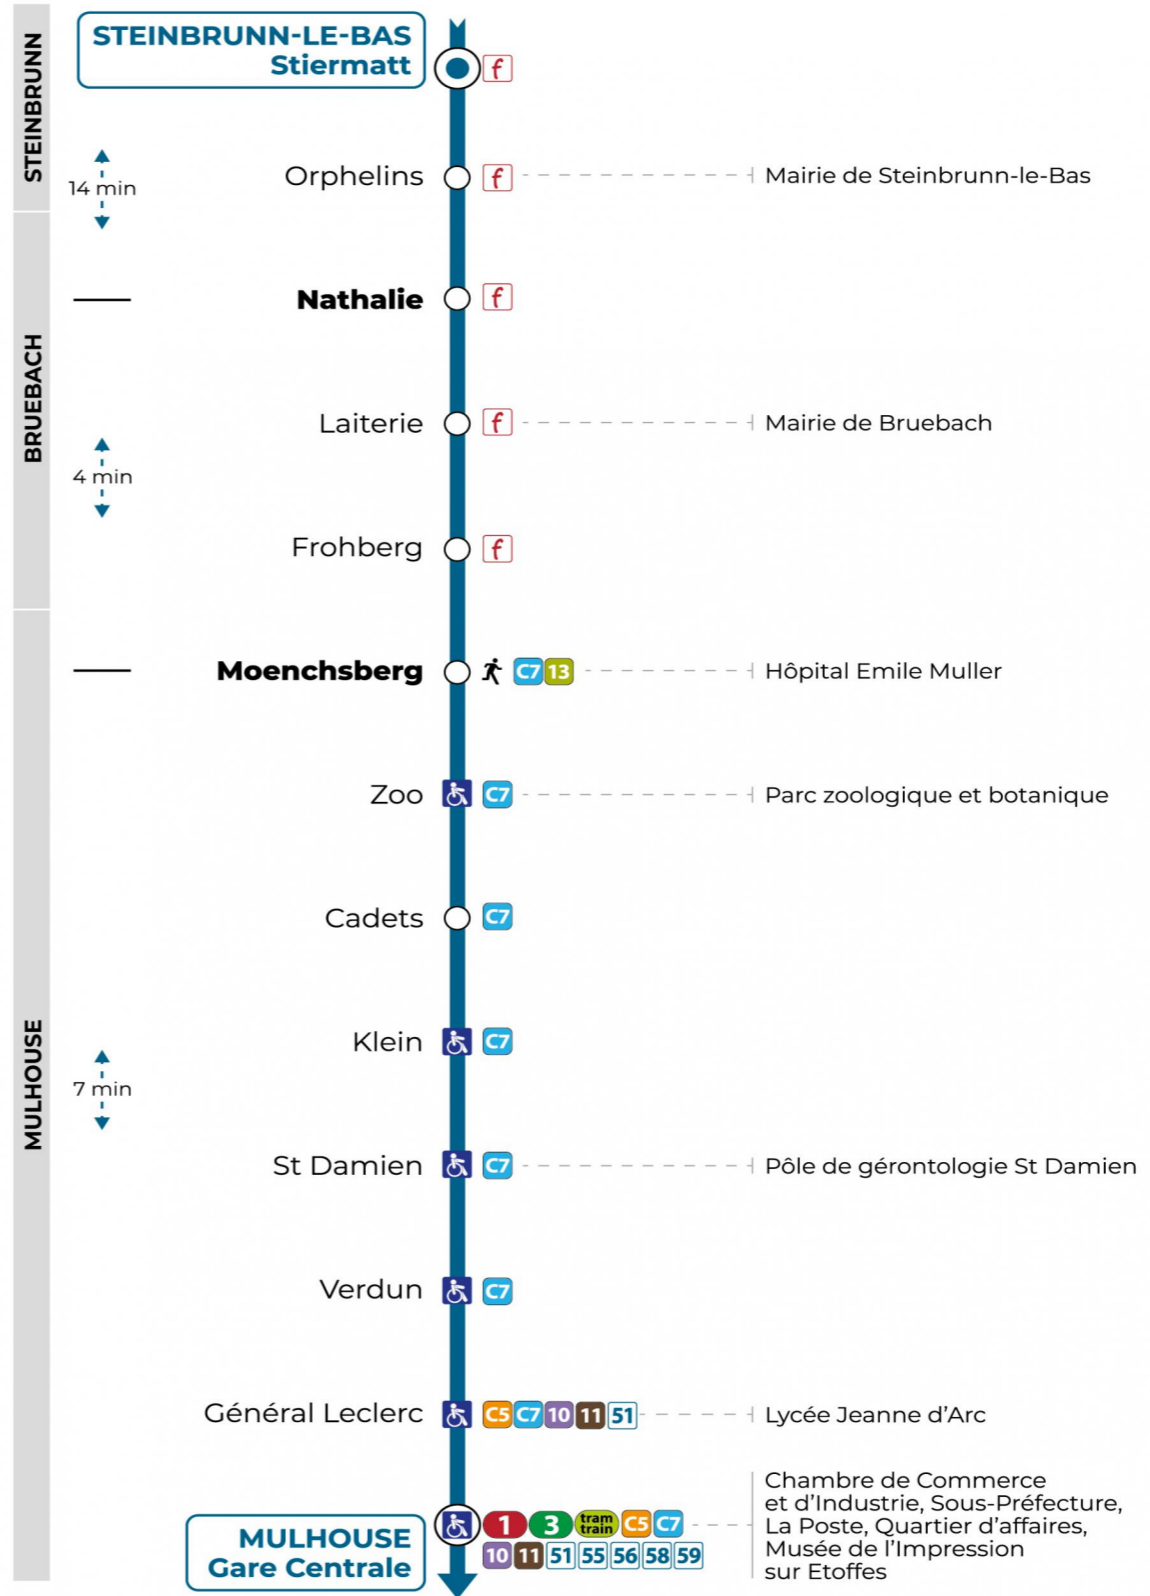

Vacances scolaires

Schulferien / school holidays

du 21 Oct 2024 au 02 Nov 2024
du 23 Déc 2024 au 04 Jan 2025
du 10 Fév 2025 au 22 Fév 2025
du 07 Avr 2025 au 19 Avr 2025
du 30 Mai 2025 au 31 Mai 2025
du 07 Jul 2025 au 30 Aou 2025

Samedi

Samstag
Saturday

7h	8h	9h	10h	11h	12h	13h
18	28					33

Le plus proche
SUPER U
320 av. d'Altkirch
Brunstatt

Votre bus en direct
Flashez ce QR-Code pour
connaître le prochain
passage en temps réel

SAE:2149

Provenance **Helfrantzkirch 68R064**

 Arrêt accessible
 Correspondance bus à proximité

arrêt LAITERIE

Valables du 2 septembre 2024 au 31 août 2025 inclus

Gültig vom 2. September 2024 bis zum 31. August 2025
Valid from September 2, 2024 to August 31, 2025

Depuis l'arrêt «LAITERIE», vous pouvez rejoindre les arrêts :
GARE CENTRALE, UNIVERSITE, SCHULTZ

Lundi à vendredi en période scolaire

Montag bis Freitag während der Schulzeit / Monday to Friday in school period