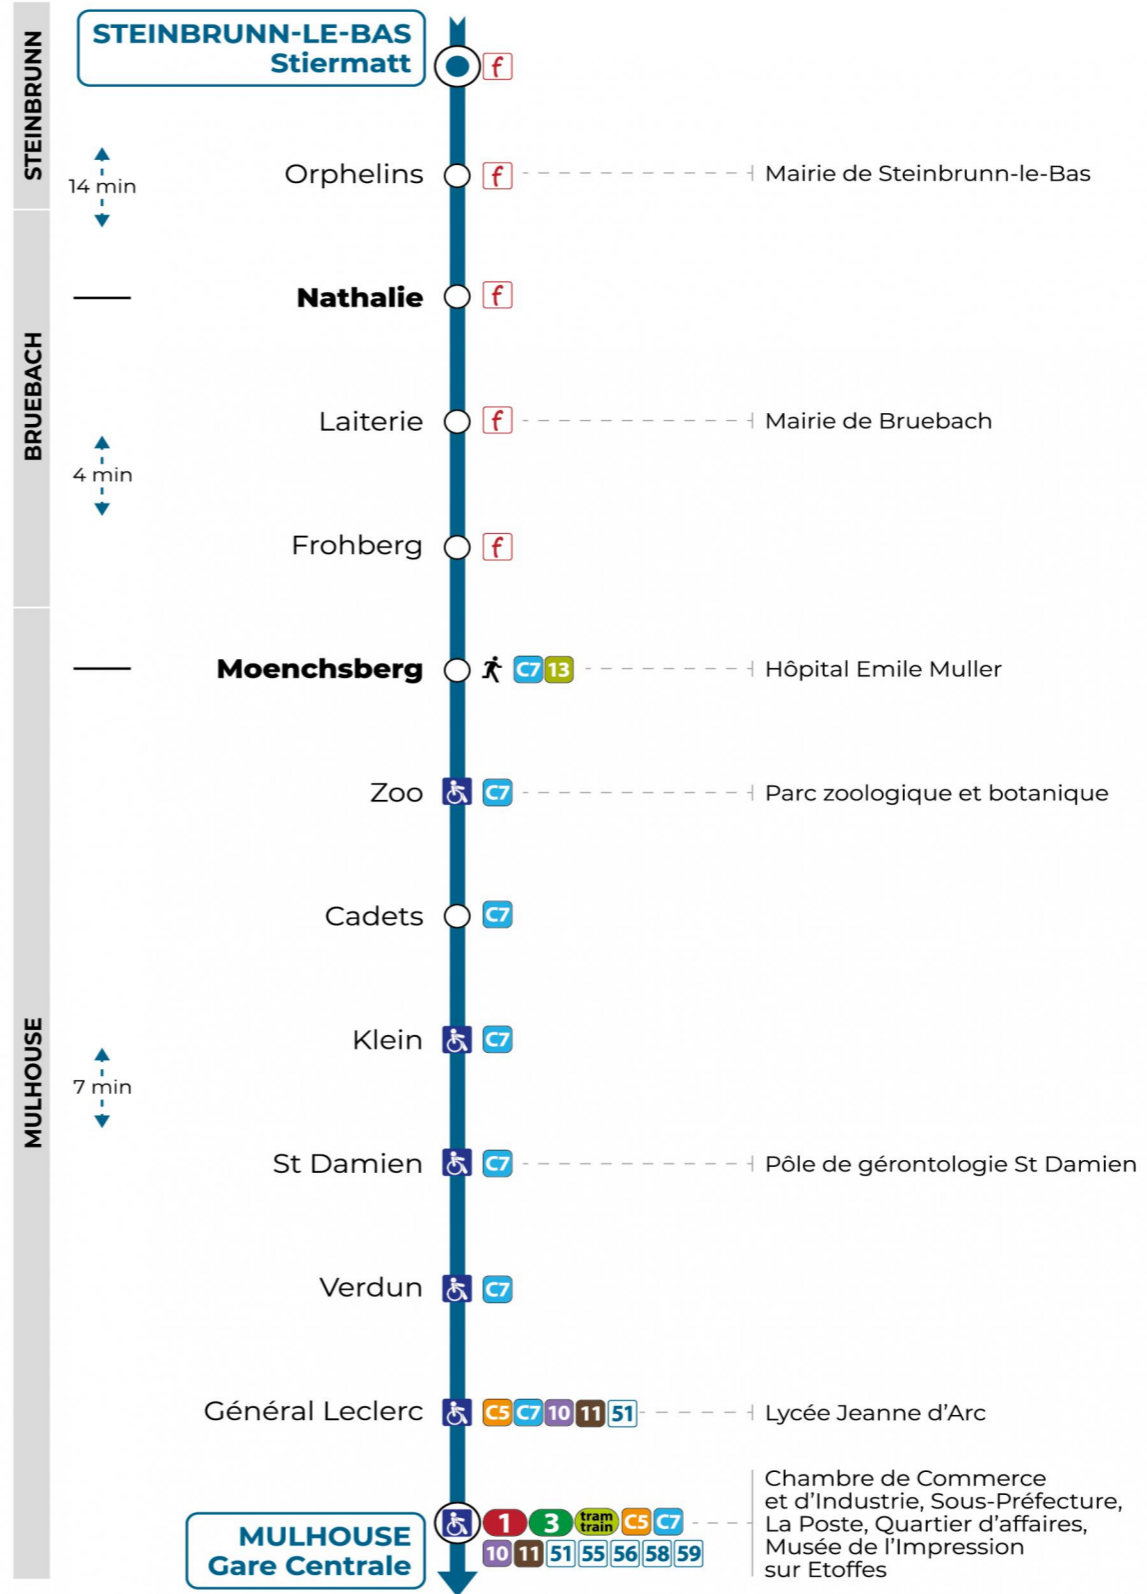

Vacances scolaires

Schulferien / school holidays

du 21 Oct 2024 au 02 Nov 2024
du 23 Déc 2024 au 04 Jan 2025
du 10 Fév 2025 au 22 Fév 2025
du 07 Avr 2025 au 19 Avr 2025
du 30 Mai 2025 au 31 Mai 2025
du 07 Juil 2025 au 30 Aou 2025

Samedi

Samstag
Saturday

7h	8h	9h	10h	11h	12h	13h
15	25					30

Le plus proche
TABAC LA FONTAINE
2 rue Jeanne d'Arc
Zillisheim

Votre bus en direct

Flashez ce QR-Code pour connaître le prochain passage en temps réel

SAE:817

Provenance **Helfrantzkirch 68R064**

Arrêt accessible
 Correspondance bus à proximité

arrêt ORPHELINS

Valables du 2 septembre 2024 au 31 août 2025 inclus

Gültig vom 2. September 2024 bis zum 31. August 2025
Valid from September 2, 2024 to August 31, 2025

Depuis l'arrêt «ORPHELINS», vous pouvez rejoindre les arrêts :
GARE CENTRALE, UNIVERSITE, SCHULTZ

Lundi à vendredi en période scolaire

Montag bis Freitag während der Schulzeit / Monday to Friday in school period