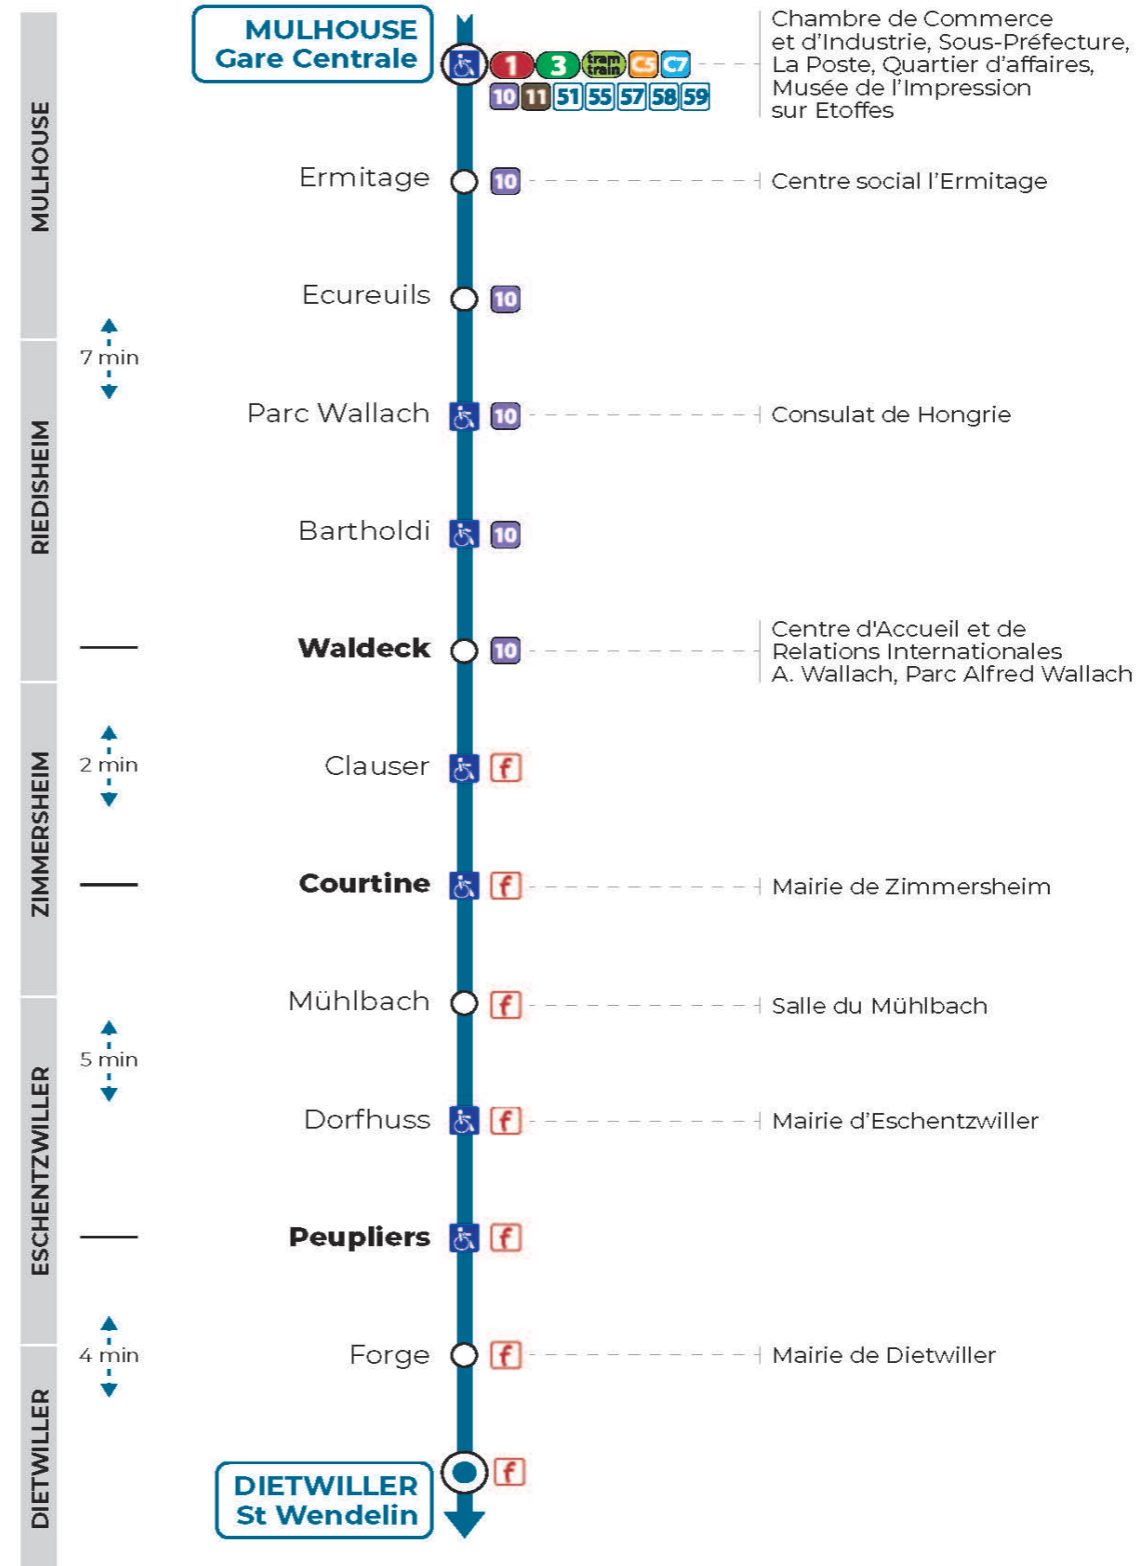

Valables du 2 septembre 2024 au 31 août 2025 inclus

Gültig vom 2. September 2024 bis zum 31. August 2025
Valid from September 2, 2024 to August 31, 2025

Lundi à vendredi en période scolaire

Montag bis Freitag während der Schulzeit
Monday to Friday in school period

12h	13h	14h	15h	16h	17h	18h
28	15			33	43	33

Lundi à vendredi en vacances scolaires

Montag bis Freitag während der Schulferien
Monday to Friday during school holidays

12h	13h	14h	15h	16h	17h	18h
28				33	43	33

Vacances scolaires

Schulferien / school holidays

du 21 Oct 2024 au 02 Nov 2024
du 23 Déc 2024 au 04 Jan 2025
du 10 Fév 2025 au 22 Fév 2025
du 07 Avr 2025 au 19 Avr 2025
du 30 Mai 2025 au 31 Mai 2025
du 07 Juil 2025 au 30 Aou 2025

Samedi

Samstag
Saturday

12h	13h	14h	15h	16h	17h	18h
28						33

Le plus proche
TABAC A RHUM ET CIGARES
66 avenue du General de Gaulle
Rixheim

Votre bus en direct
Flashez ce QR-Code pour connaître le prochain passage en temps réel