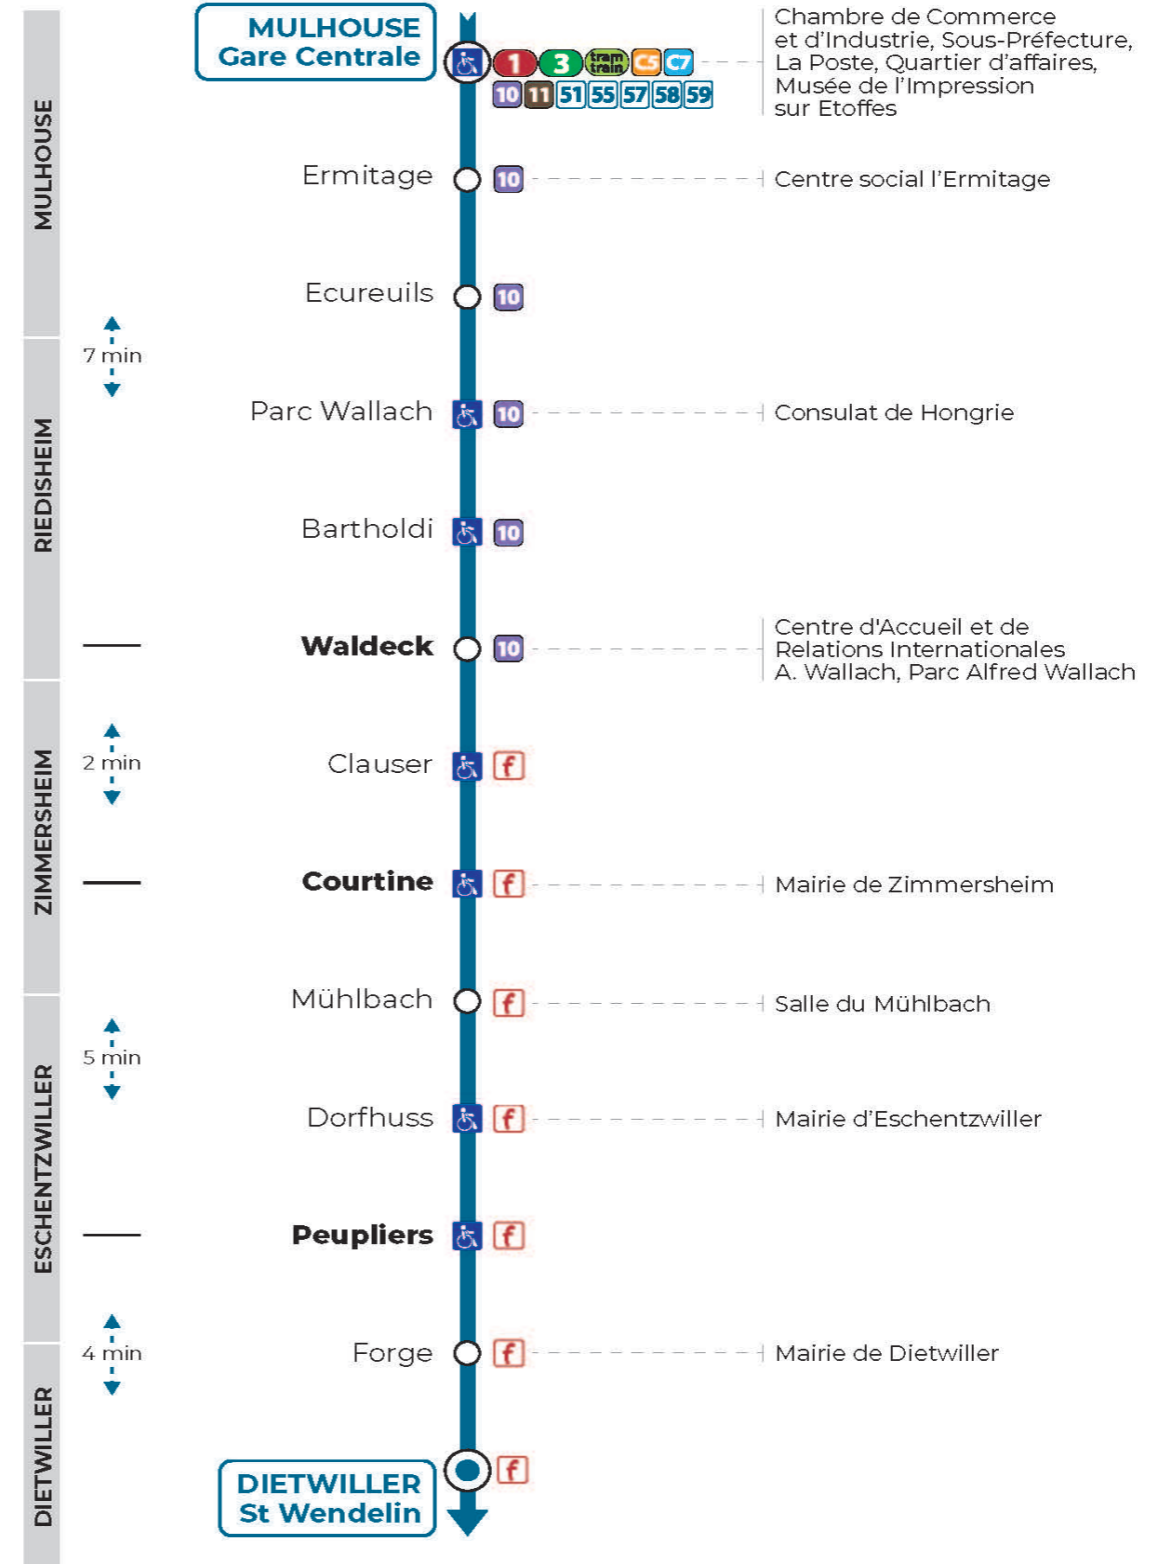

Valables du 2 septembre 2024 au 31 août 2025 inclus

Gültig vom 2. September 2024 bis zum 31. August 2025
Valid from September 2, 2024 to August 31, 2025

Lundi à vendredi en période scolaire

Montag bis Freitag während der Schulzeit
Monday to Friday in school period

12h	13h	14h	15h	16h	17h	18h
19	06			24	34	24

Lundi à vendredi en vacances scolaires

Montag bis Freitag während der Schulferien
Monday to Friday during school holidays

12h	13h	14h	15h	16h	17h	18h
19				24	34	24

Vacances scolaires

Schulferien / school holidays

du 21 Oct 2024 au 02 Nov 2024
du 23 Déc 2024 au 04 Jan 2025
du 10 Fév 2025 au 22 Fév 2025
du 07 Avr 2025 au 19 Avr 2025
du 30 Mai 2025 au 31 Mai 2025
du 07 Juil 2025 au 30 Aou 2025

Samedi

Samstag
Saturday

12h	13h	14h	15h	16h	17h	18h
19						24

Le plus proche
TABAC LE CADRE NOIR
2 rue de Mulhouse
Riedisheim

Votre bus en direct

Flashez ce QR-Code pour connaître le prochain passage en temps réel